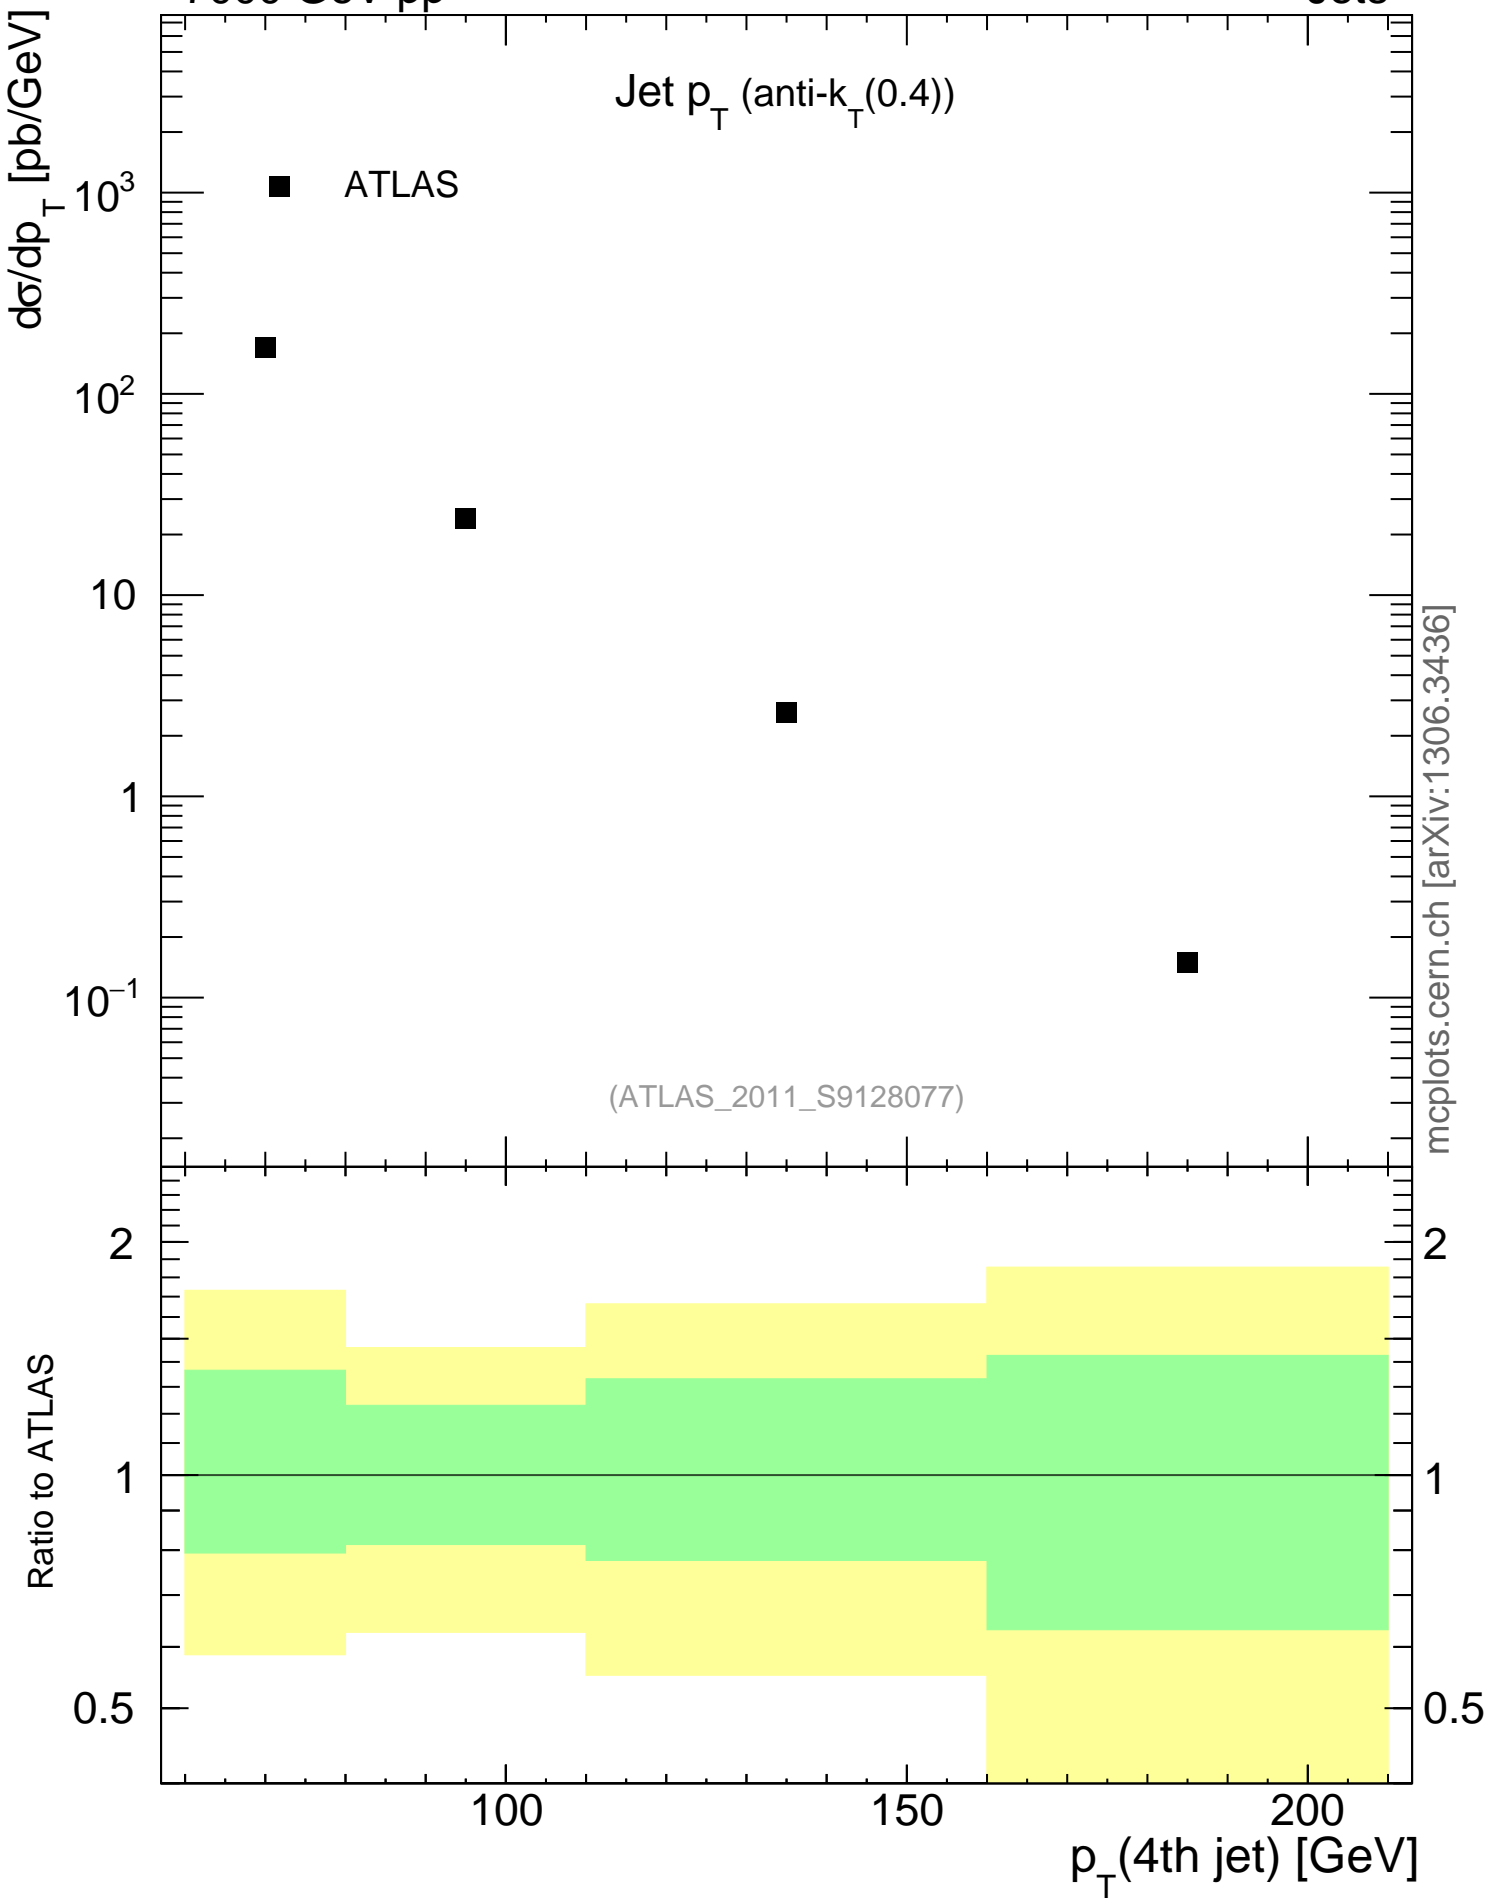

7000 GeV pp

Jets

Jet  $p_T$  (anti- $k_T(0.4)$ )

mcplots.cern.ch [arXiv:1306.3436]