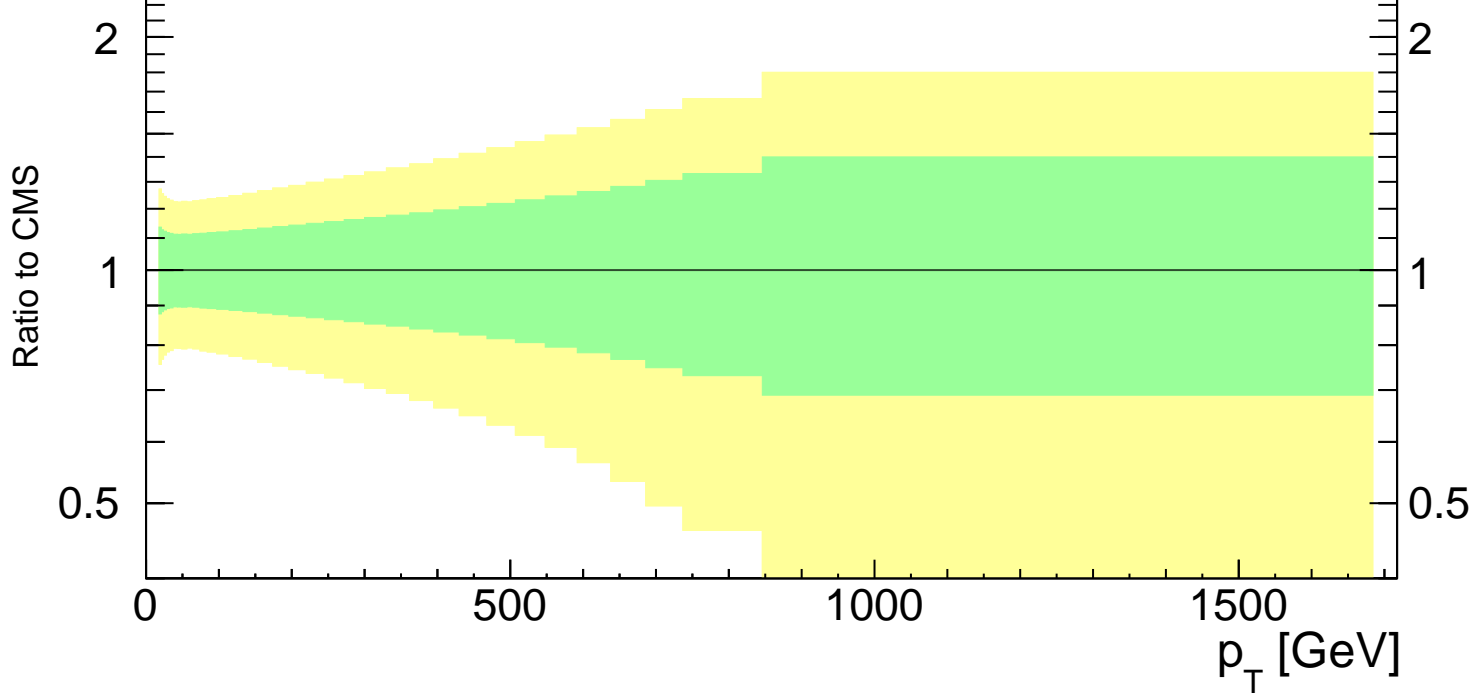

7000 GeV pp

Jets

Jet  $p_T$  (NSD,  $0 < |y| < 0.5$ )

mcplots.cern.ch [arXiv:1306.3436]