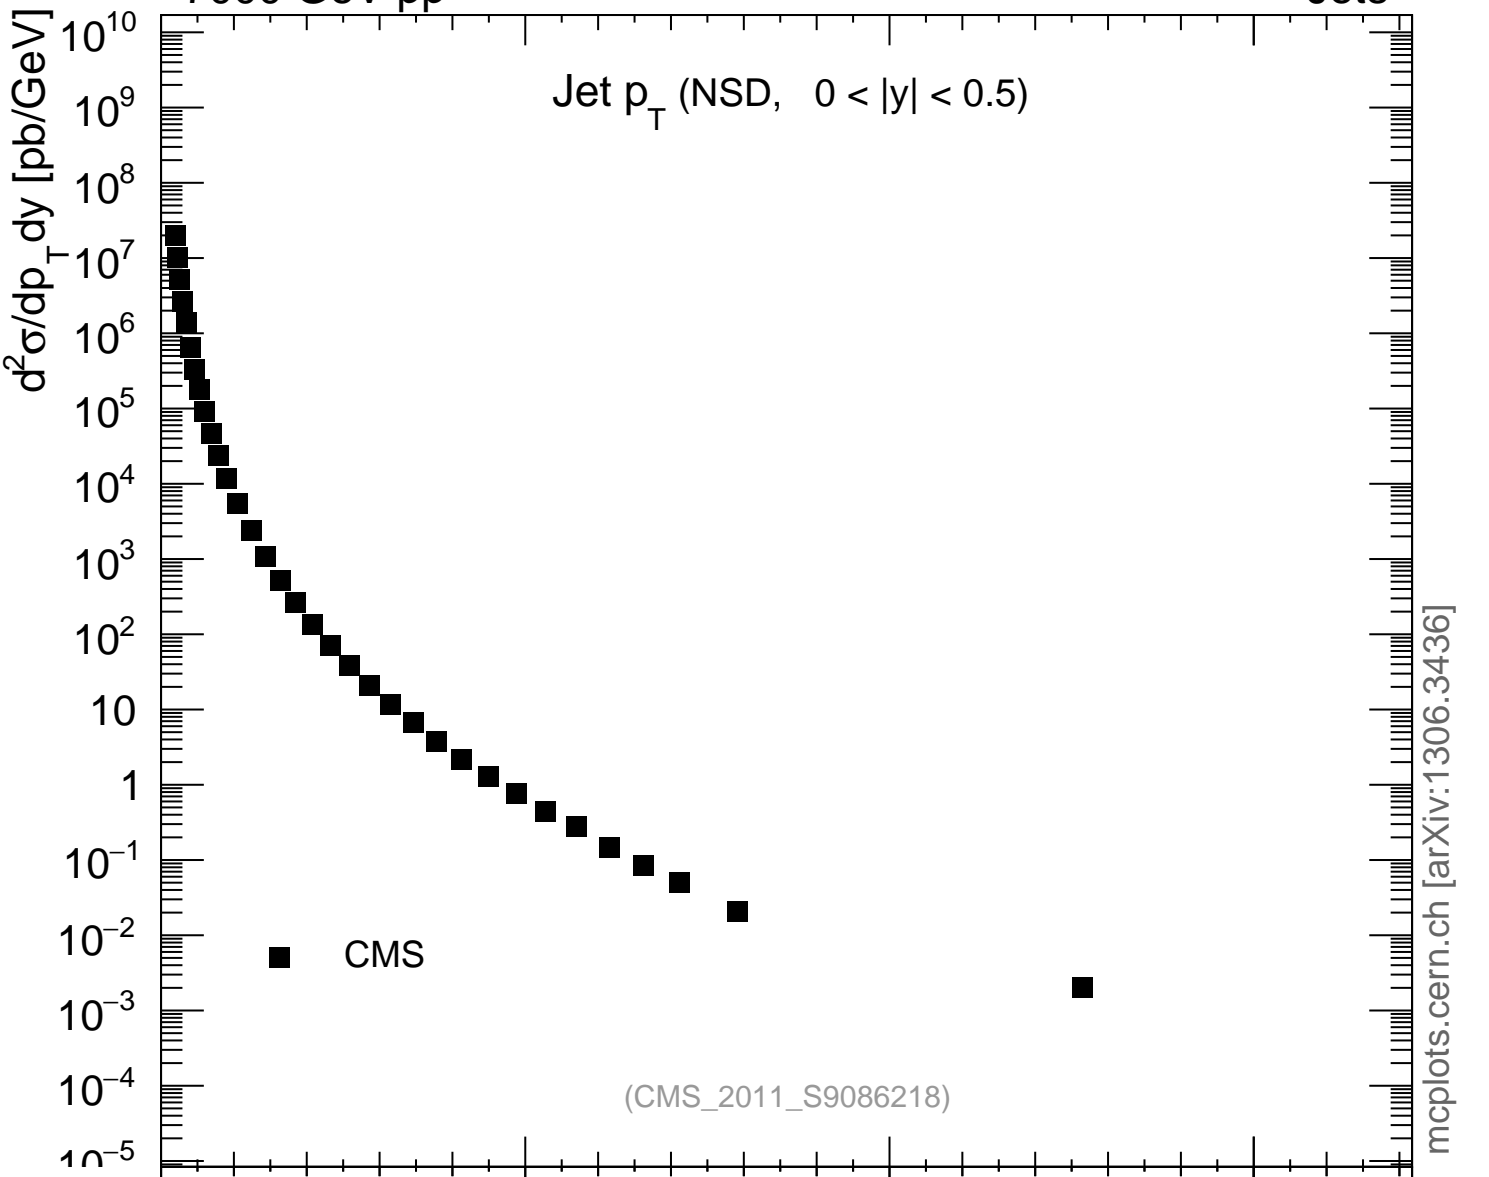

7000 GeV pp

Jets

Jet  $p_T$  (NSD,  $0 < |y| < 0.5$ )

mcplots.cern.ch [arXiv:1306.3436]