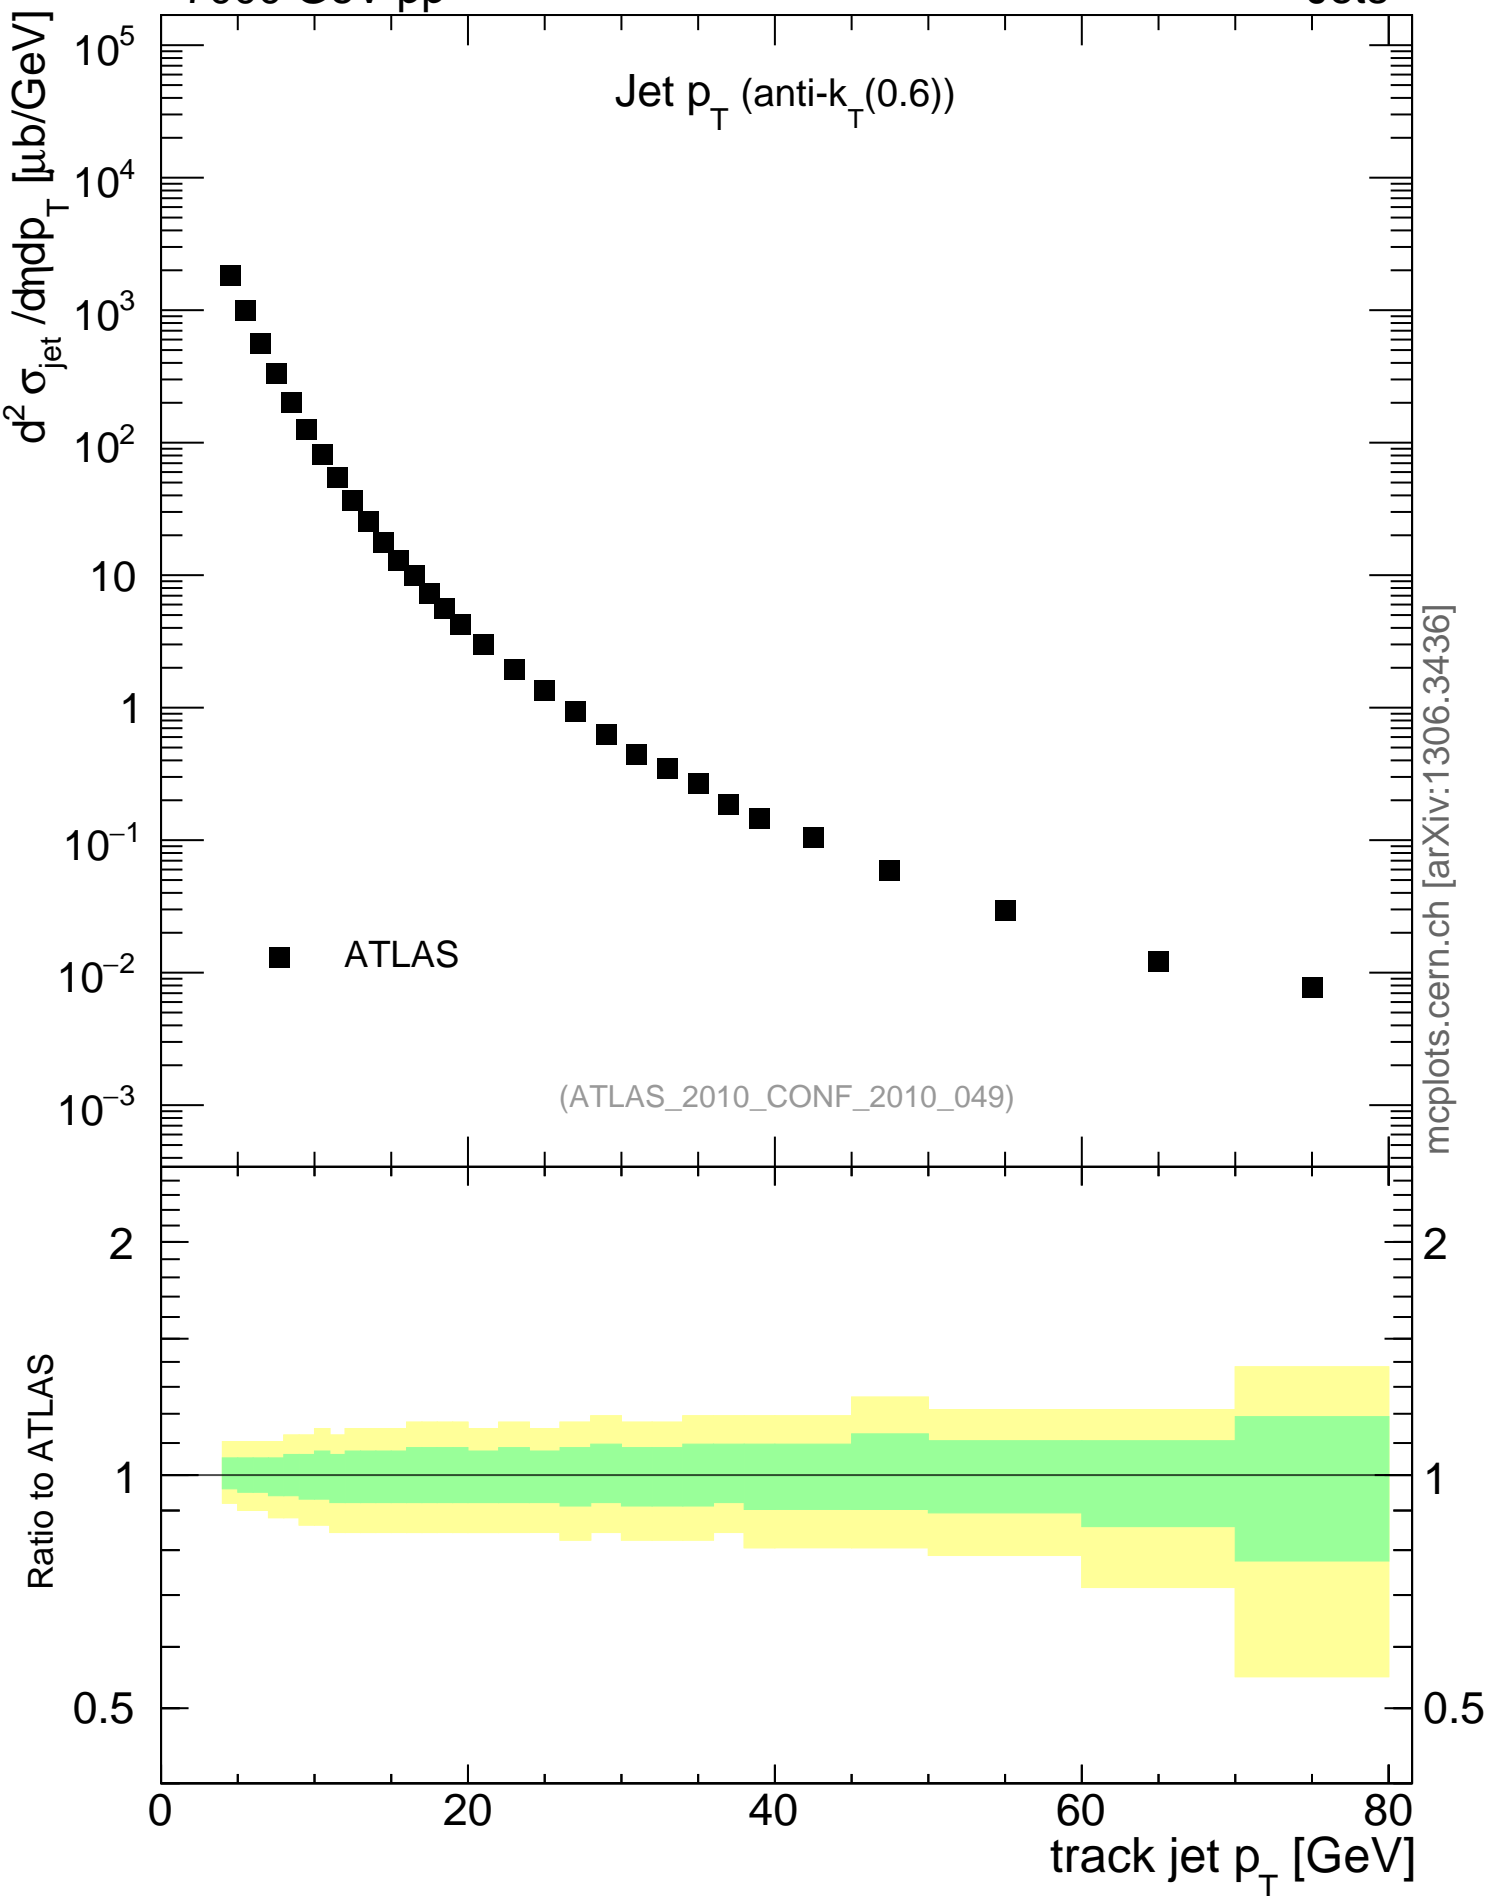

7000 GeV pp

Jets

Jet p_T (anti- $k_T(0.6)$)

mcplots.cern.ch [arXiv:1306.3436]