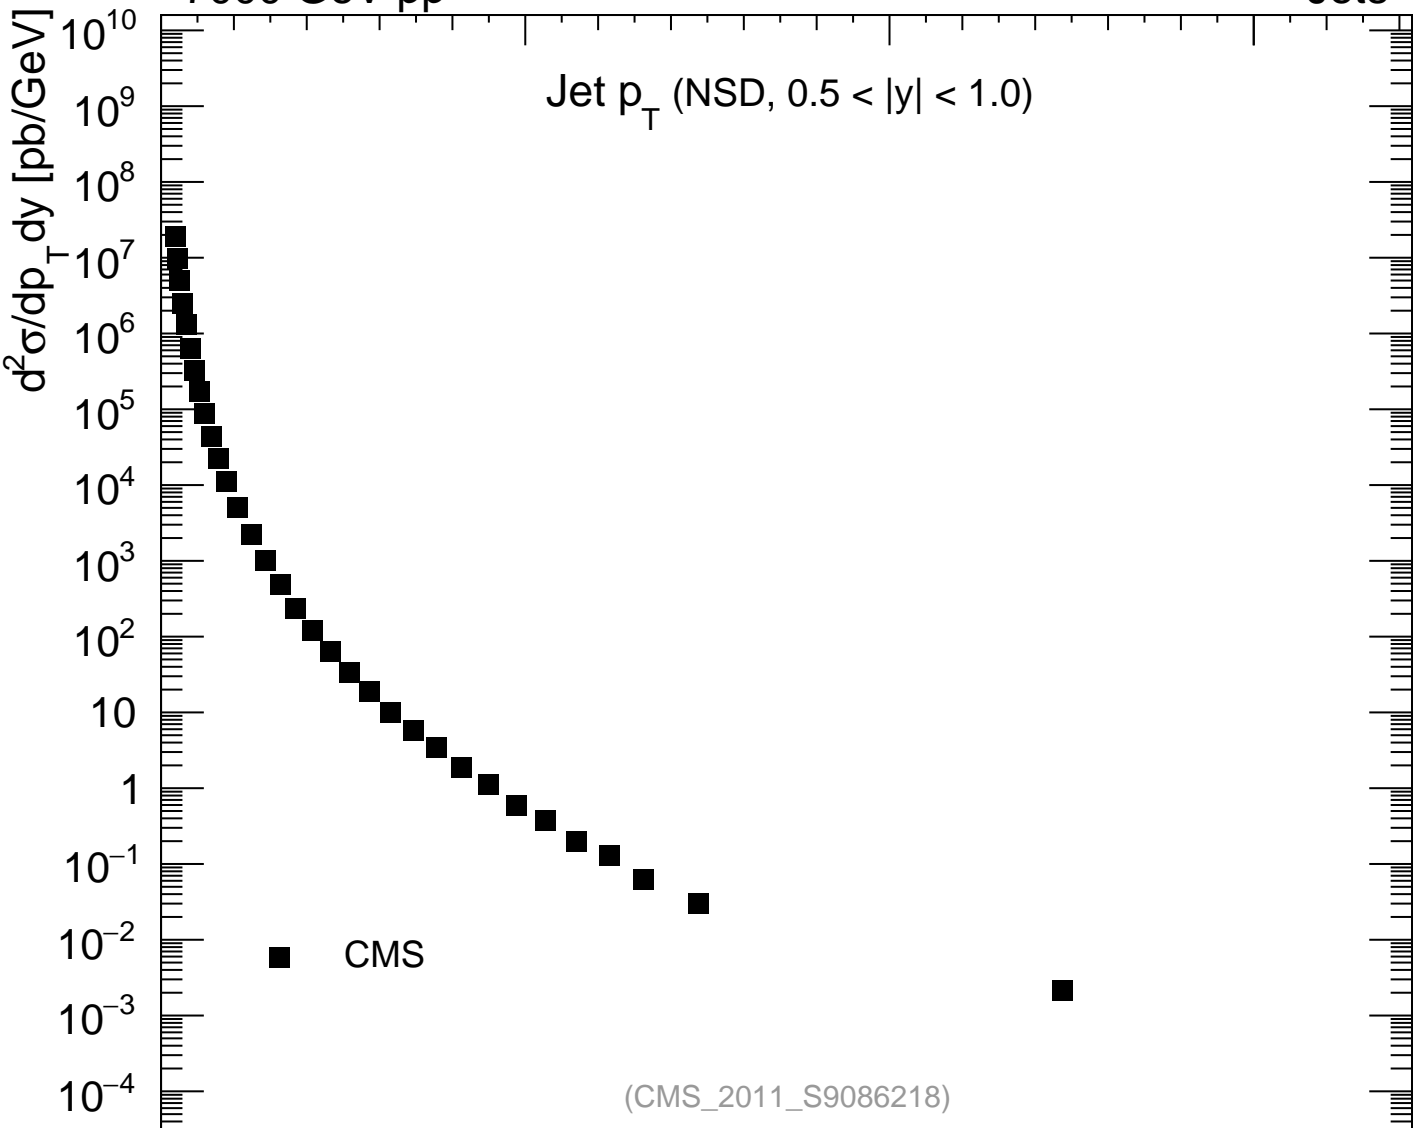

7000 GeV pp

Jets

Jet  $p_T$  (NSD,  $0.5 < |y| < 1.0$ )

mcplots.cern.ch [arXiv:1306.3436]