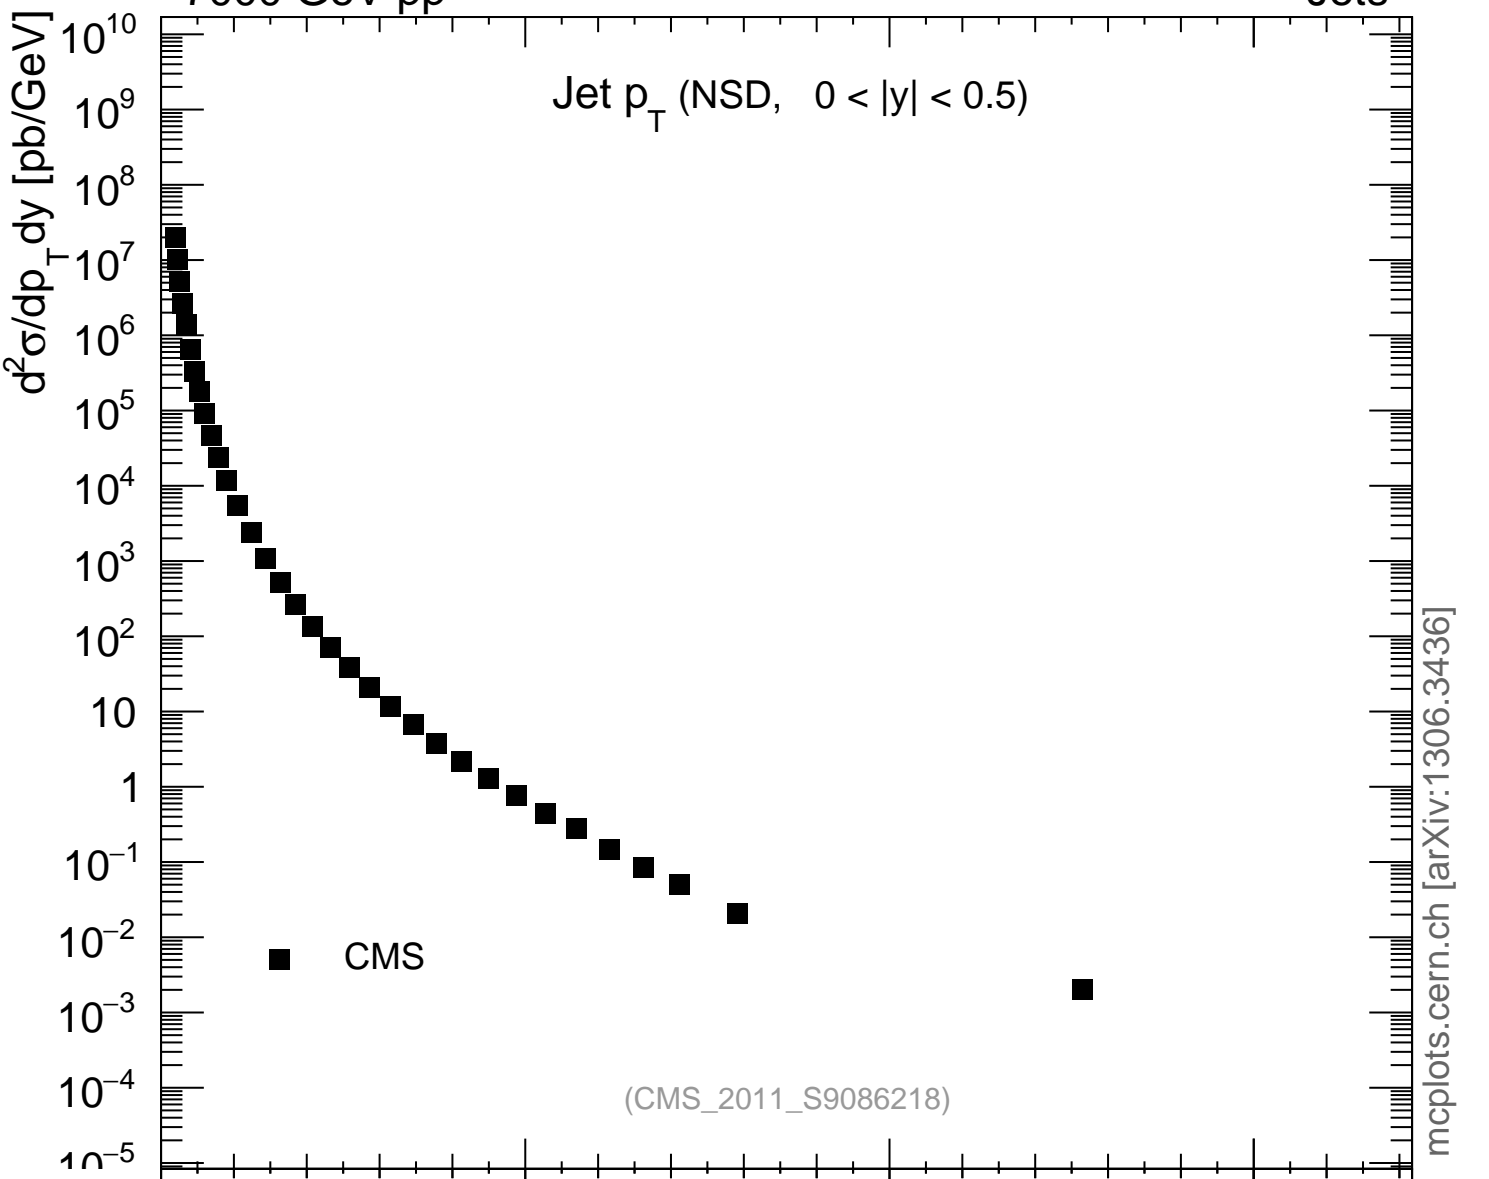

7000 GeV pp

Jets

Jet p_T (NSD, $0 < |y| < 0.5$)

mcplots.cern.ch [arXiv:1306.3436]