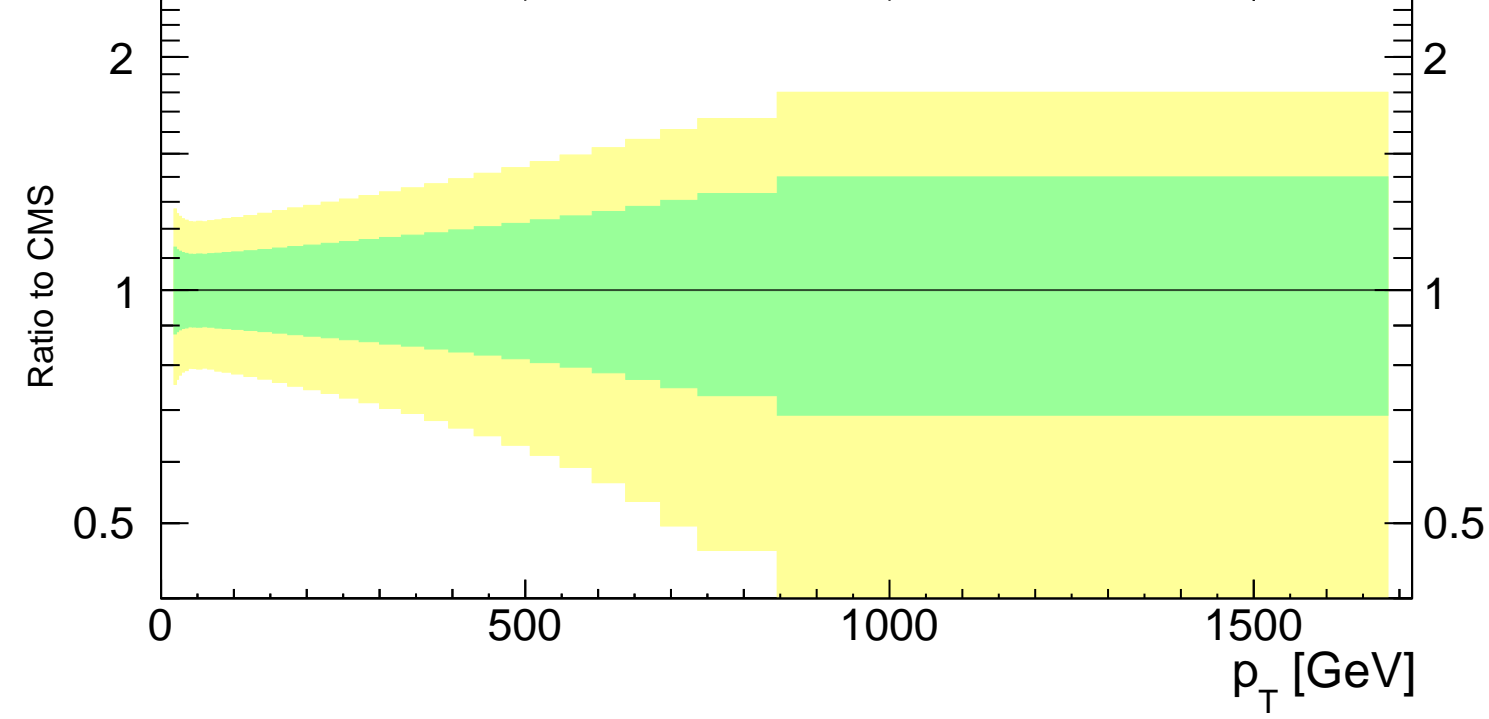

7000 GeV pp

Jets

Jet p_T (NSD, $0 < |y| < 0.5$)

mcplots.cern.ch [arXiv:1306.3436]