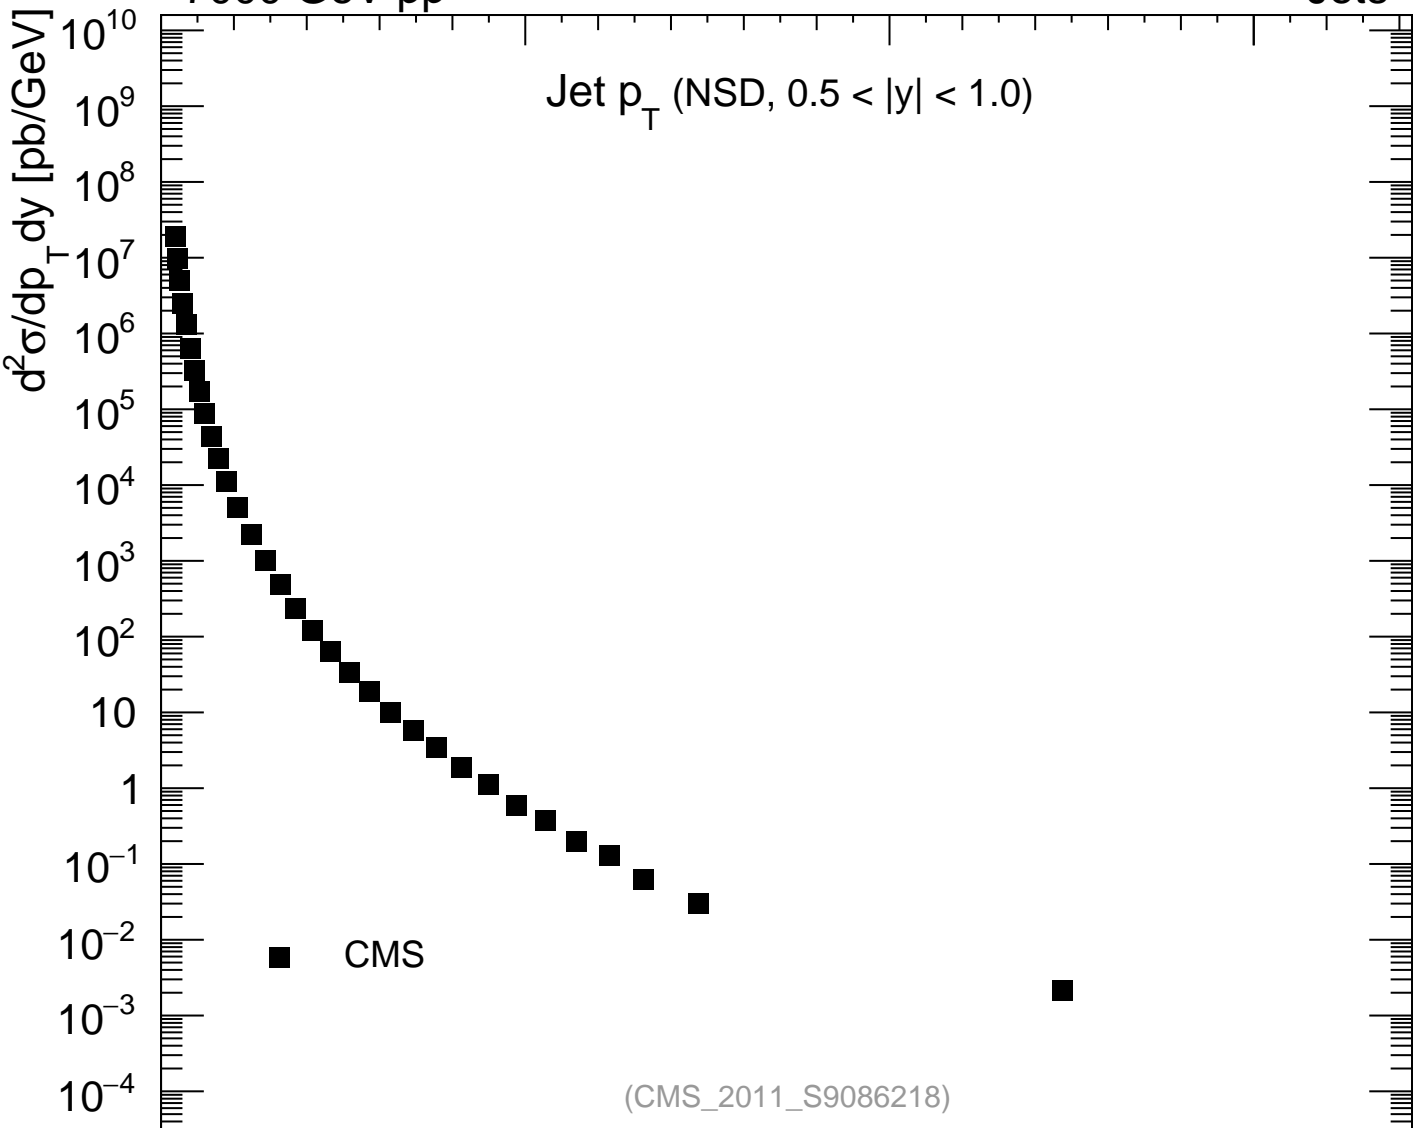

7000 GeV pp

Jets

Jet p_T (NSD, $0.5 < |y| < 1.0$)

mcplots.cern.ch [arXiv:1306.3436]