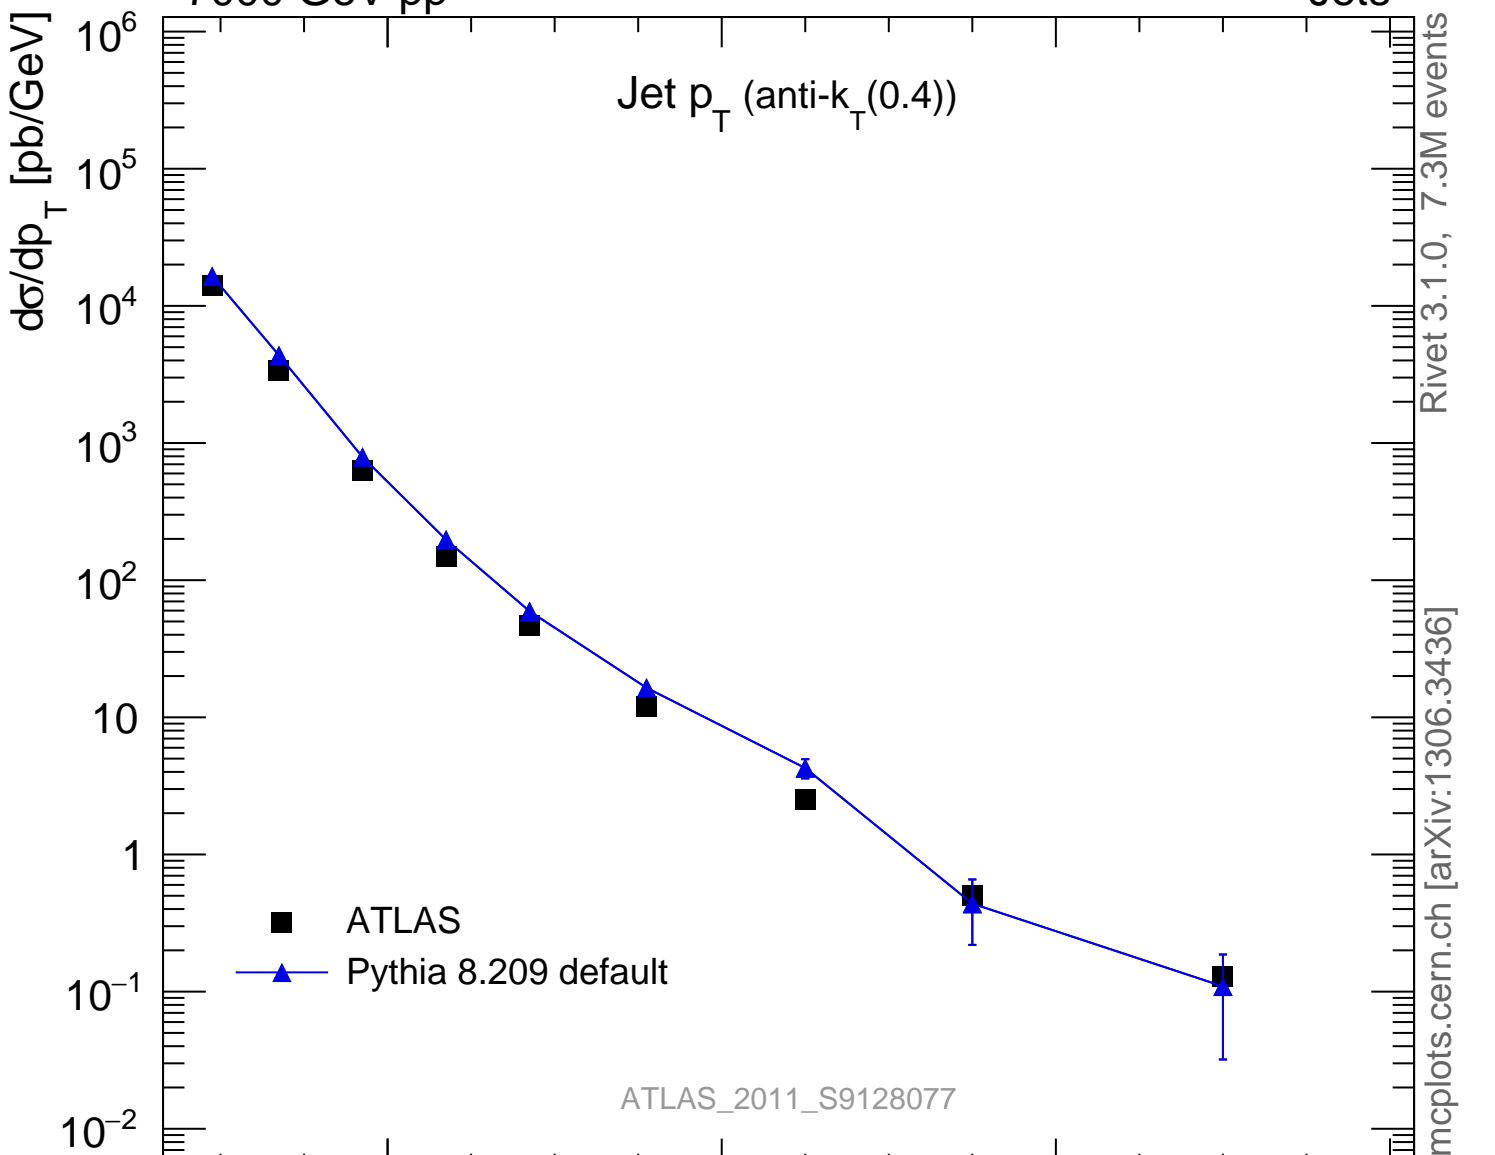

7000 GeV pp

Jets

Jet p_T (anti- $k_T(0.4)$)

Rivet 3.1.0, 7.3M events

mcplots.cern.ch [arXiv:1306.3436]