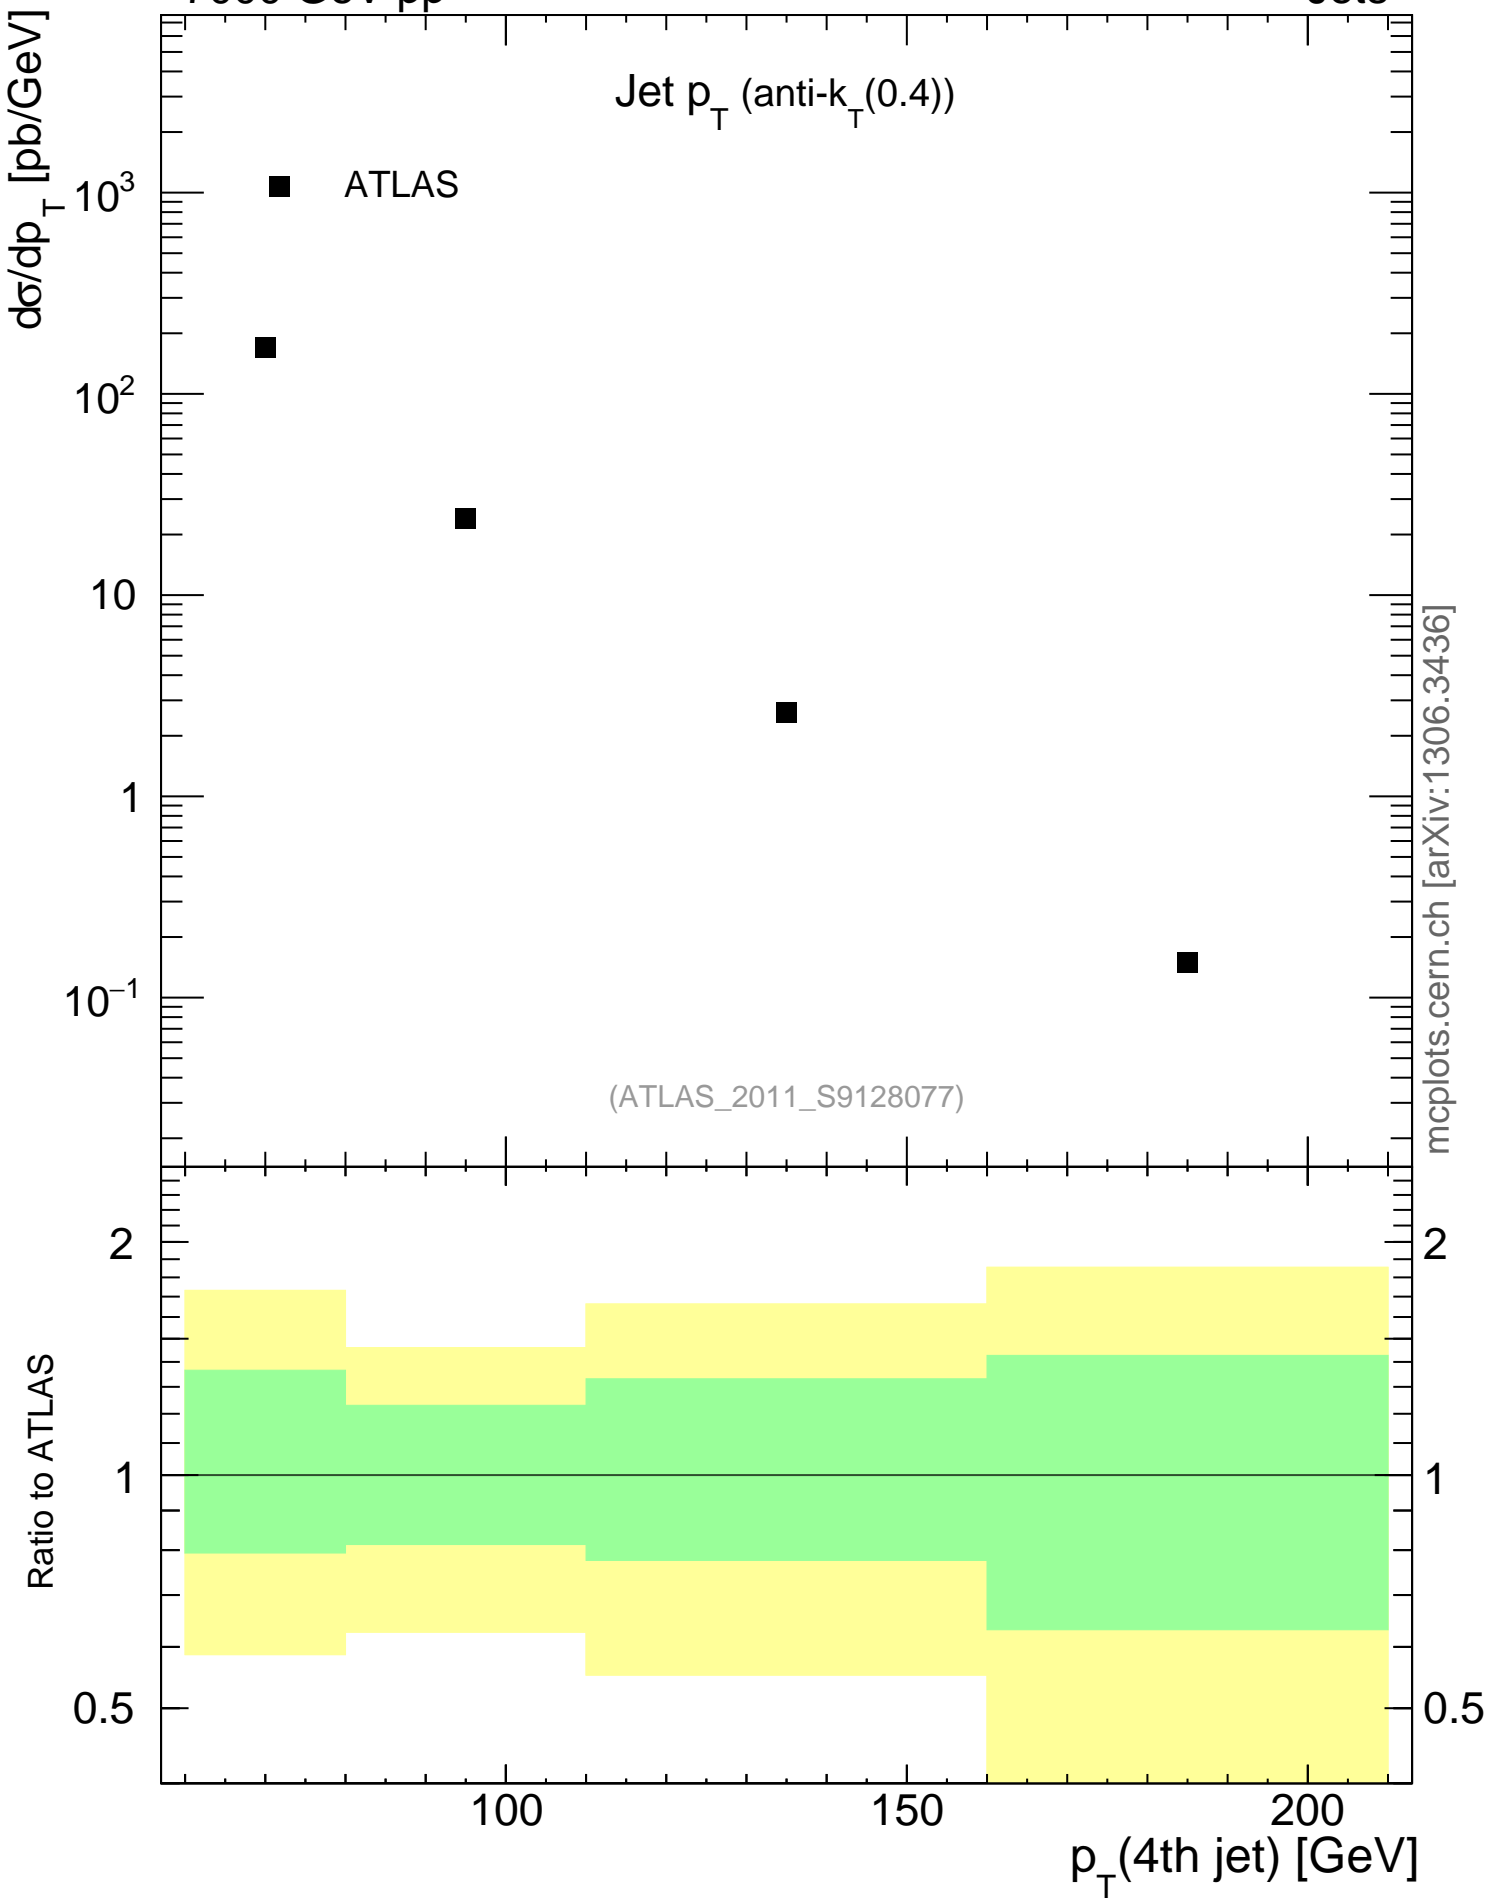

7000 GeV pp

Jets

Jet p_T (anti- $k_T(0.4)$)

mcplots.cern.ch [arXiv:1306.3436]