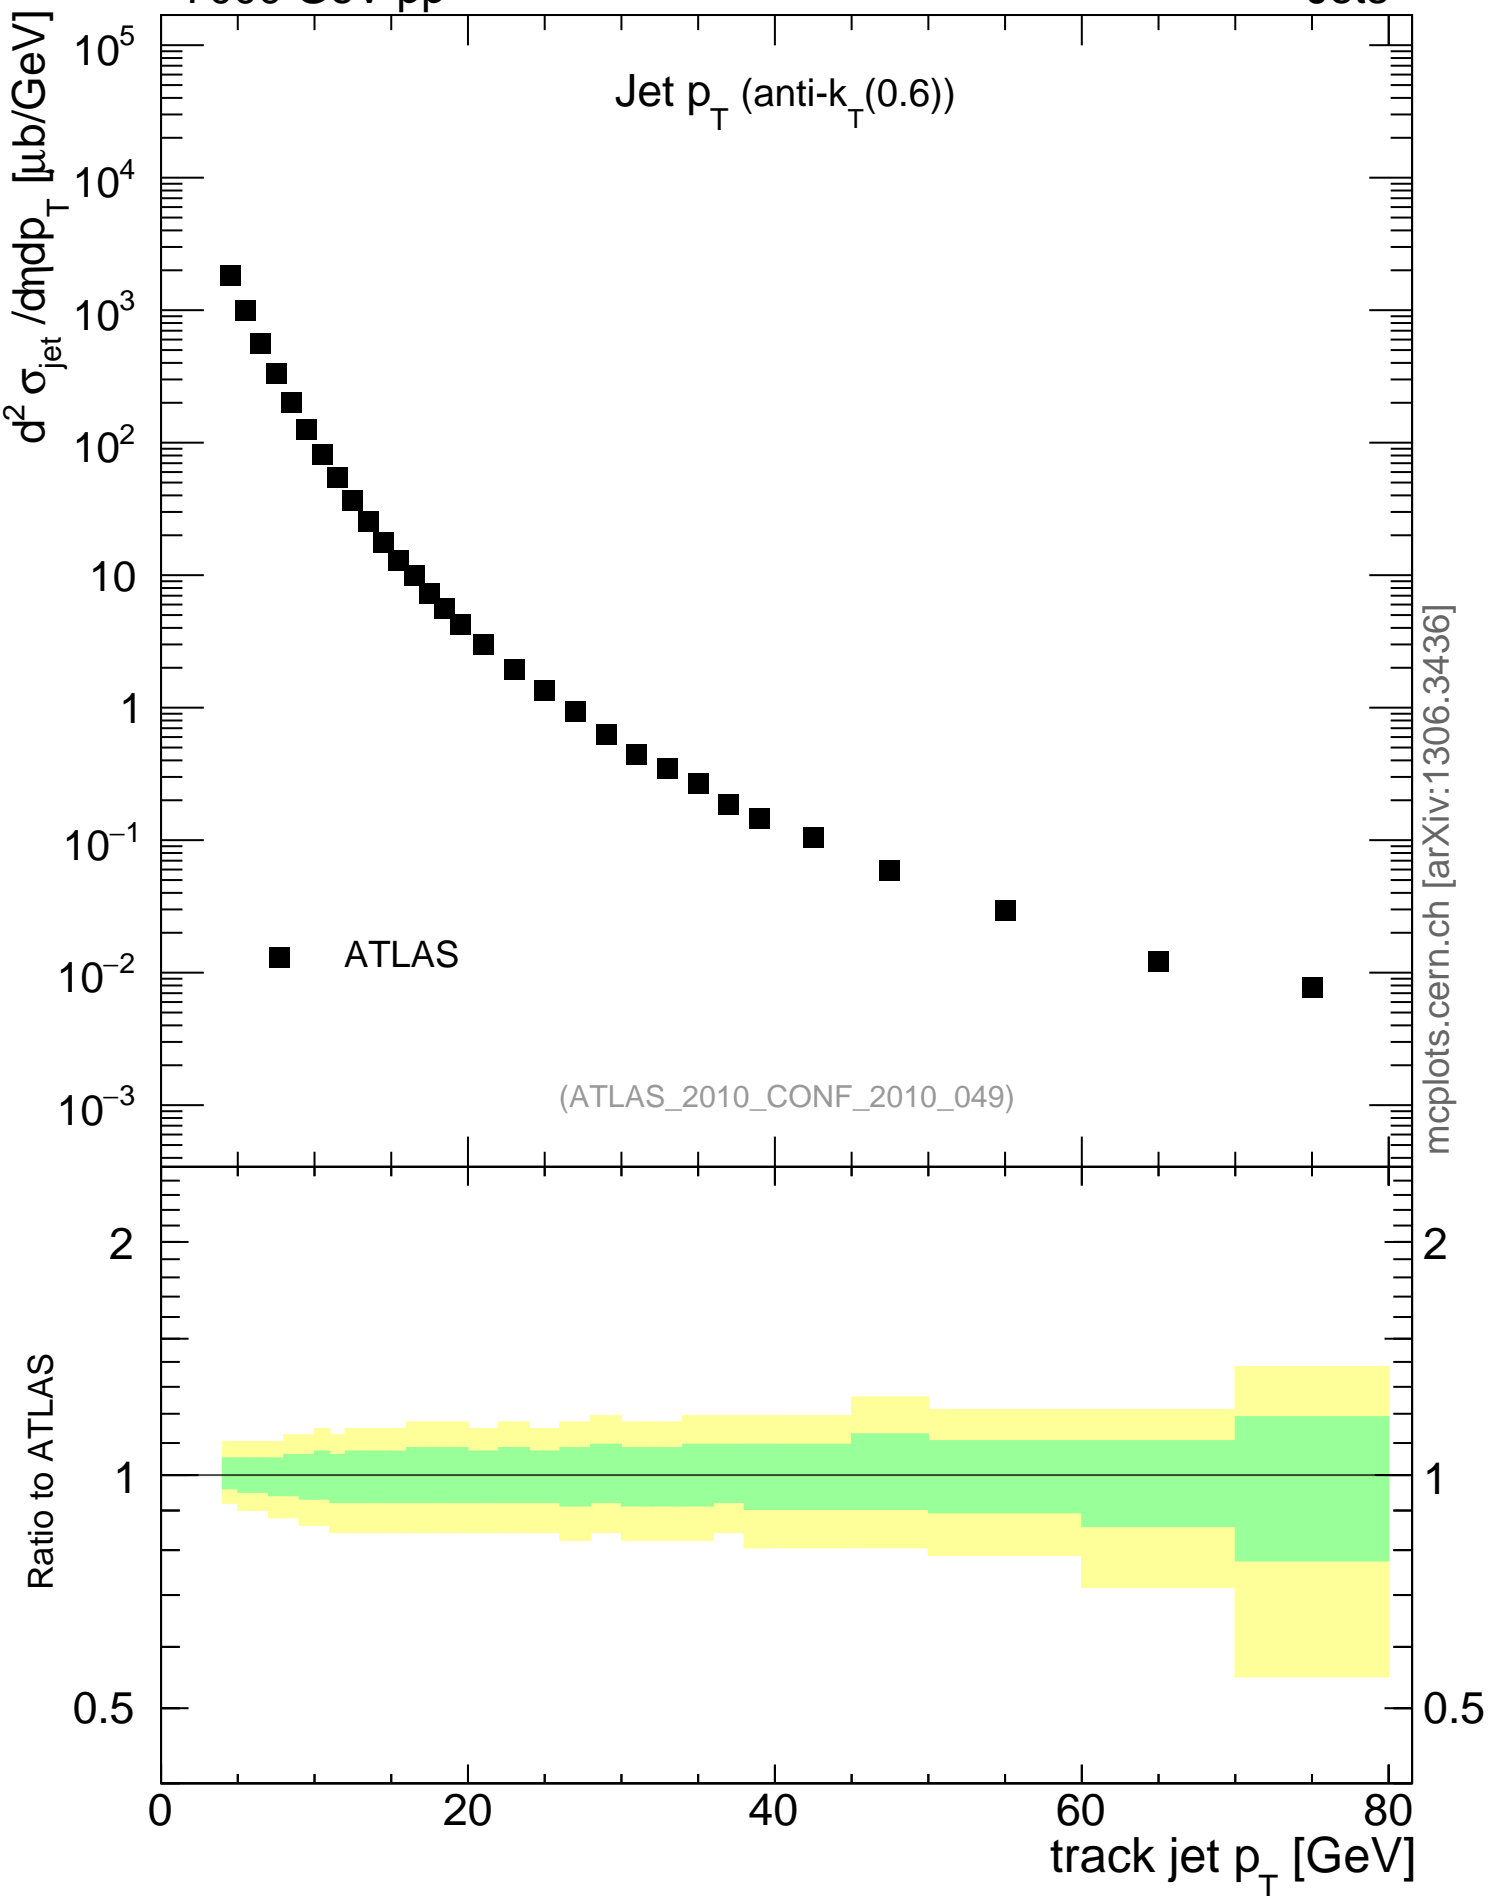

7000 GeV pp

Jets

Jet p_T (anti- $k_T(0.6)$)

mcplots.cern.ch [arXiv:1306.3436]