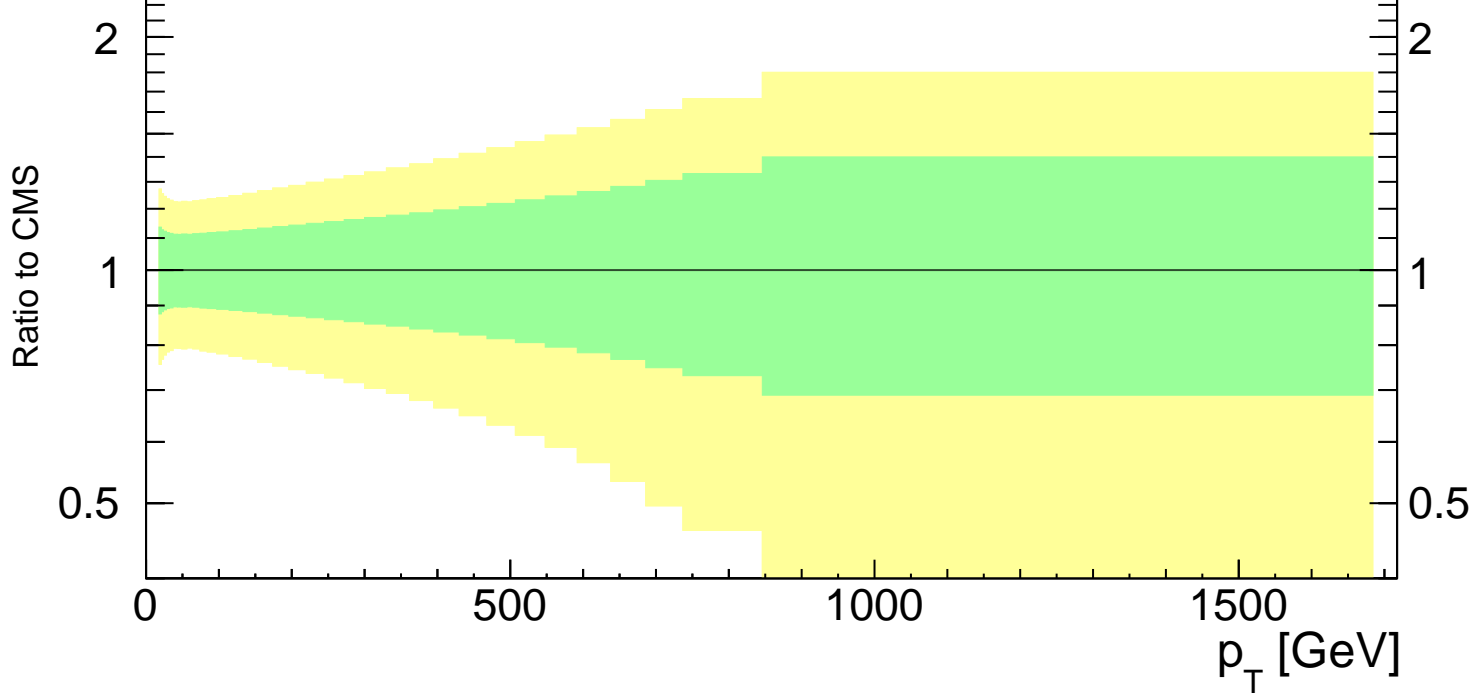

7000 GeV pp

Jets

Jet p_T (NSD, $0 < |y| < 0.5$)

mcplots.cern.ch [arXiv:1306.3436]