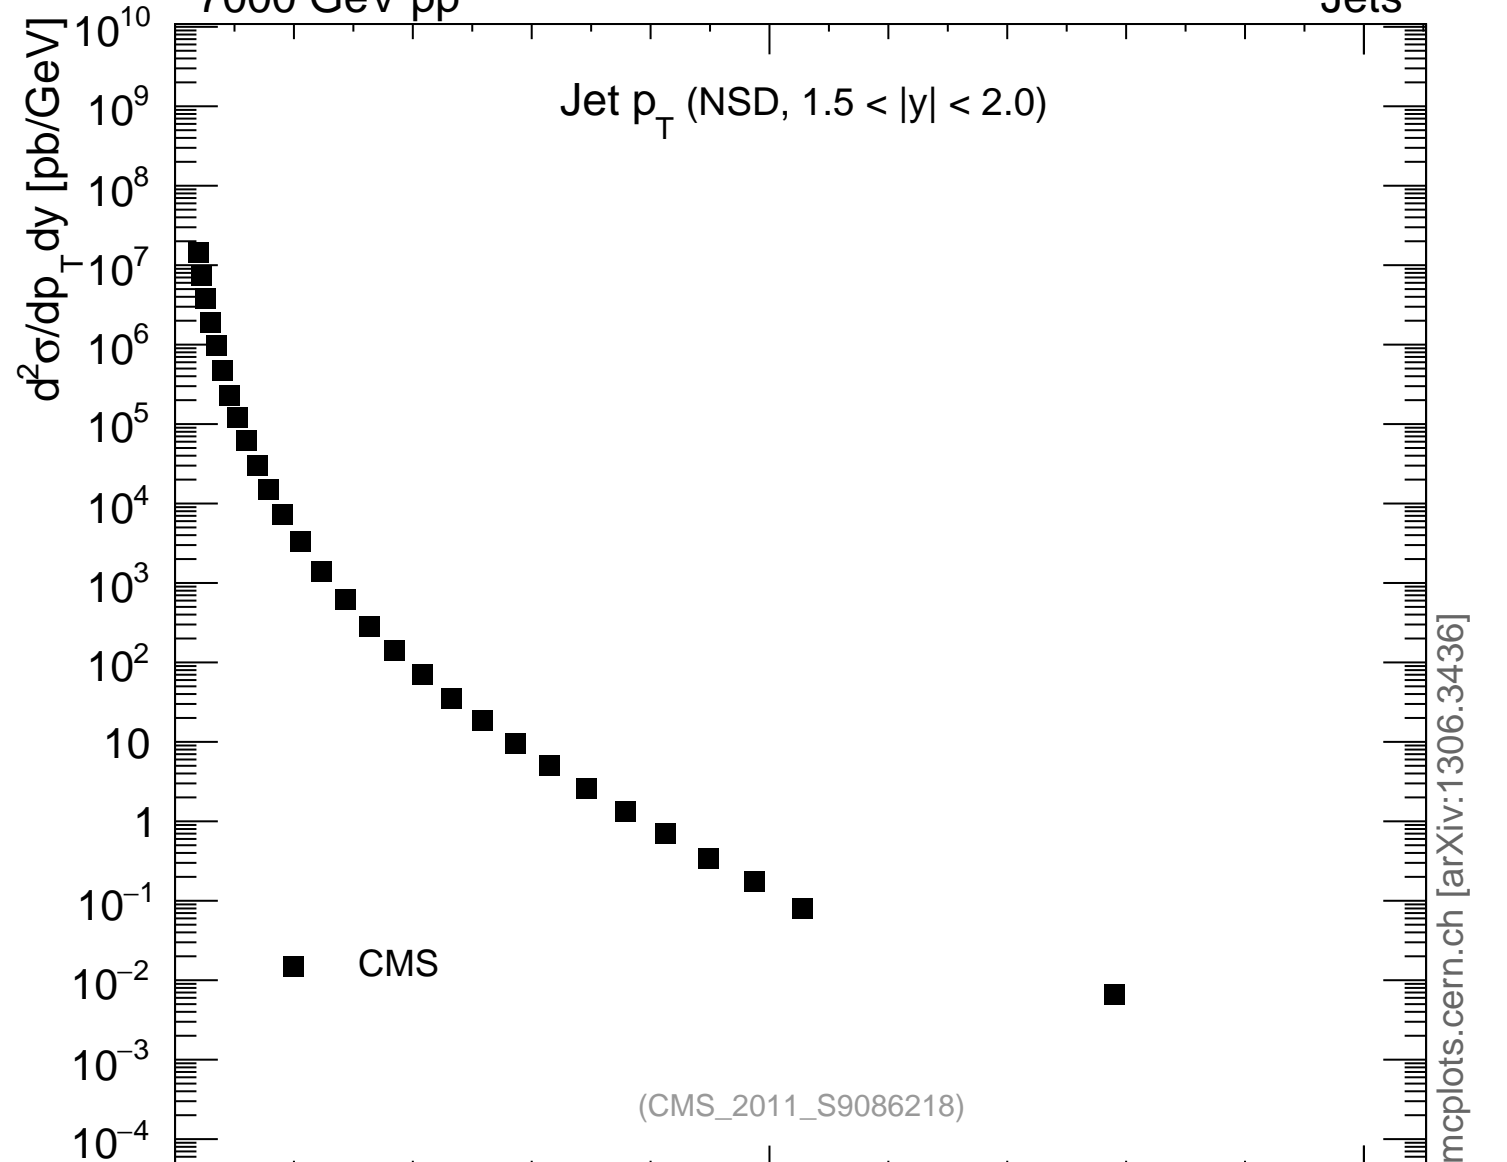

7000 GeV pp

Jets

Jet  $p_T$  (NSD,  $1.5 < |y| < 2.0$ )

mcplots.cern.ch [arXiv:1306.3436]