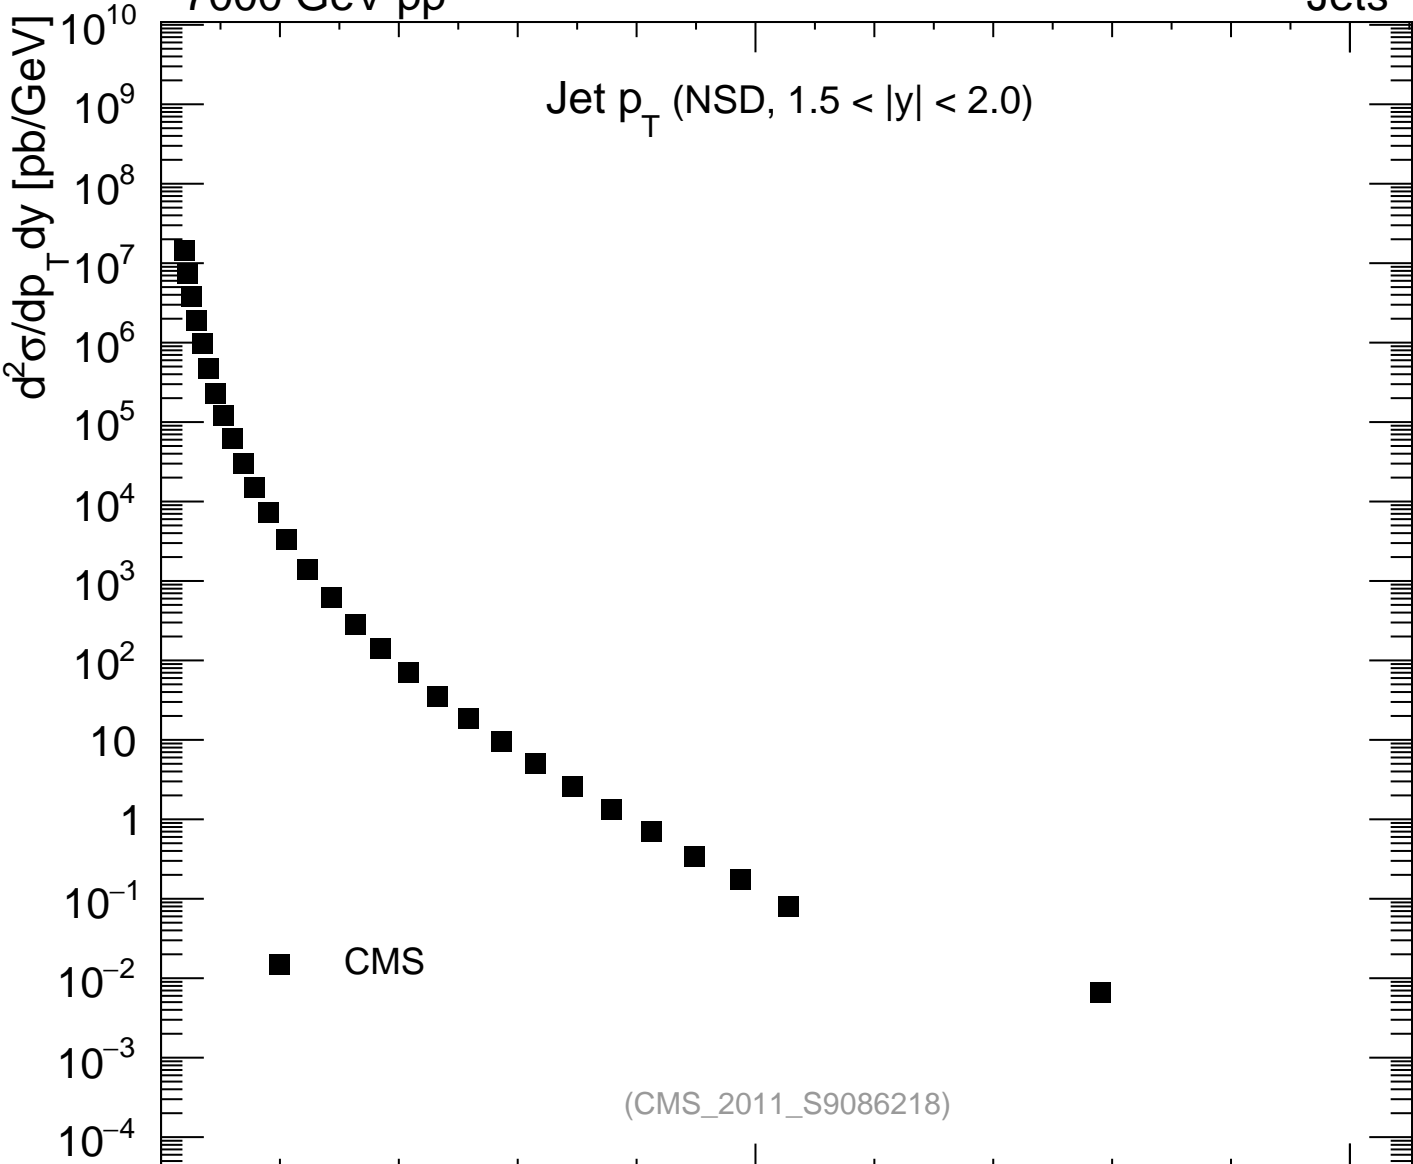

7000 GeV pp

Jets

Jet p_T (NSD, $1.5 < |y| < 2.0$)

mcplots.cern.ch [arXiv:1306.3436]