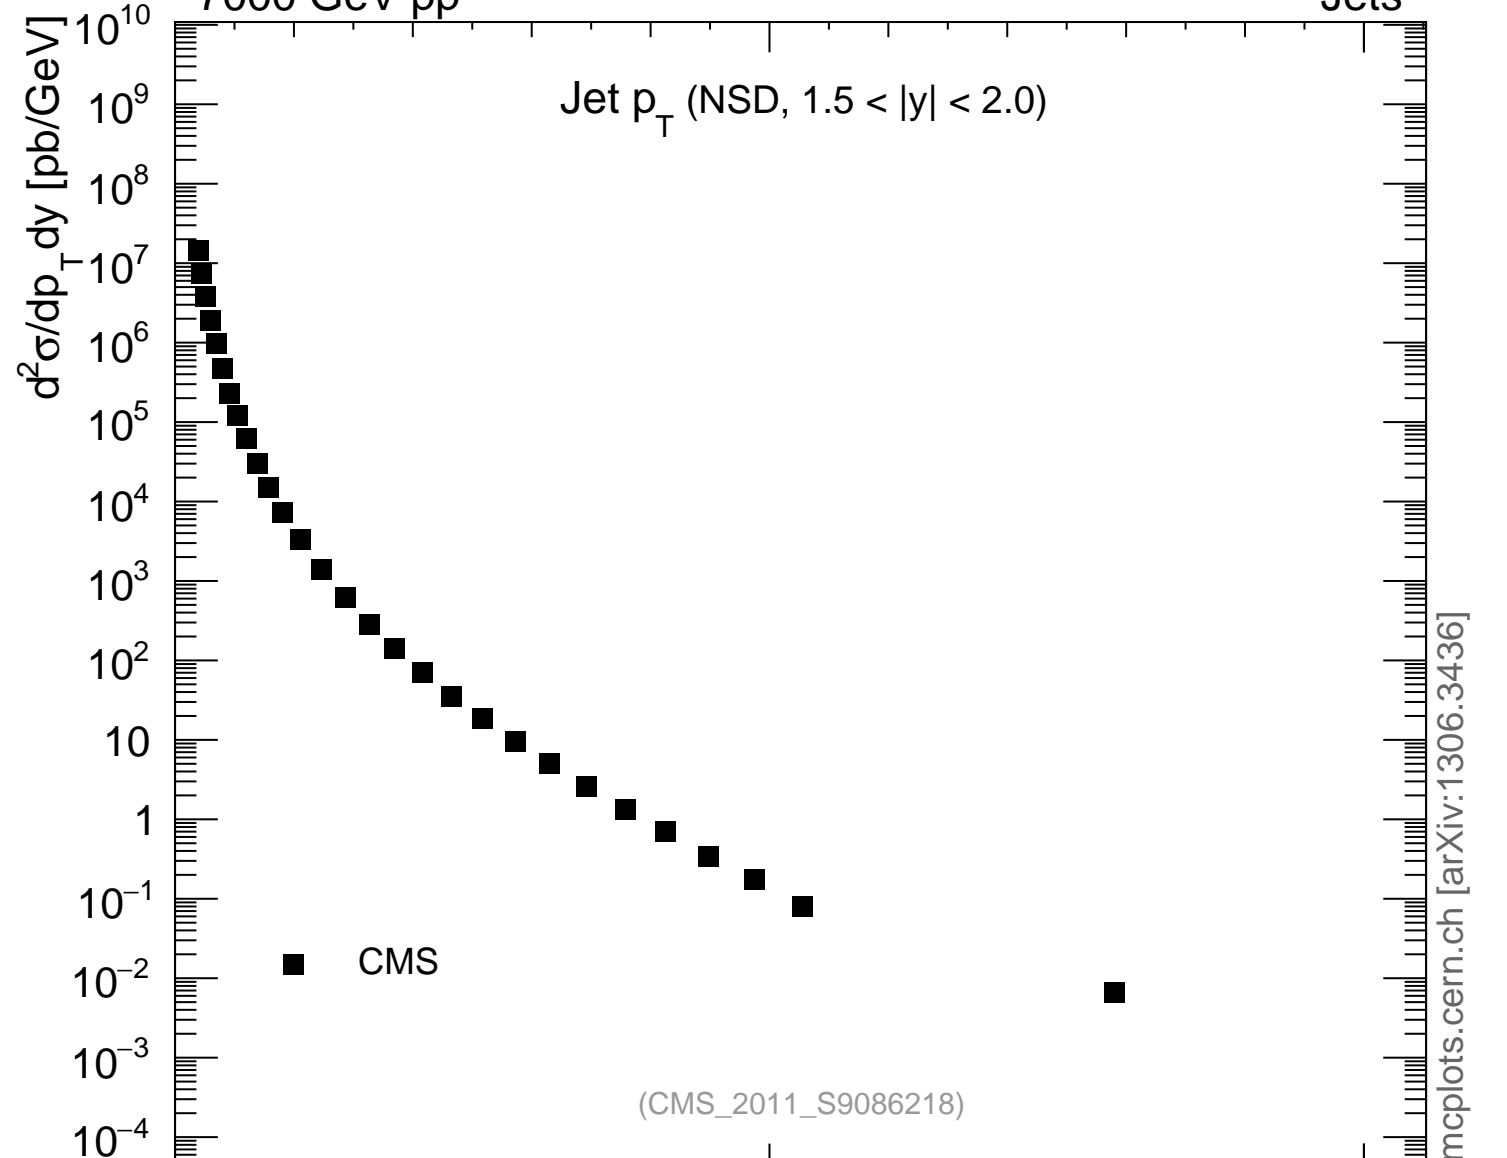

7000 GeV pp

Jets

Jet  $p_T$  (NSD,  $1.5 < |y| < 2.0$ )

mcplots.cern.ch [arXiv:1306.3436]