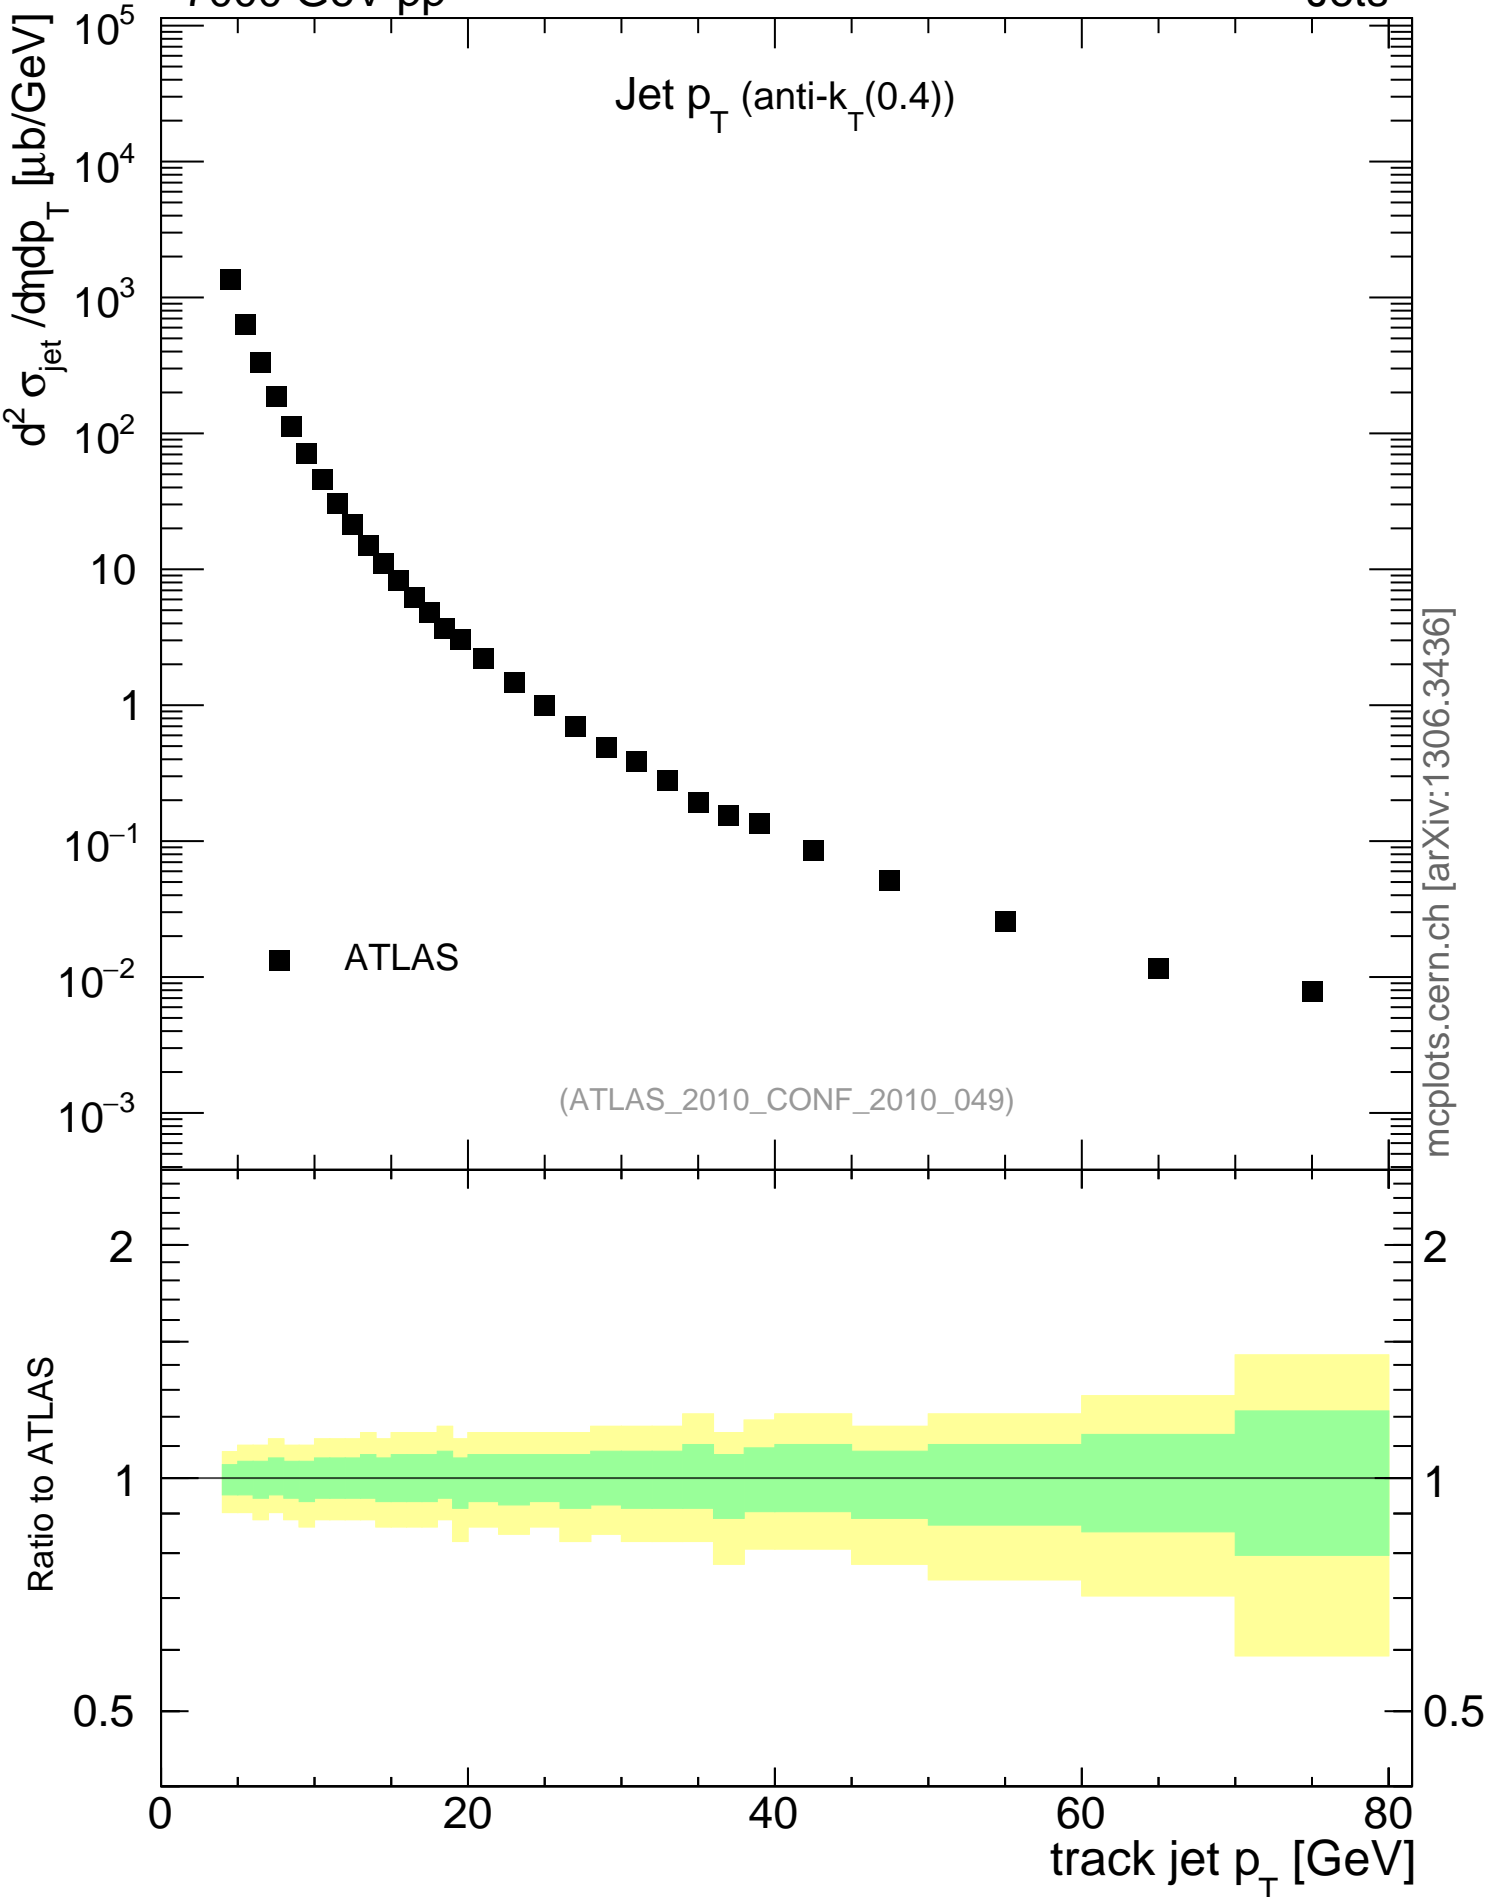

7000 GeV pp

Jets

Jet p_T (anti- $k_T(0.4)$)

mcplots.cern.ch [arXiv:1306.3436]