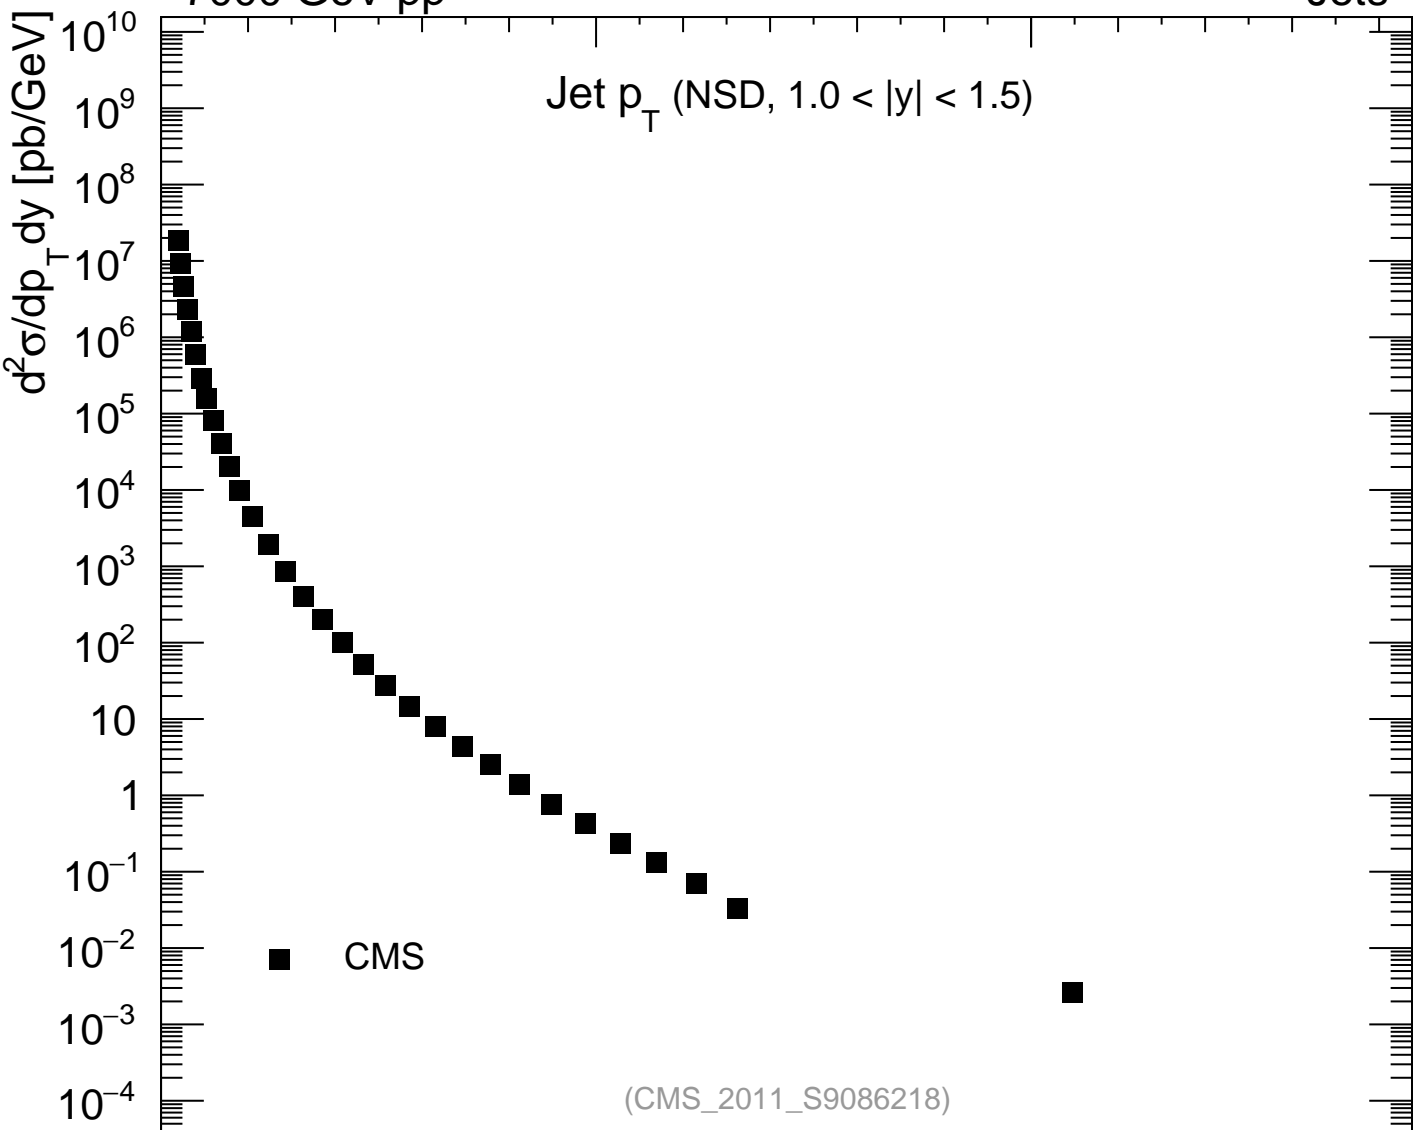

7000 GeV pp

Jets

Jet  $p_T$  (NSD,  $1.0 < |y| < 1.5$ )

mcplots.cern.ch [arXiv:1306.3436]