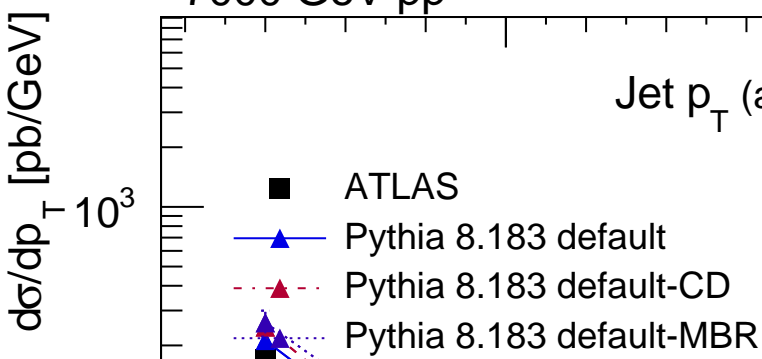

7000 GeV pp

Jets

Jet p_T (anti- $k_T(0.4)$)Rivet 3.1.0, ≥ 7.4 M events

mcplots.cern.ch [arXiv:1306.3436]

ATLAS_2011_S9128077