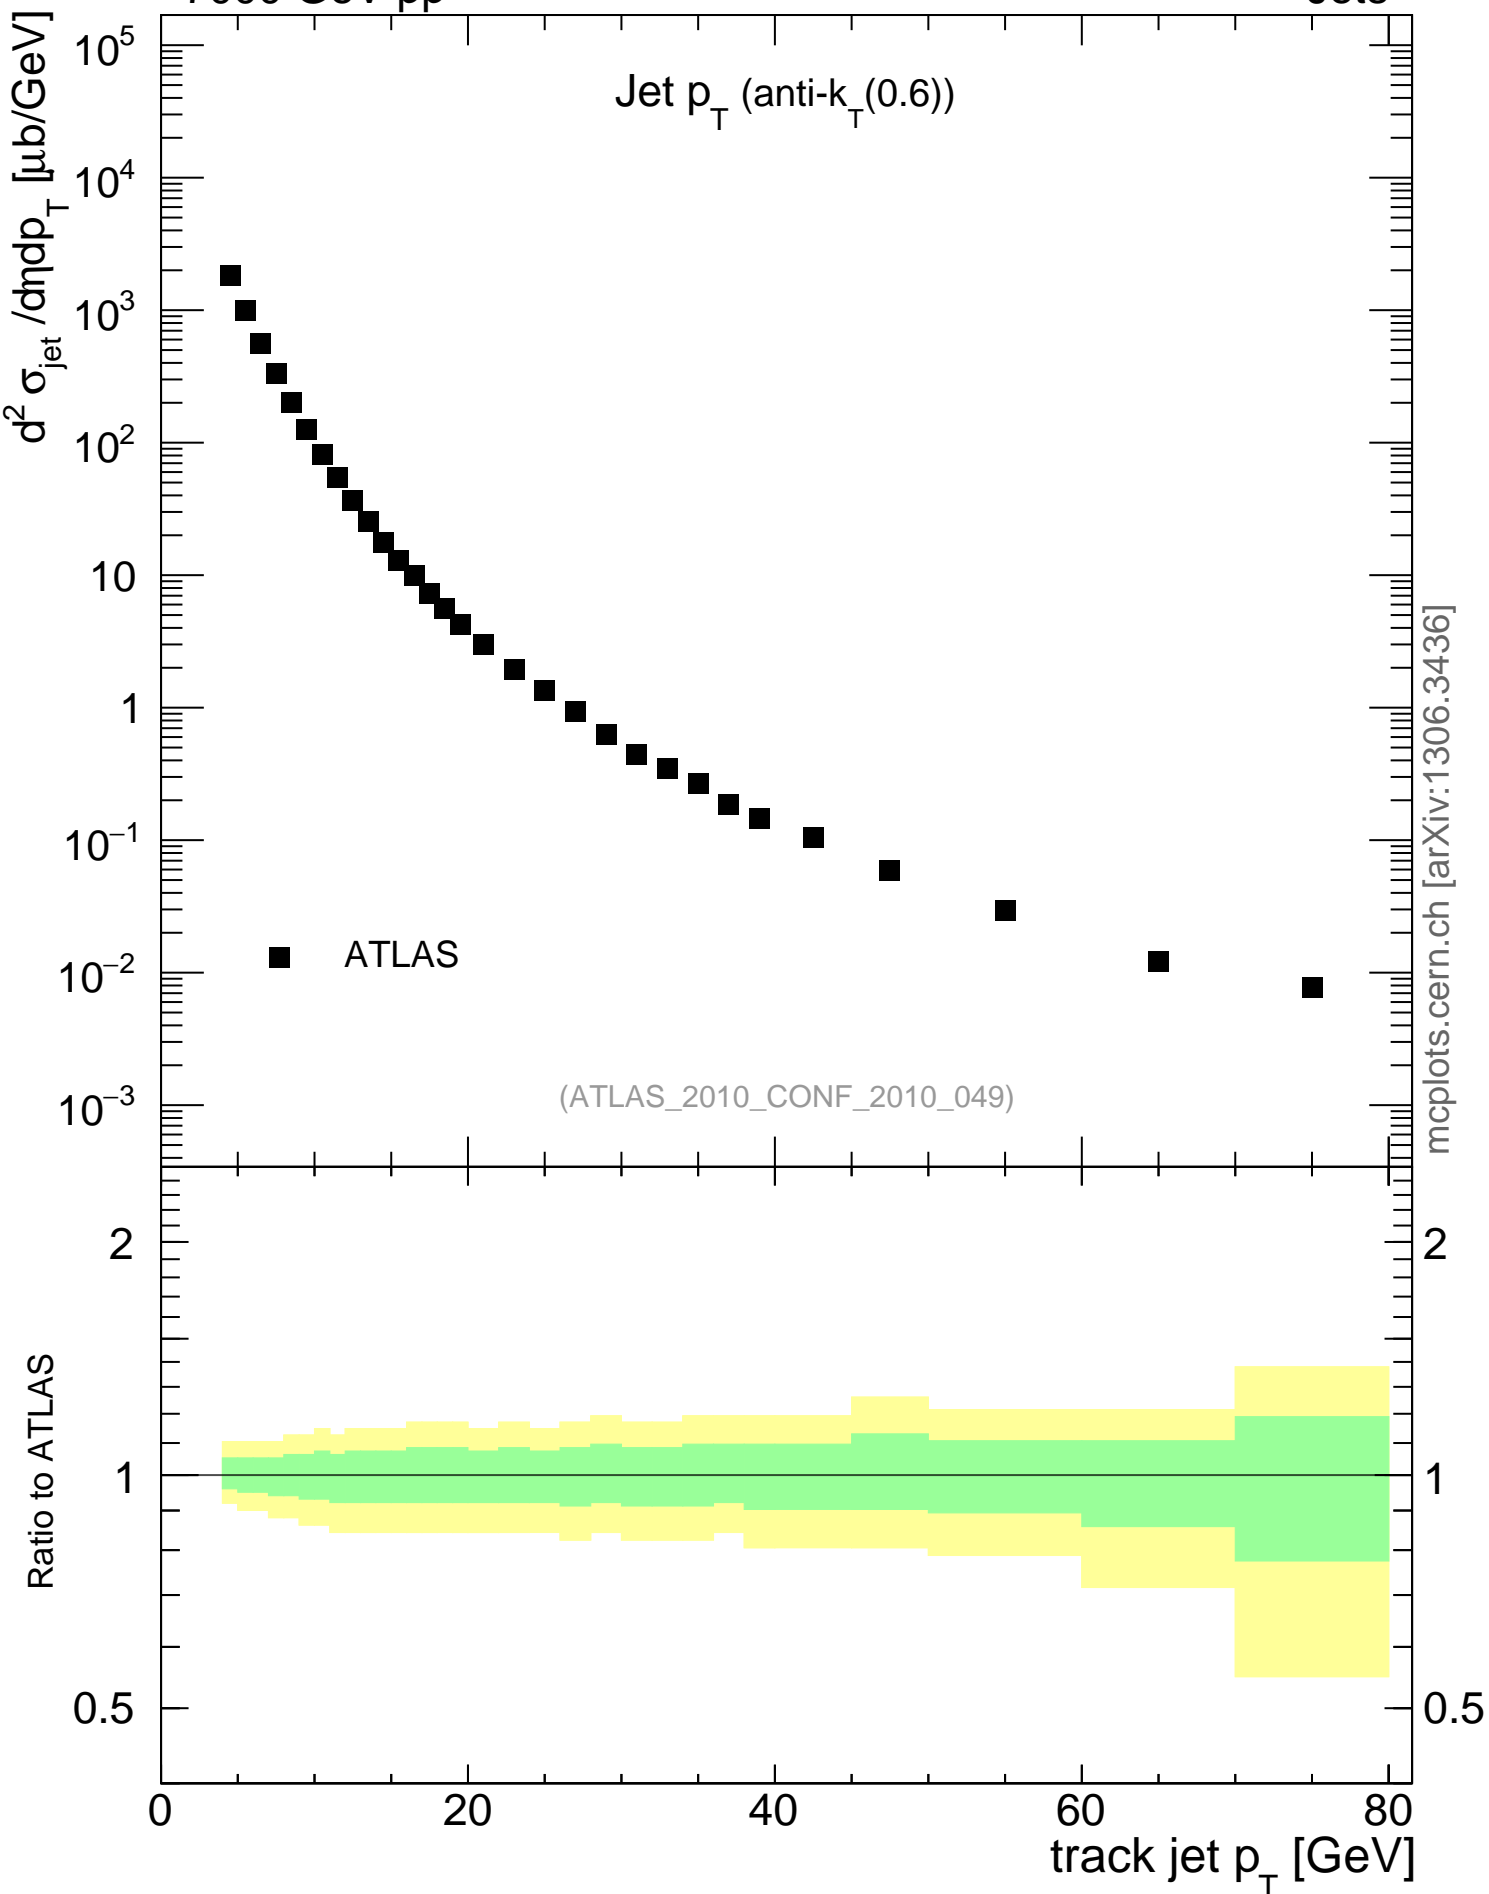

7000 GeV pp

Jets

Jet p_T (anti- $k_T(0.6)$)

mcplots.cern.ch [arXiv:1306.3436]