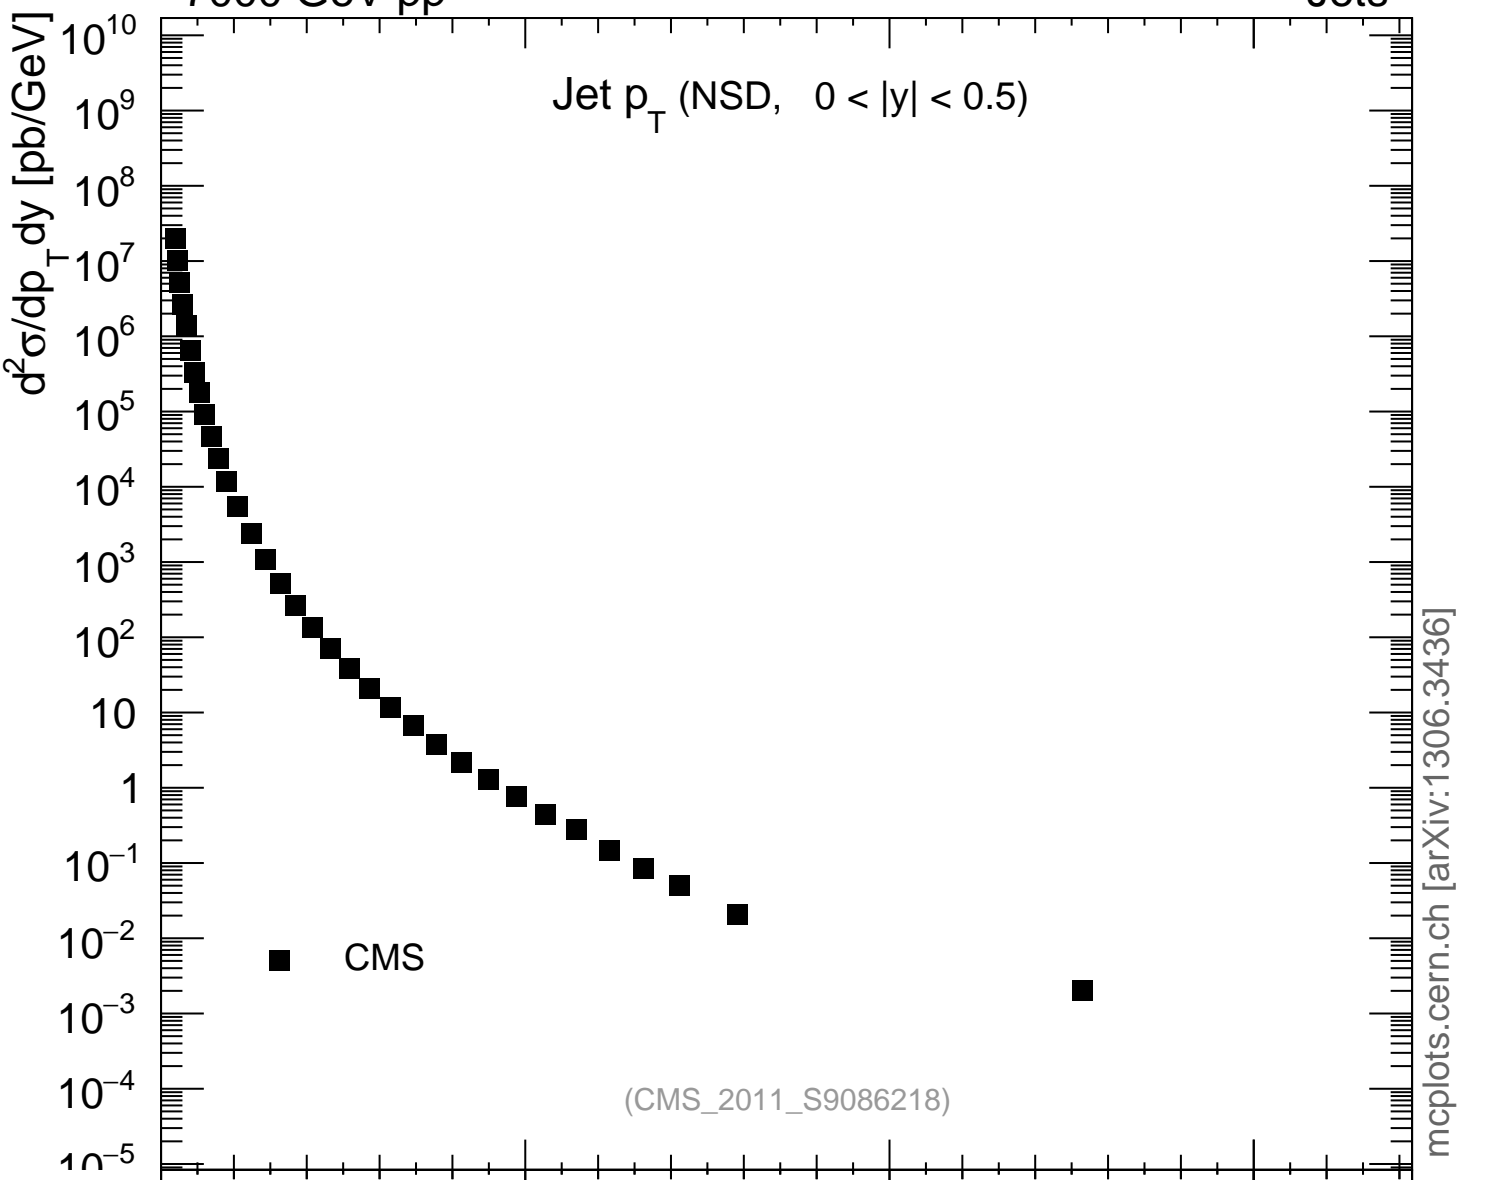

7000 GeV pp

Jets

Jet p_T (NSD, $0 < |y| < 0.5$)

mcplots.cern.ch [arXiv:1306.3436]