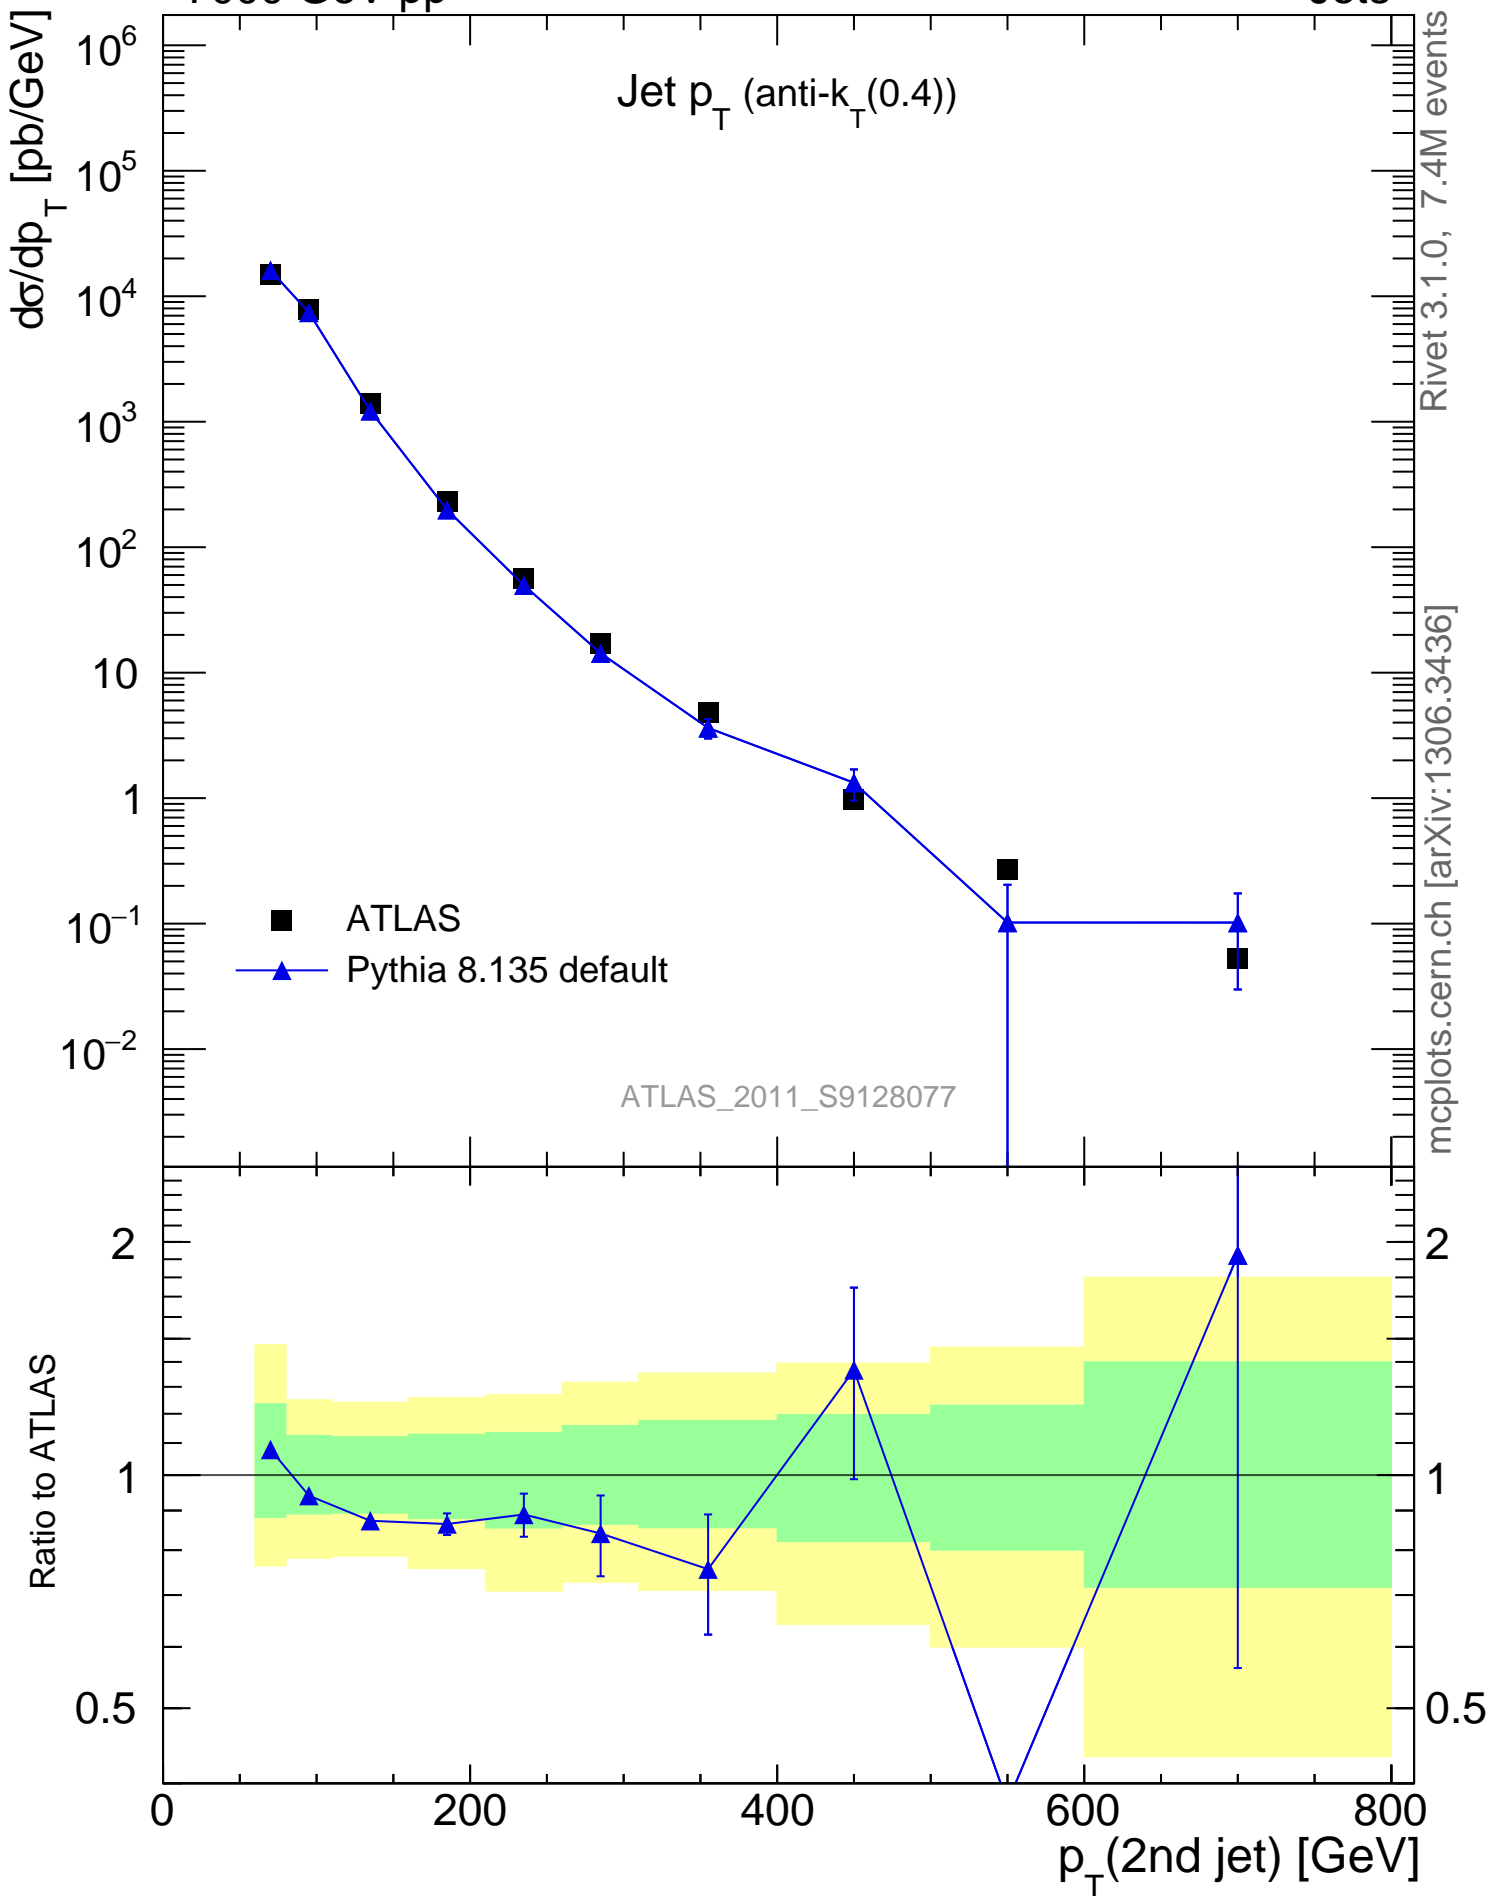

7000 GeV pp

Jets

Jet p_T (anti- $k_T(0.4)$)

Rivet 3.1.0, 7.4M events

mcplots.cern.ch [arXiv:1306.3436]