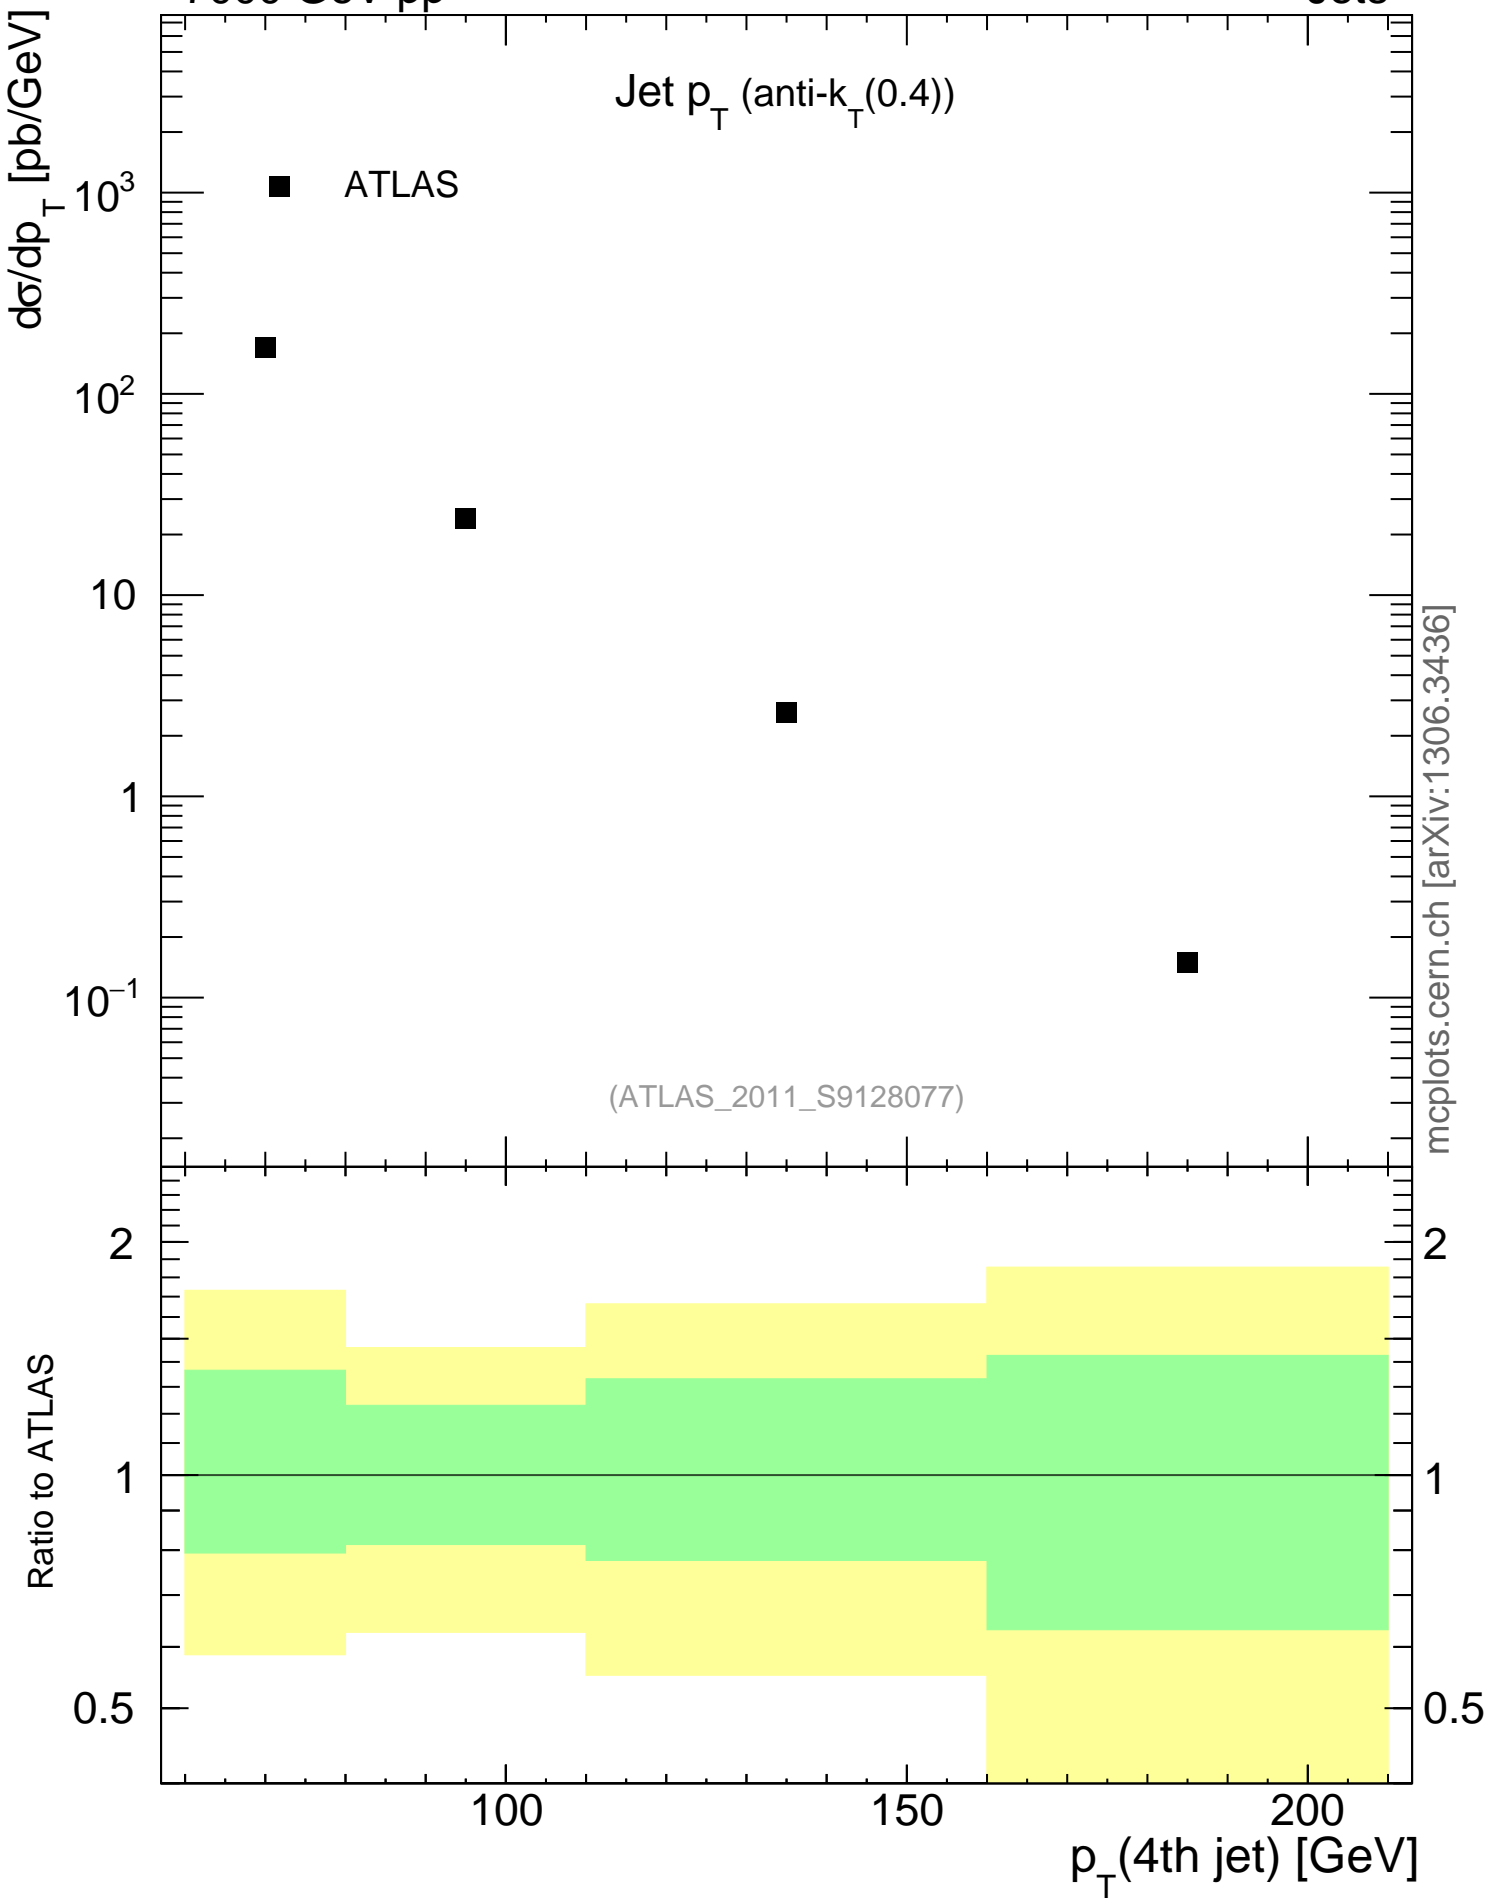

7000 GeV pp

Jets

Jet p_T (anti- $k_T(0.4)$)

mcplots.cern.ch [arXiv:1306.3436]