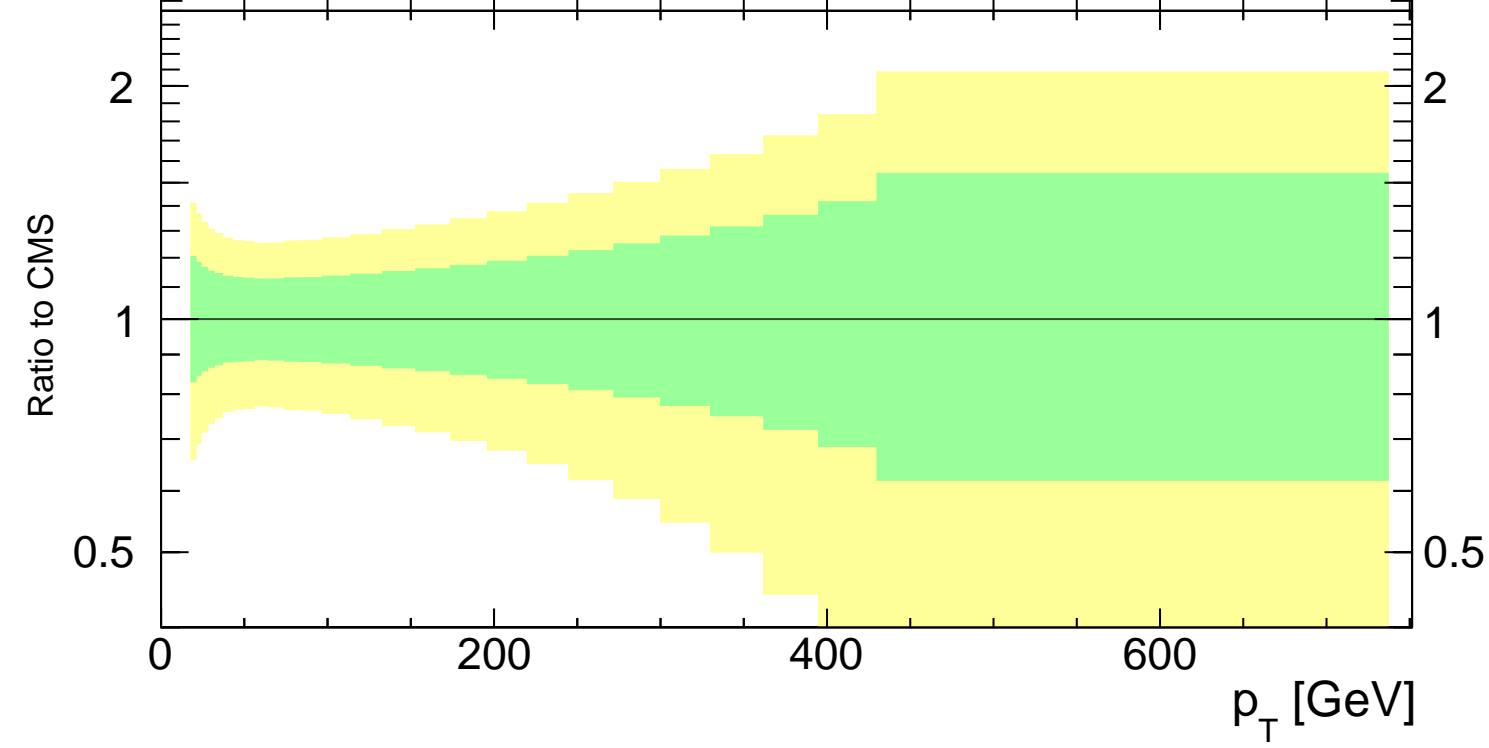

7000 GeV pp

Jets

Jet p_T (NSD, $2.0 < |y| < 2.5$)

mcplots.cern.ch [arXiv:1306.3436]