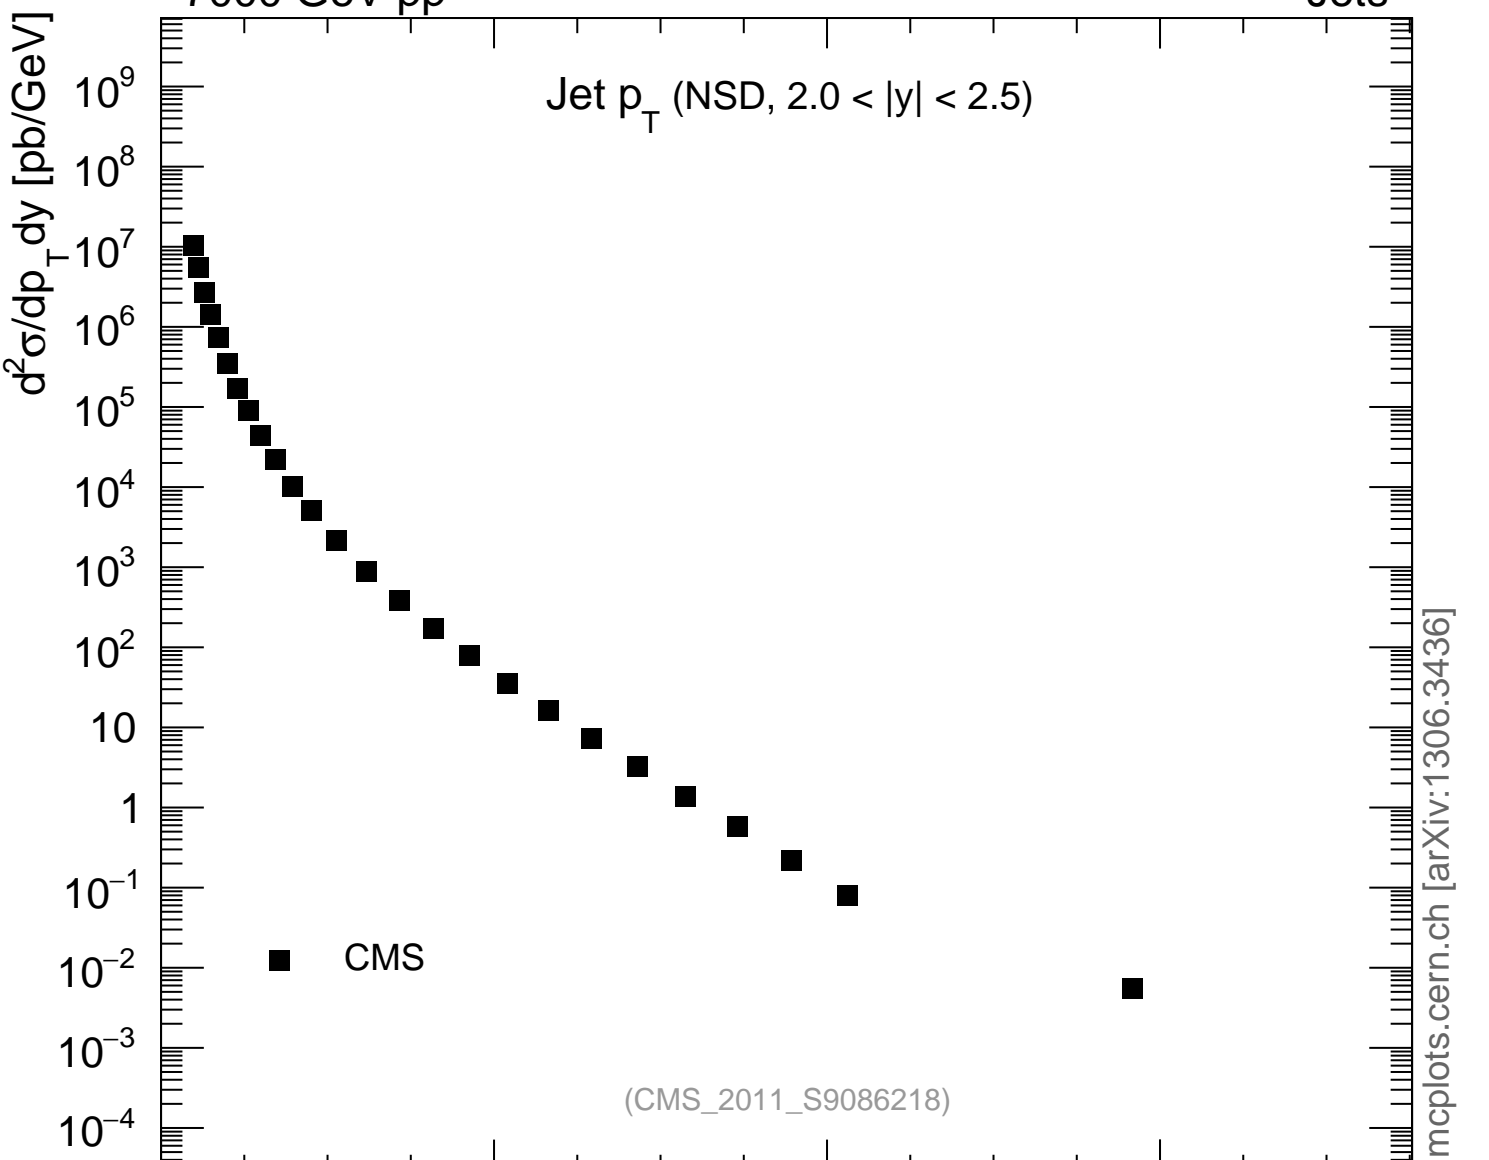

7000 GeV pp

Jets

Jet p_T (NSD, $2.0 < |y| < 2.5$)

mcplots.cern.ch [arXiv:1306.3436]