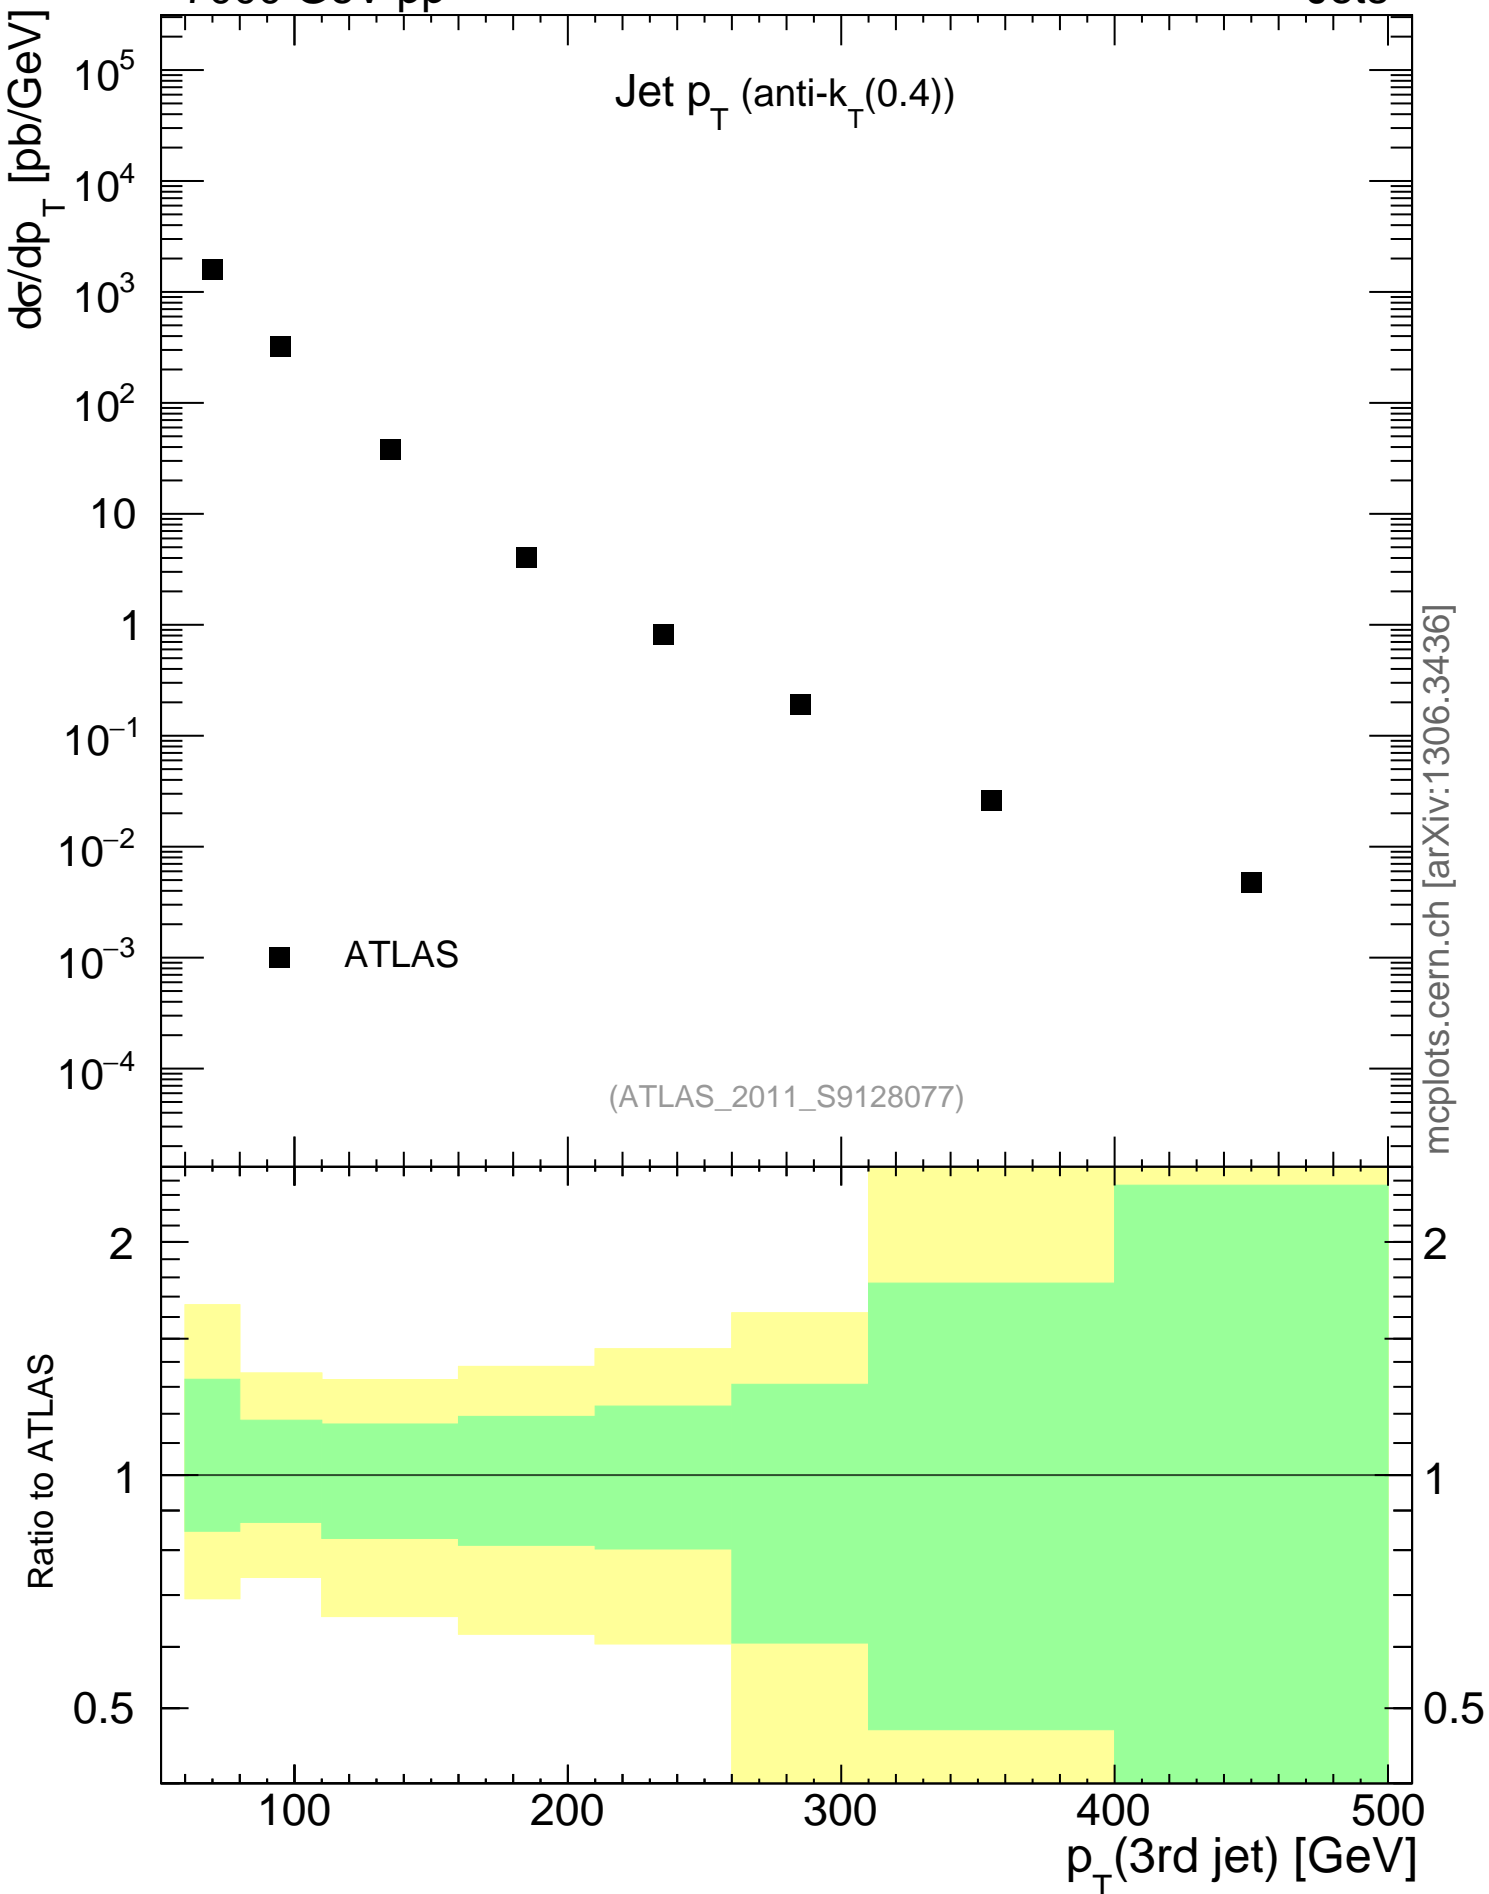

7000 GeV pp

Jets

Jet p_T (anti- $k_T(0.4)$)

mcplots.cern.ch [arXiv:1306.3436]