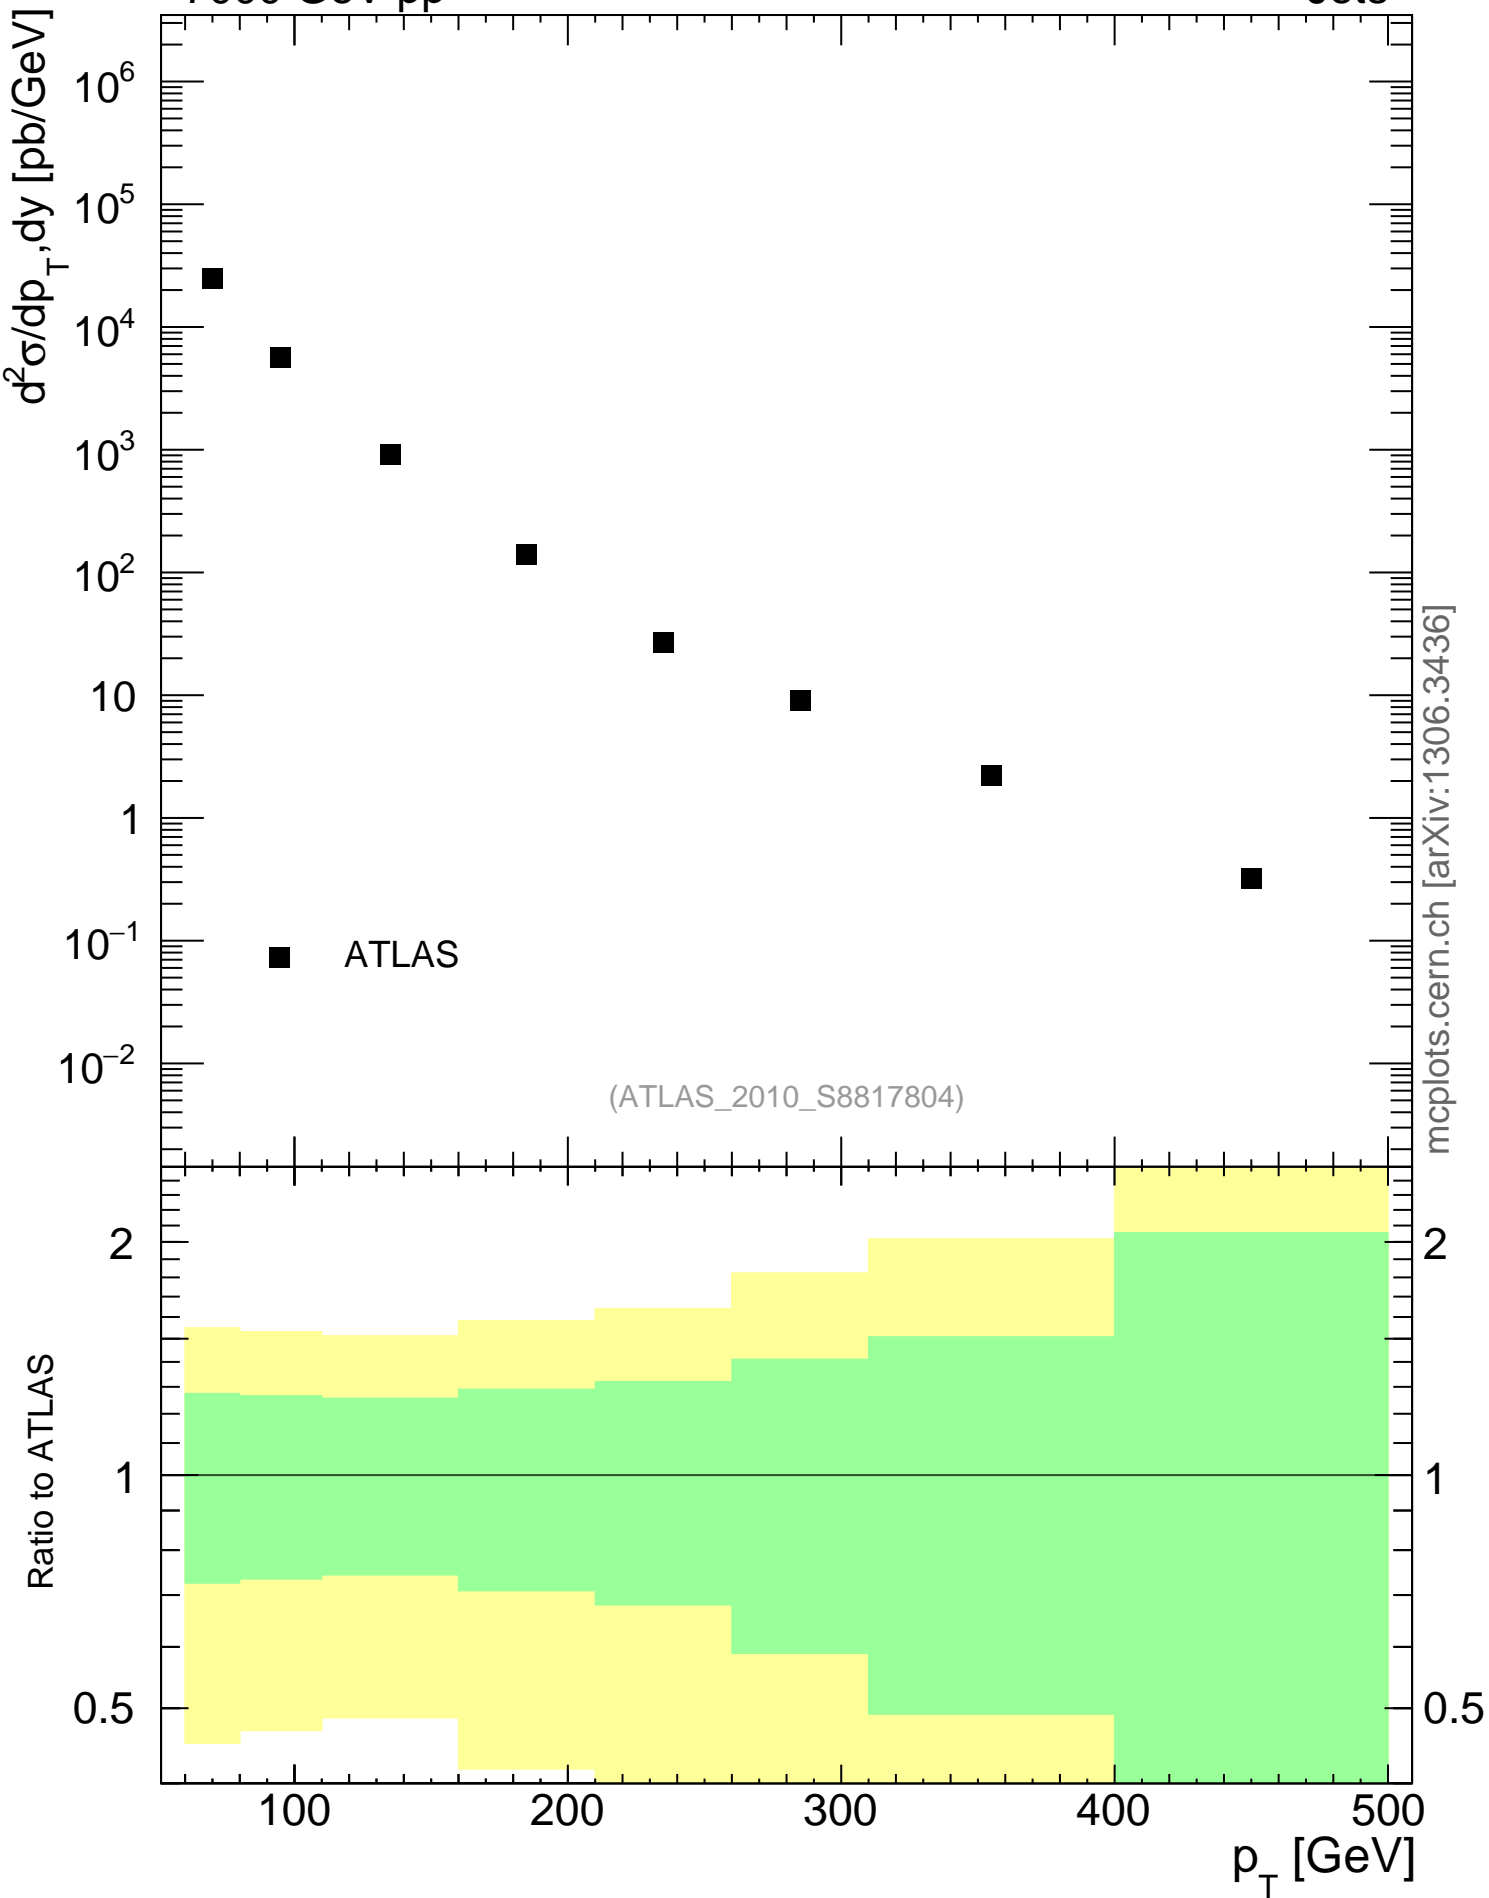

7000 GeV pp

Jets

mcplots.cern.ch [arXiv:1306.3436]

(ATLAS_2010_S8817804)