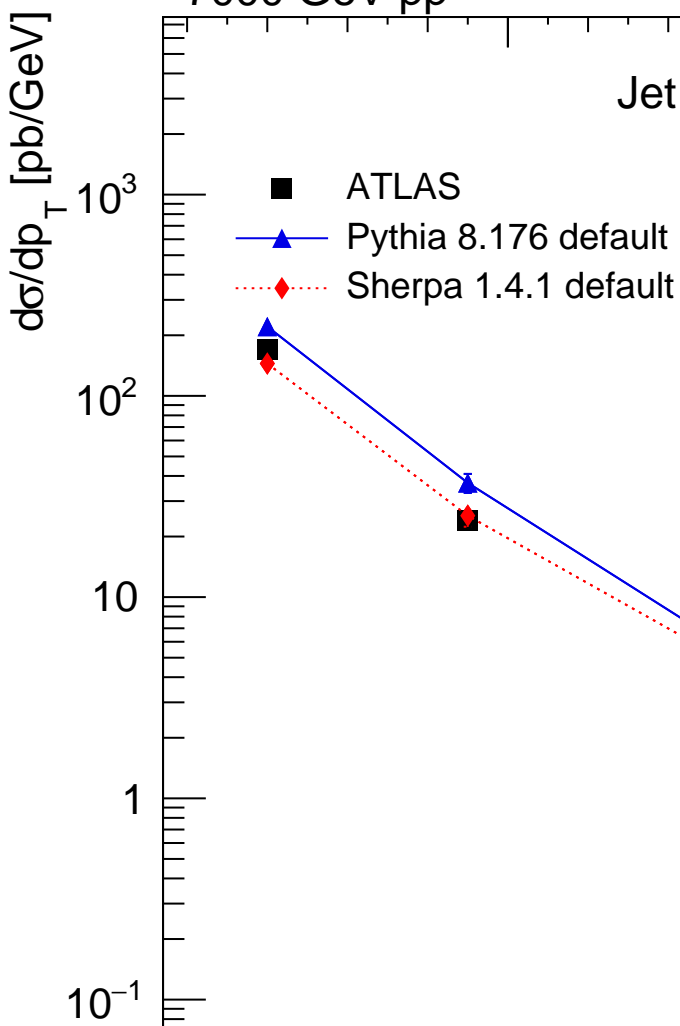

Jet p_T (anti- $k_T(0.4)$)

- ATLAS
- ▲ Pythia 8.176 default
- ◆ Sherpa 1.4.1 default

Rivet 3.1.0, $\geq 7M$ events

mcplots.cern.ch [arXiv:1306.3436]

ATLAS_2011_S9128077