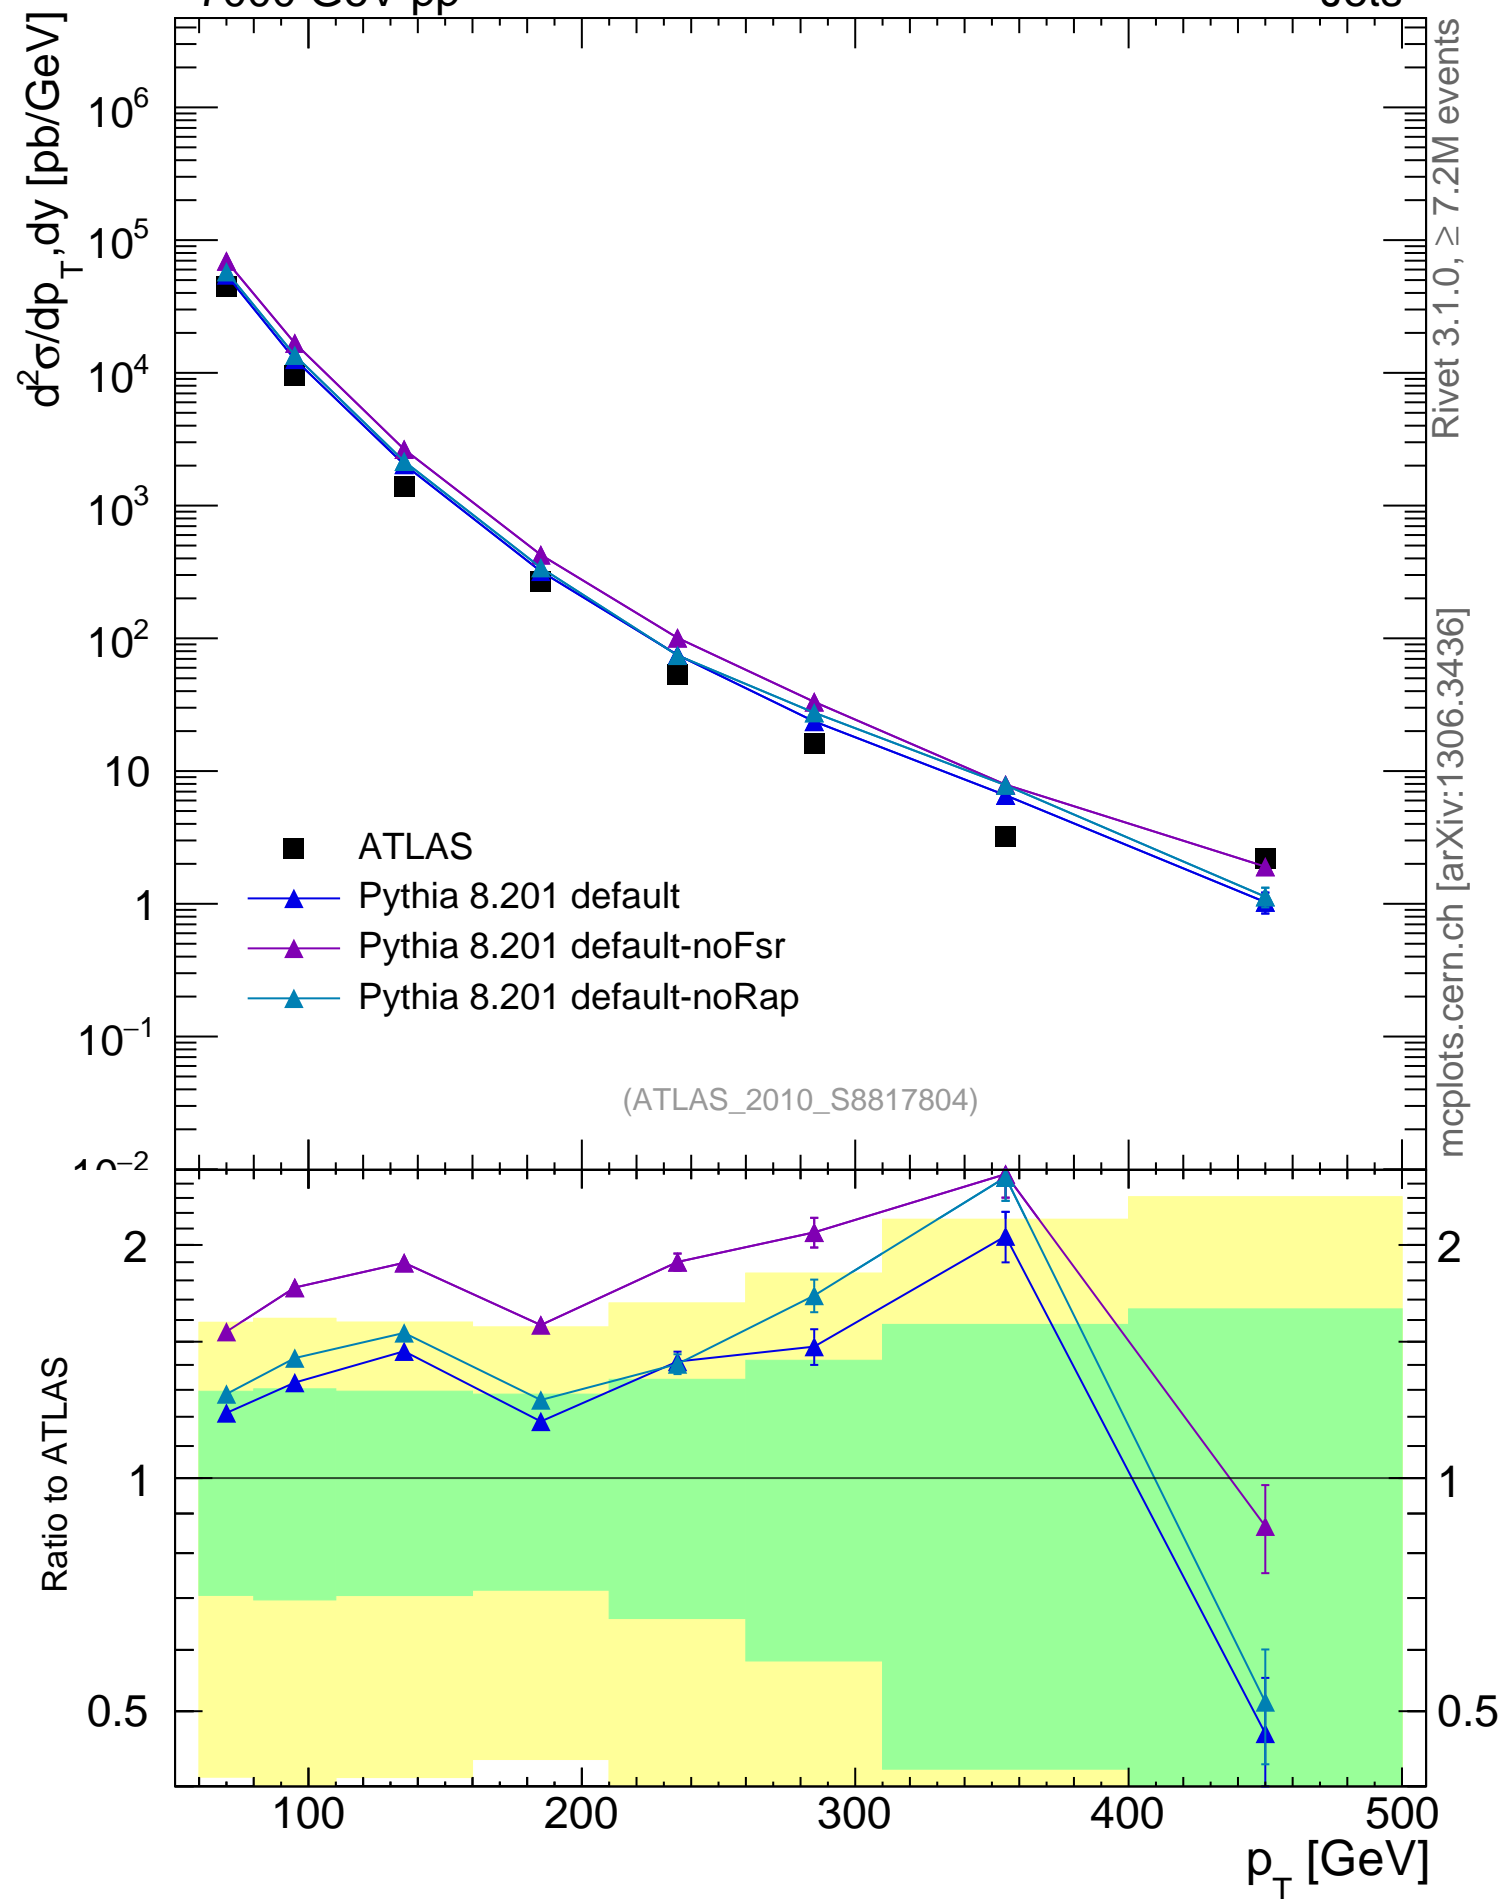

7000 GeV pp

Jets

Rivet 3.1.0, ≥ 7.2 M events

mcplots.cern.ch [arXiv:1306.3436]

2

1

0.5

 p_T [GeV]