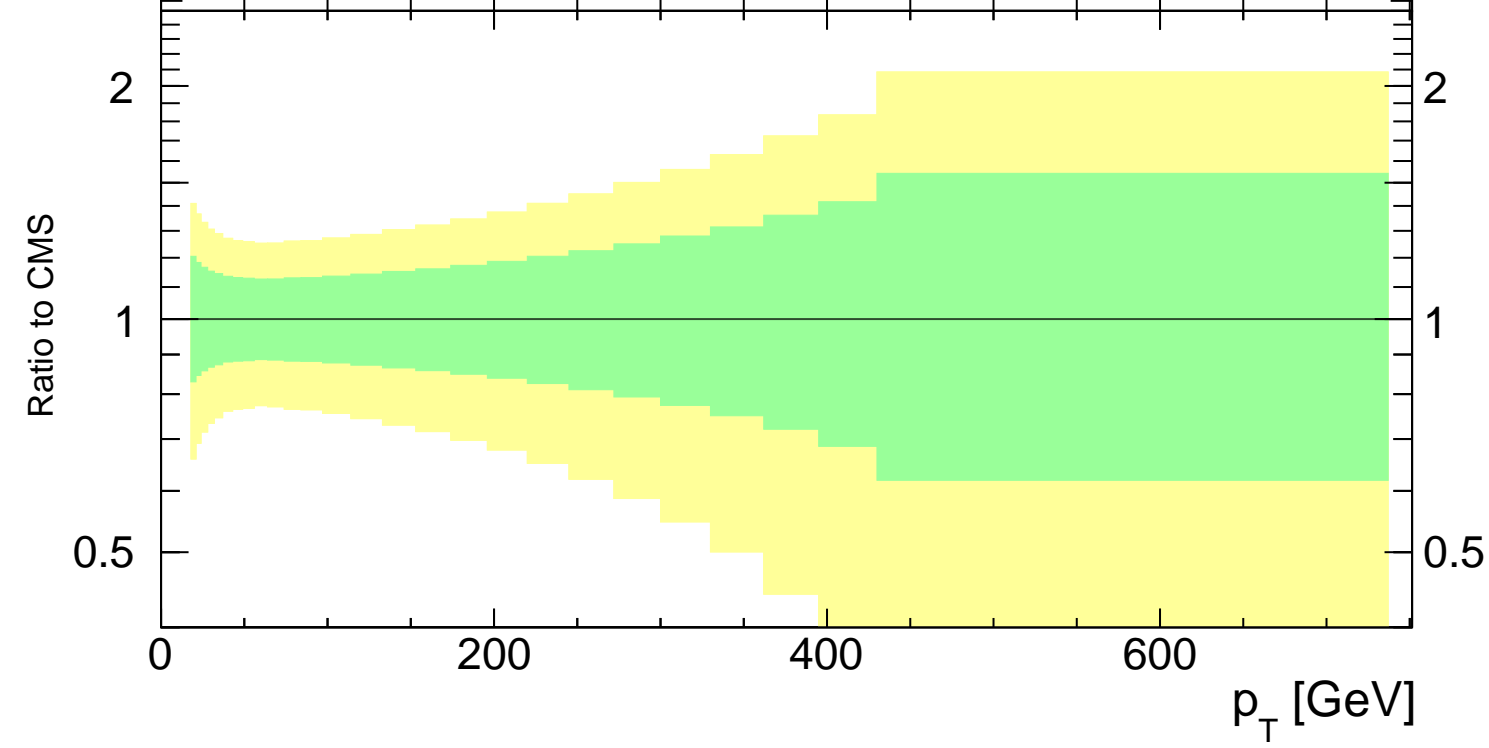

7000 GeV pp

Jets

Jet  $p_T$  (NSD,  $2.0 < |y| < 2.5$ )

mcplots.cern.ch [arXiv:1306.3436]