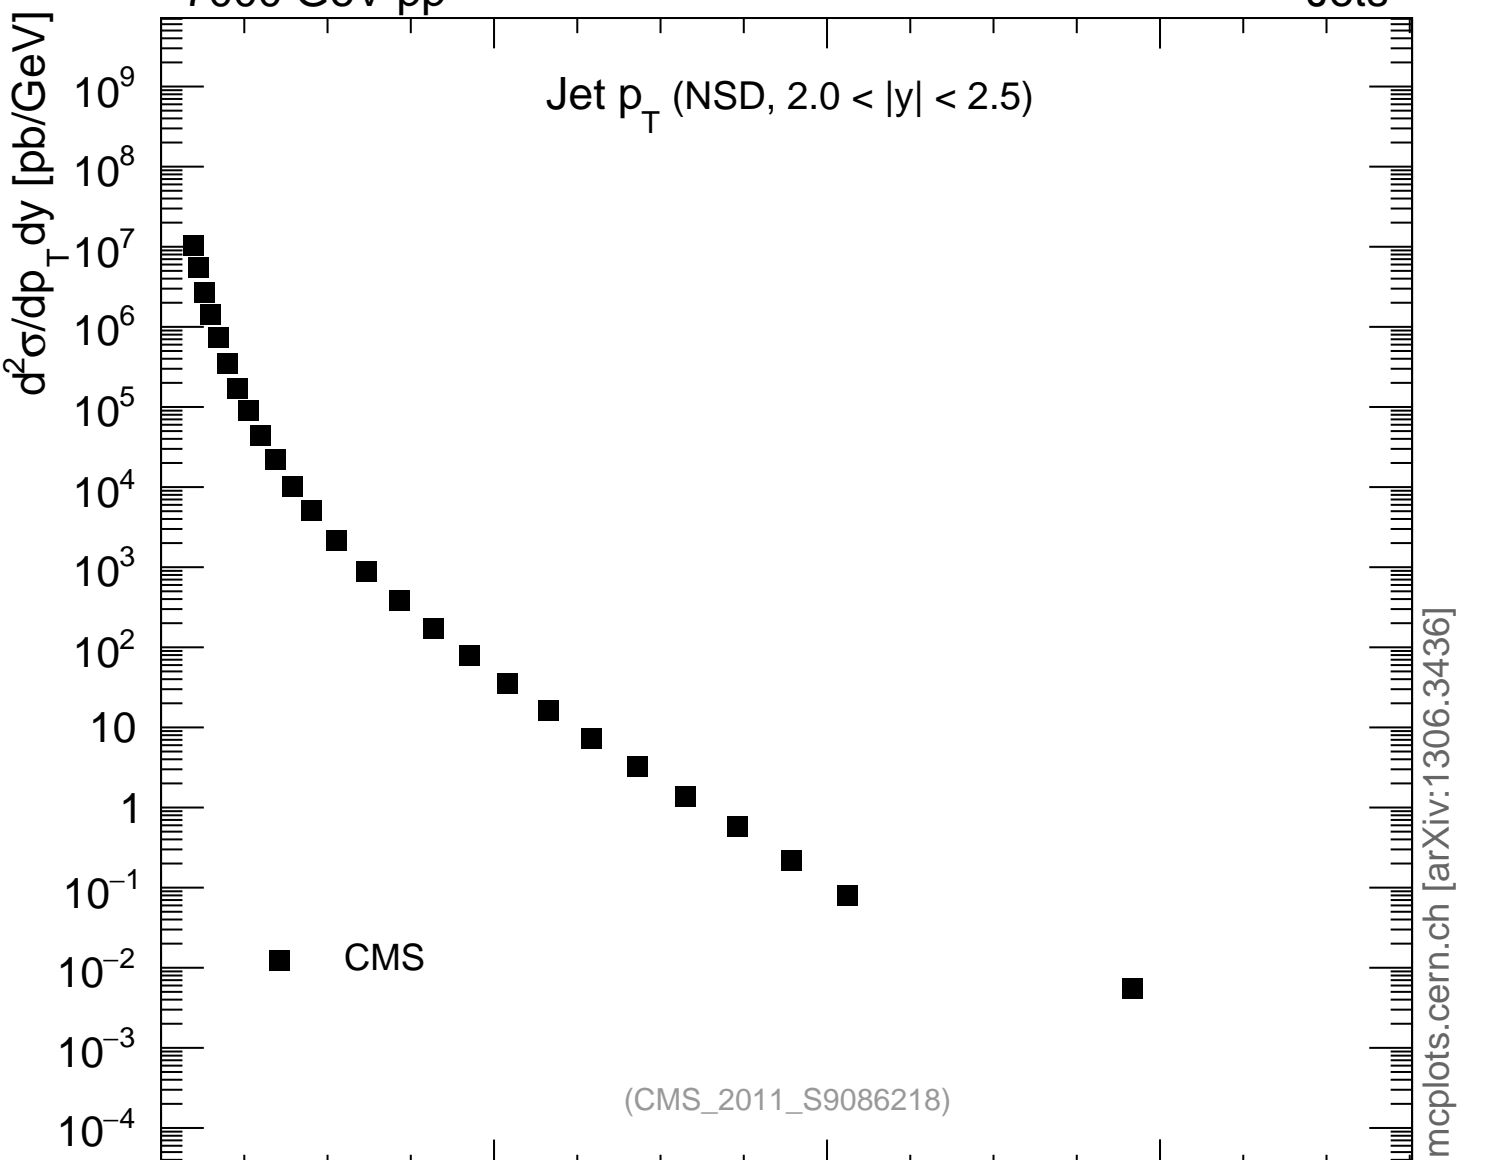

7000 GeV pp

Jets

Jet  $p_T$  (NSD,  $2.0 < |y| < 2.5$ )

mcplots.cern.ch [arXiv:1306.3436]