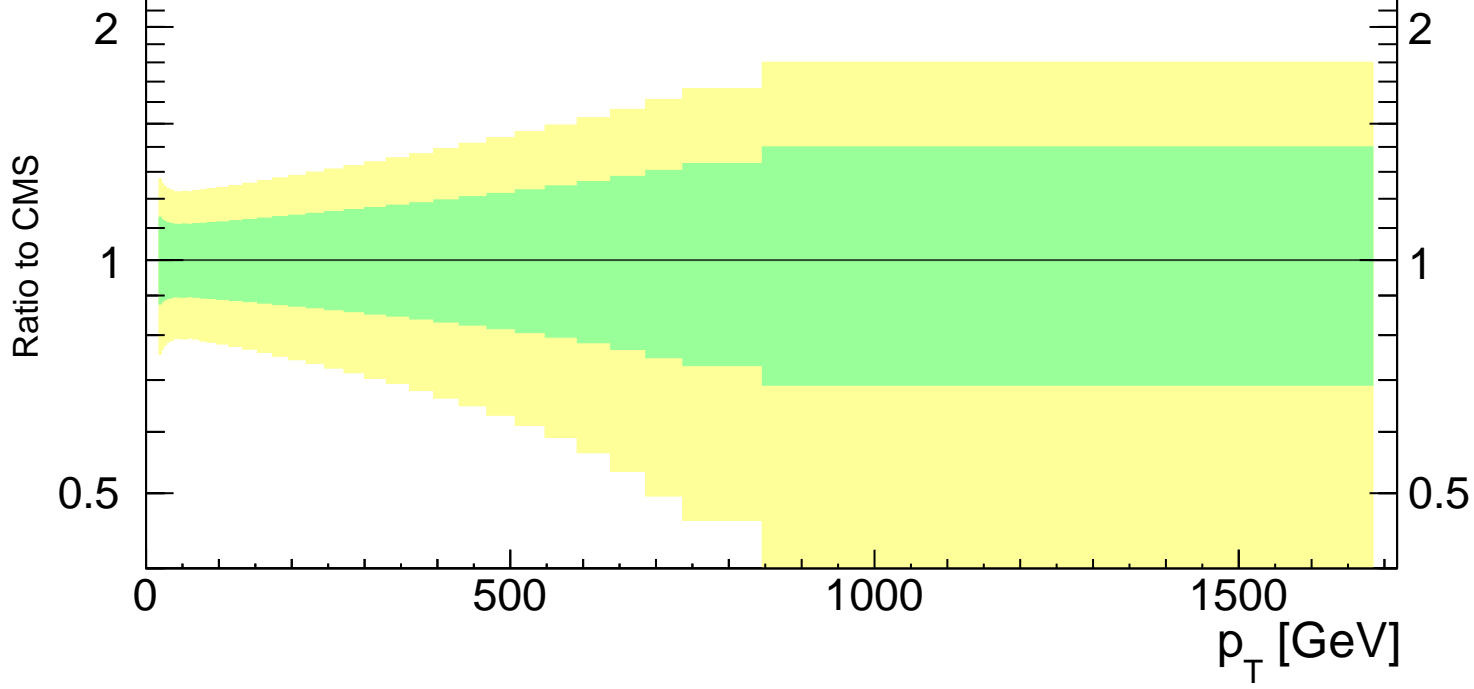

7000 GeV pp

Jets

Jet p_T (NSD, $0 < |y| < 0.5$)

mcplots.cern.ch [arXiv:1306.3436]