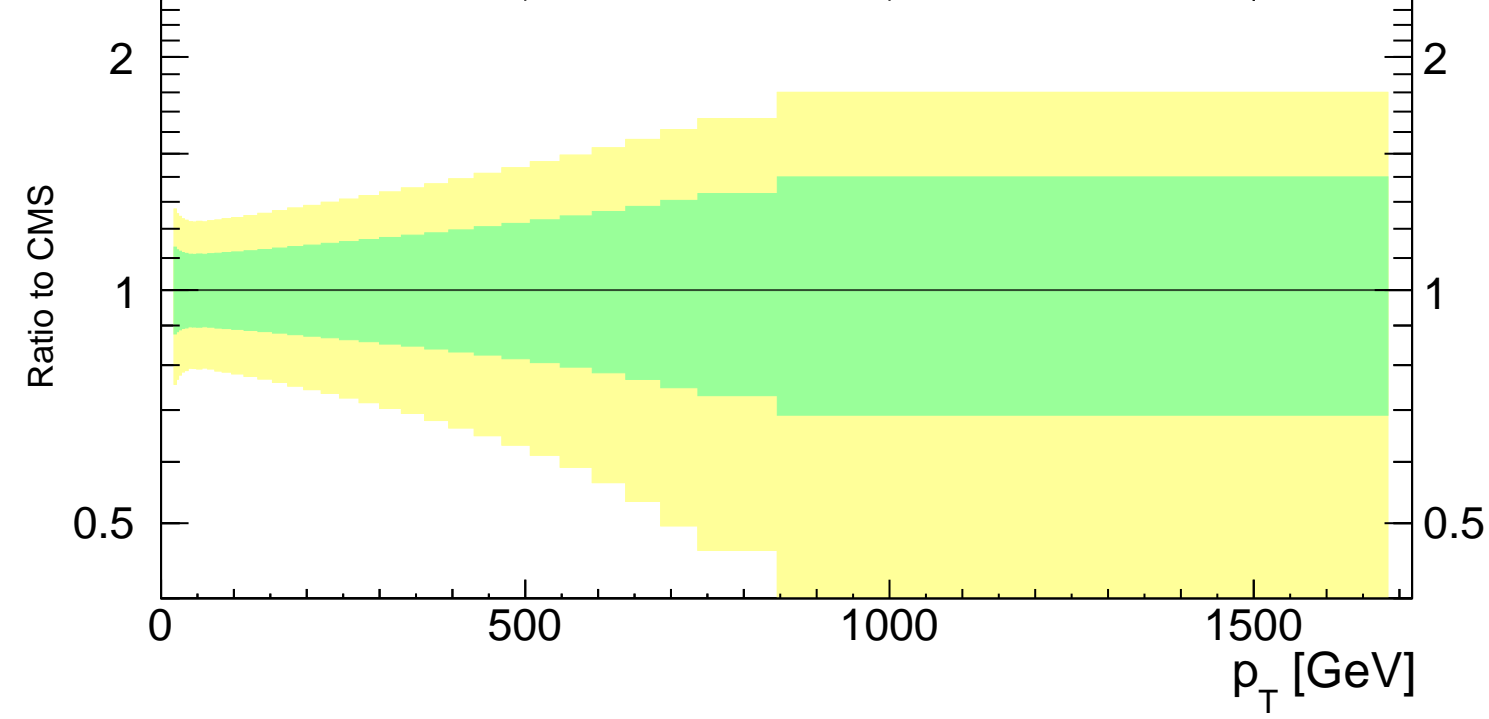

7000 GeV pp

Jets

Jet  $p_T$  (NSD,  $0 < |y| < 0.5$ )

mcplots.cern.ch [arXiv:1306.3436]