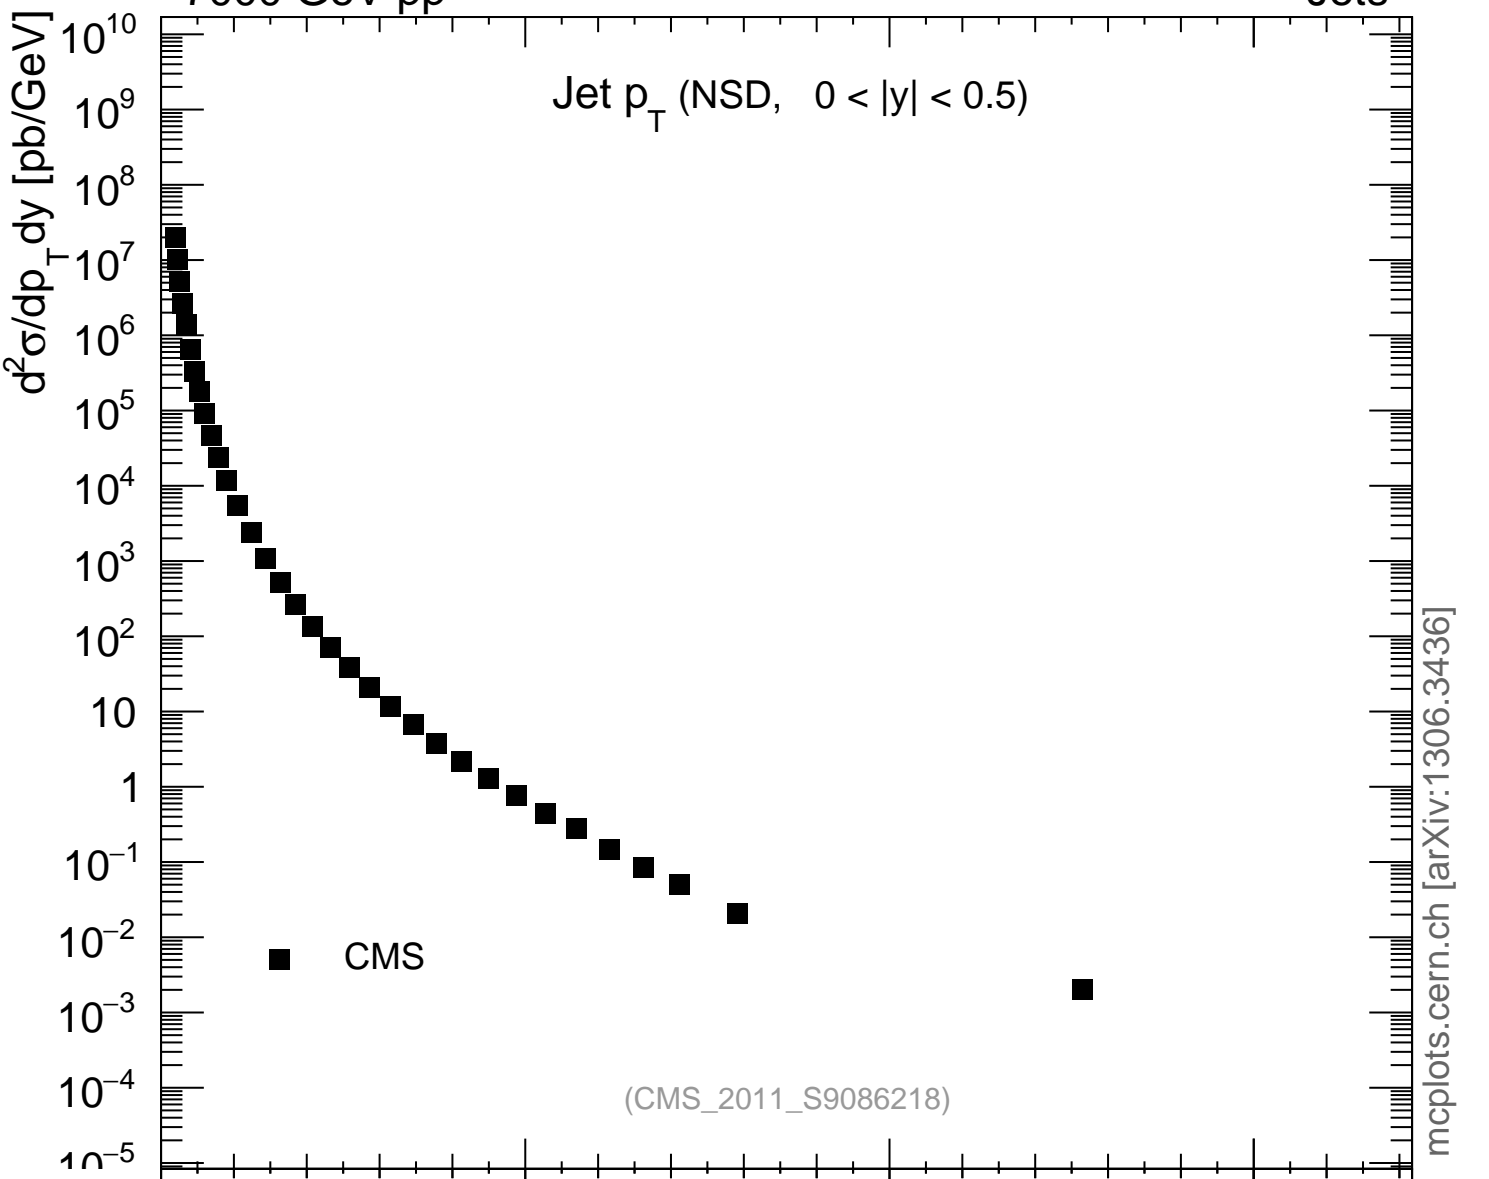

7000 GeV pp

Jets

Jet  $p_T$  (NSD,  $0 < |y| < 0.5$ )

mcplots.cern.ch [arXiv:1306.3436]