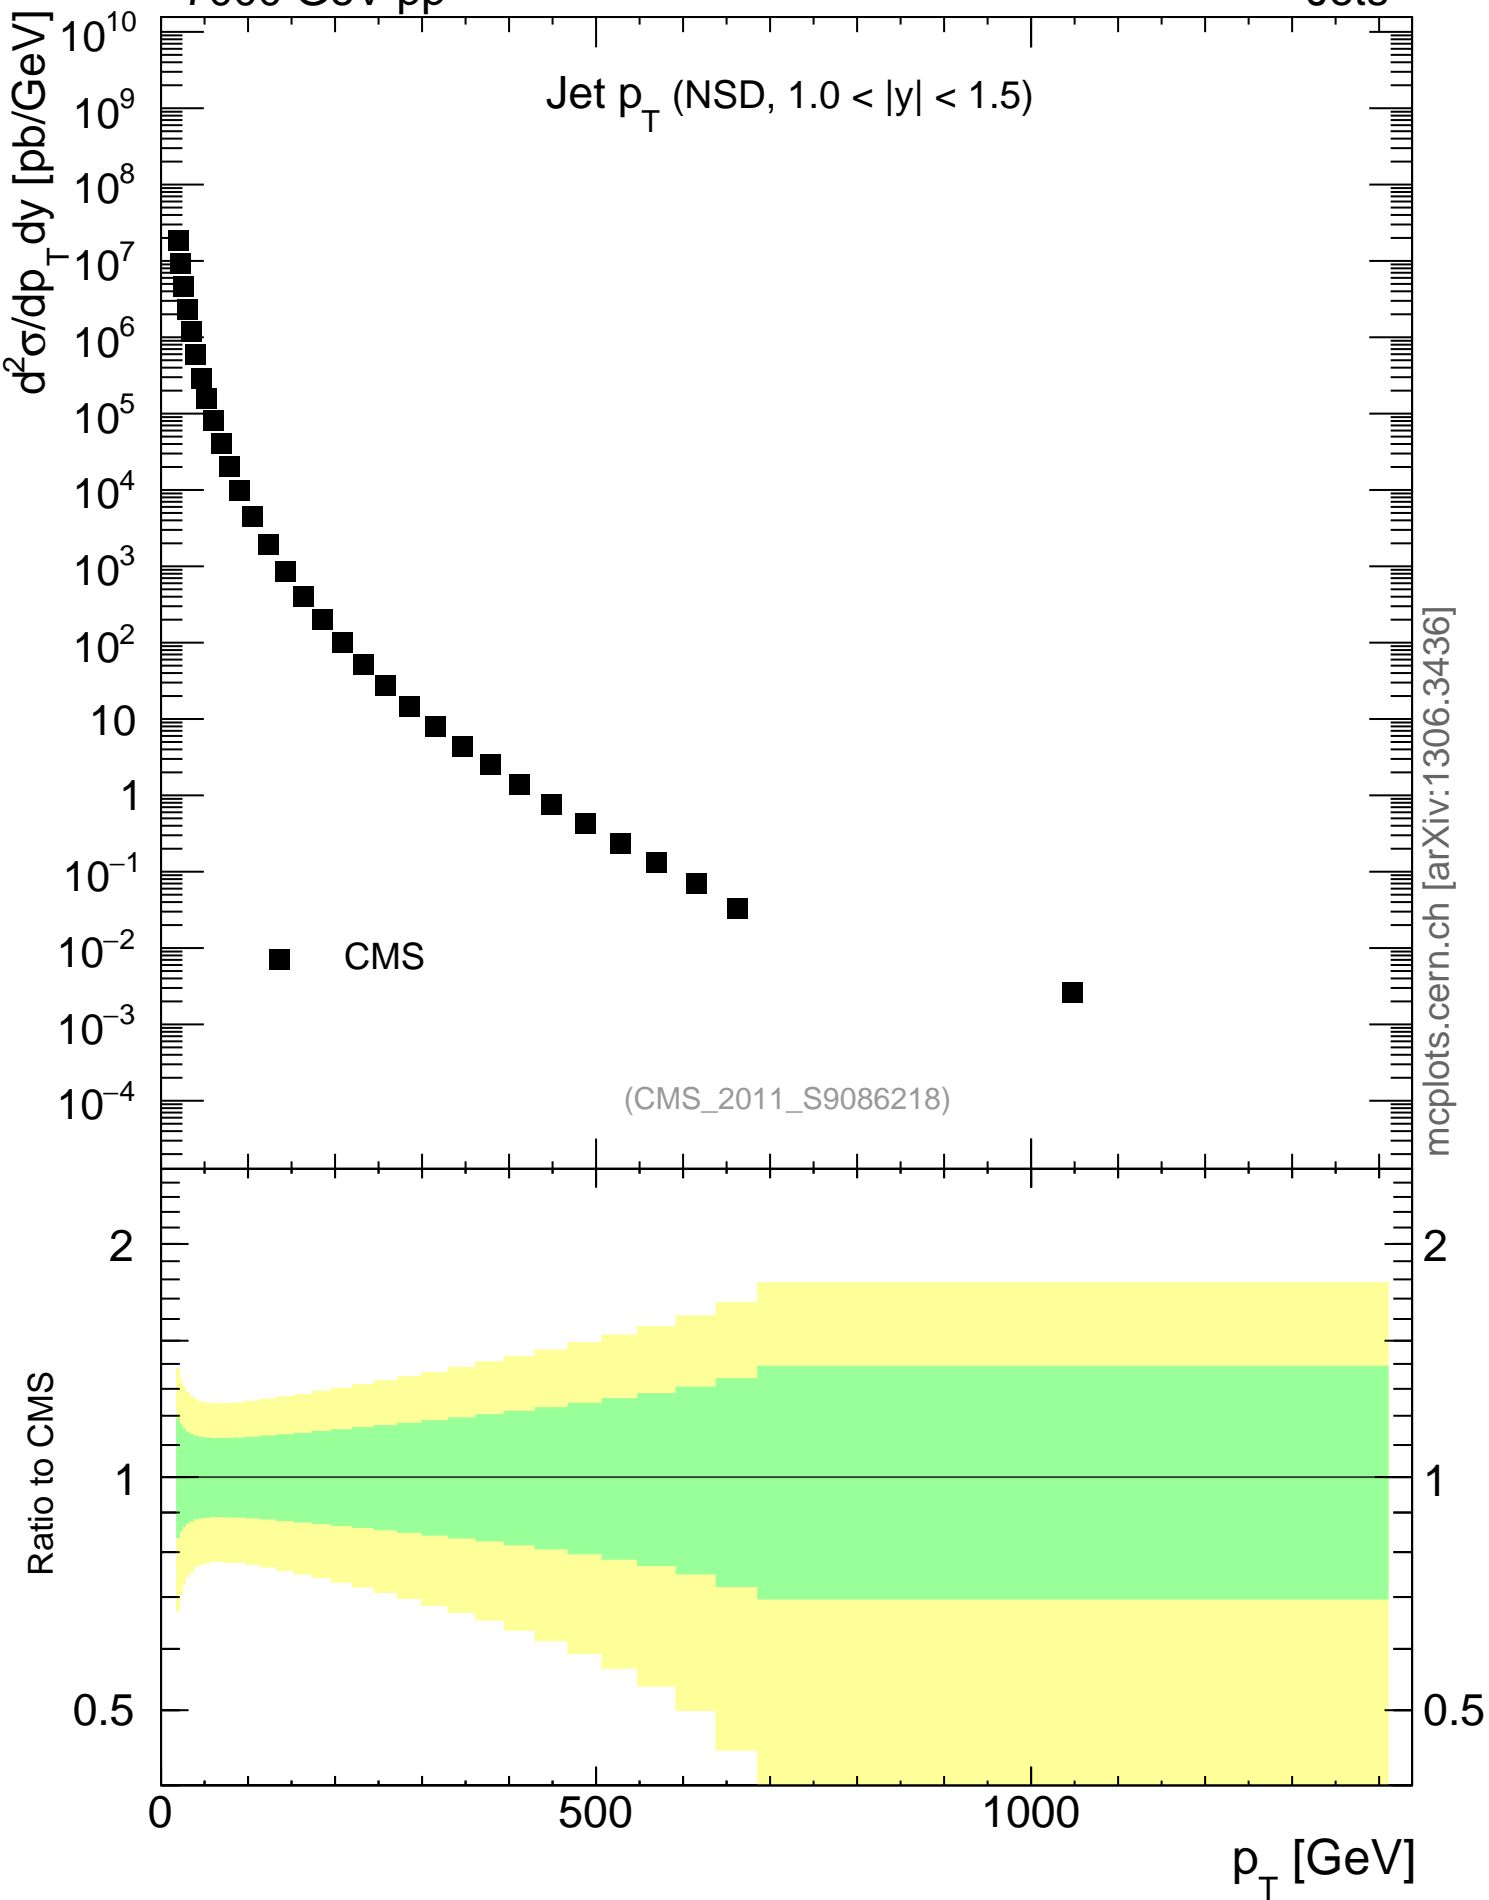

7000 GeV pp

Jets

Jet p_T (NSD, $1.0 < |y| < 1.5$)

mcplots.cern.ch [arXiv:1306.3436]