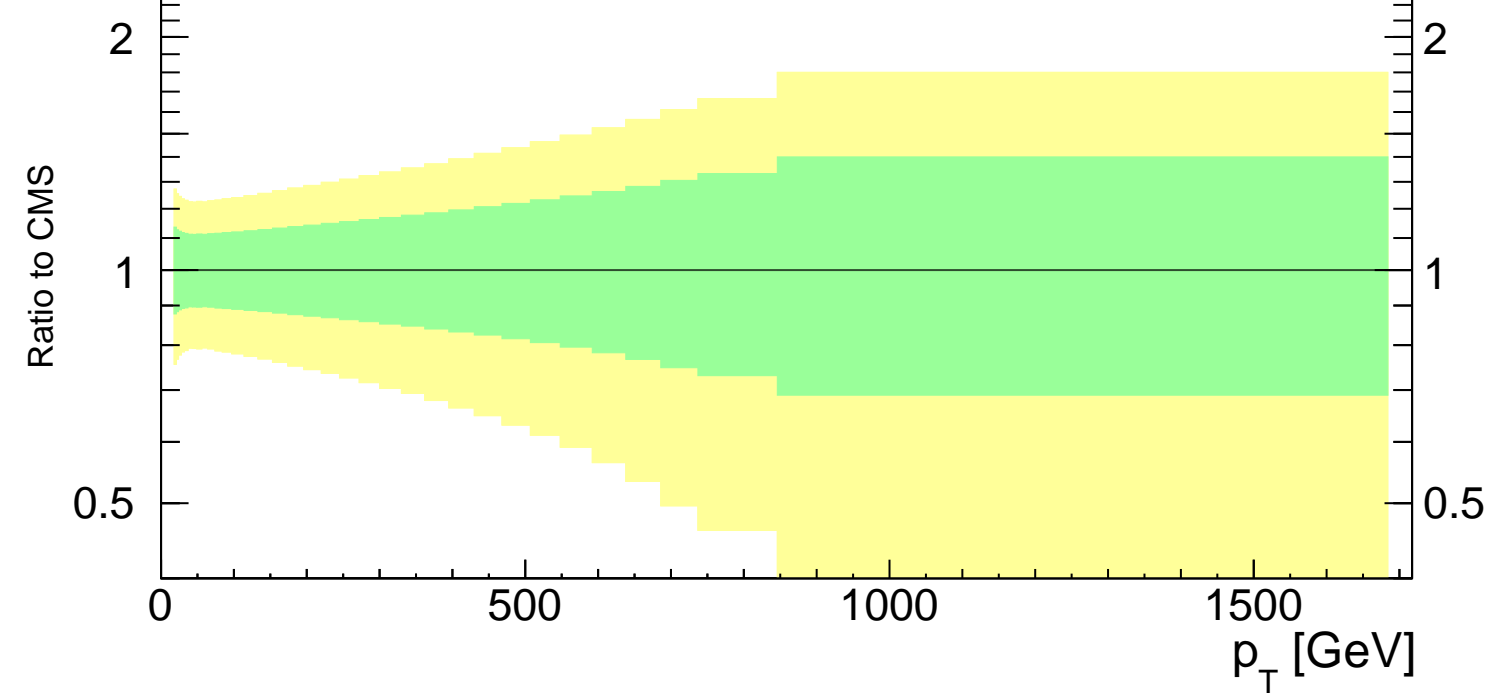

7000 GeV pp

Jets

Jet  $p_T$  (NSD,  $0 < |y| < 0.5$ )

mcplots.cern.ch [arXiv:1306.3436]