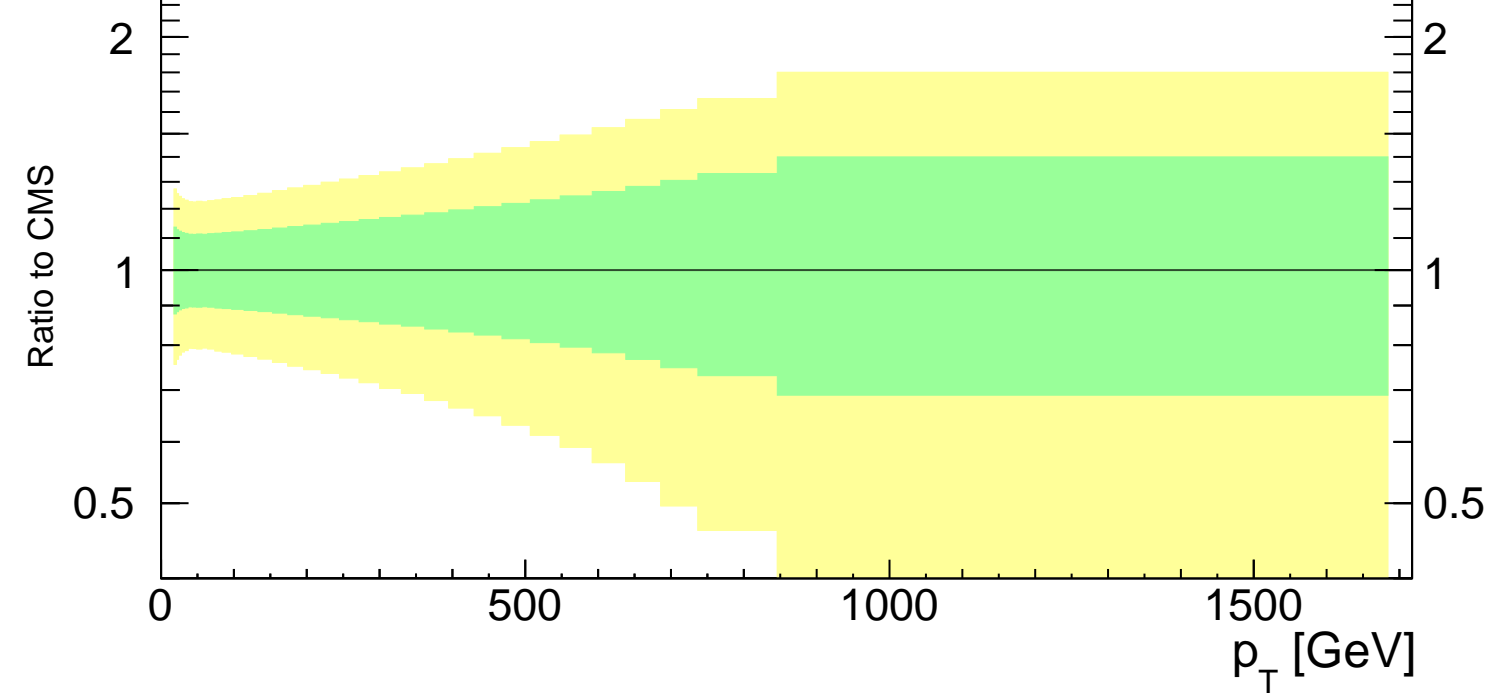

7000 GeV pp

Jets

Jet p_T (NSD, $0 < |y| < 0.5$)

mcplots.cern.ch [arXiv:1306.3436]