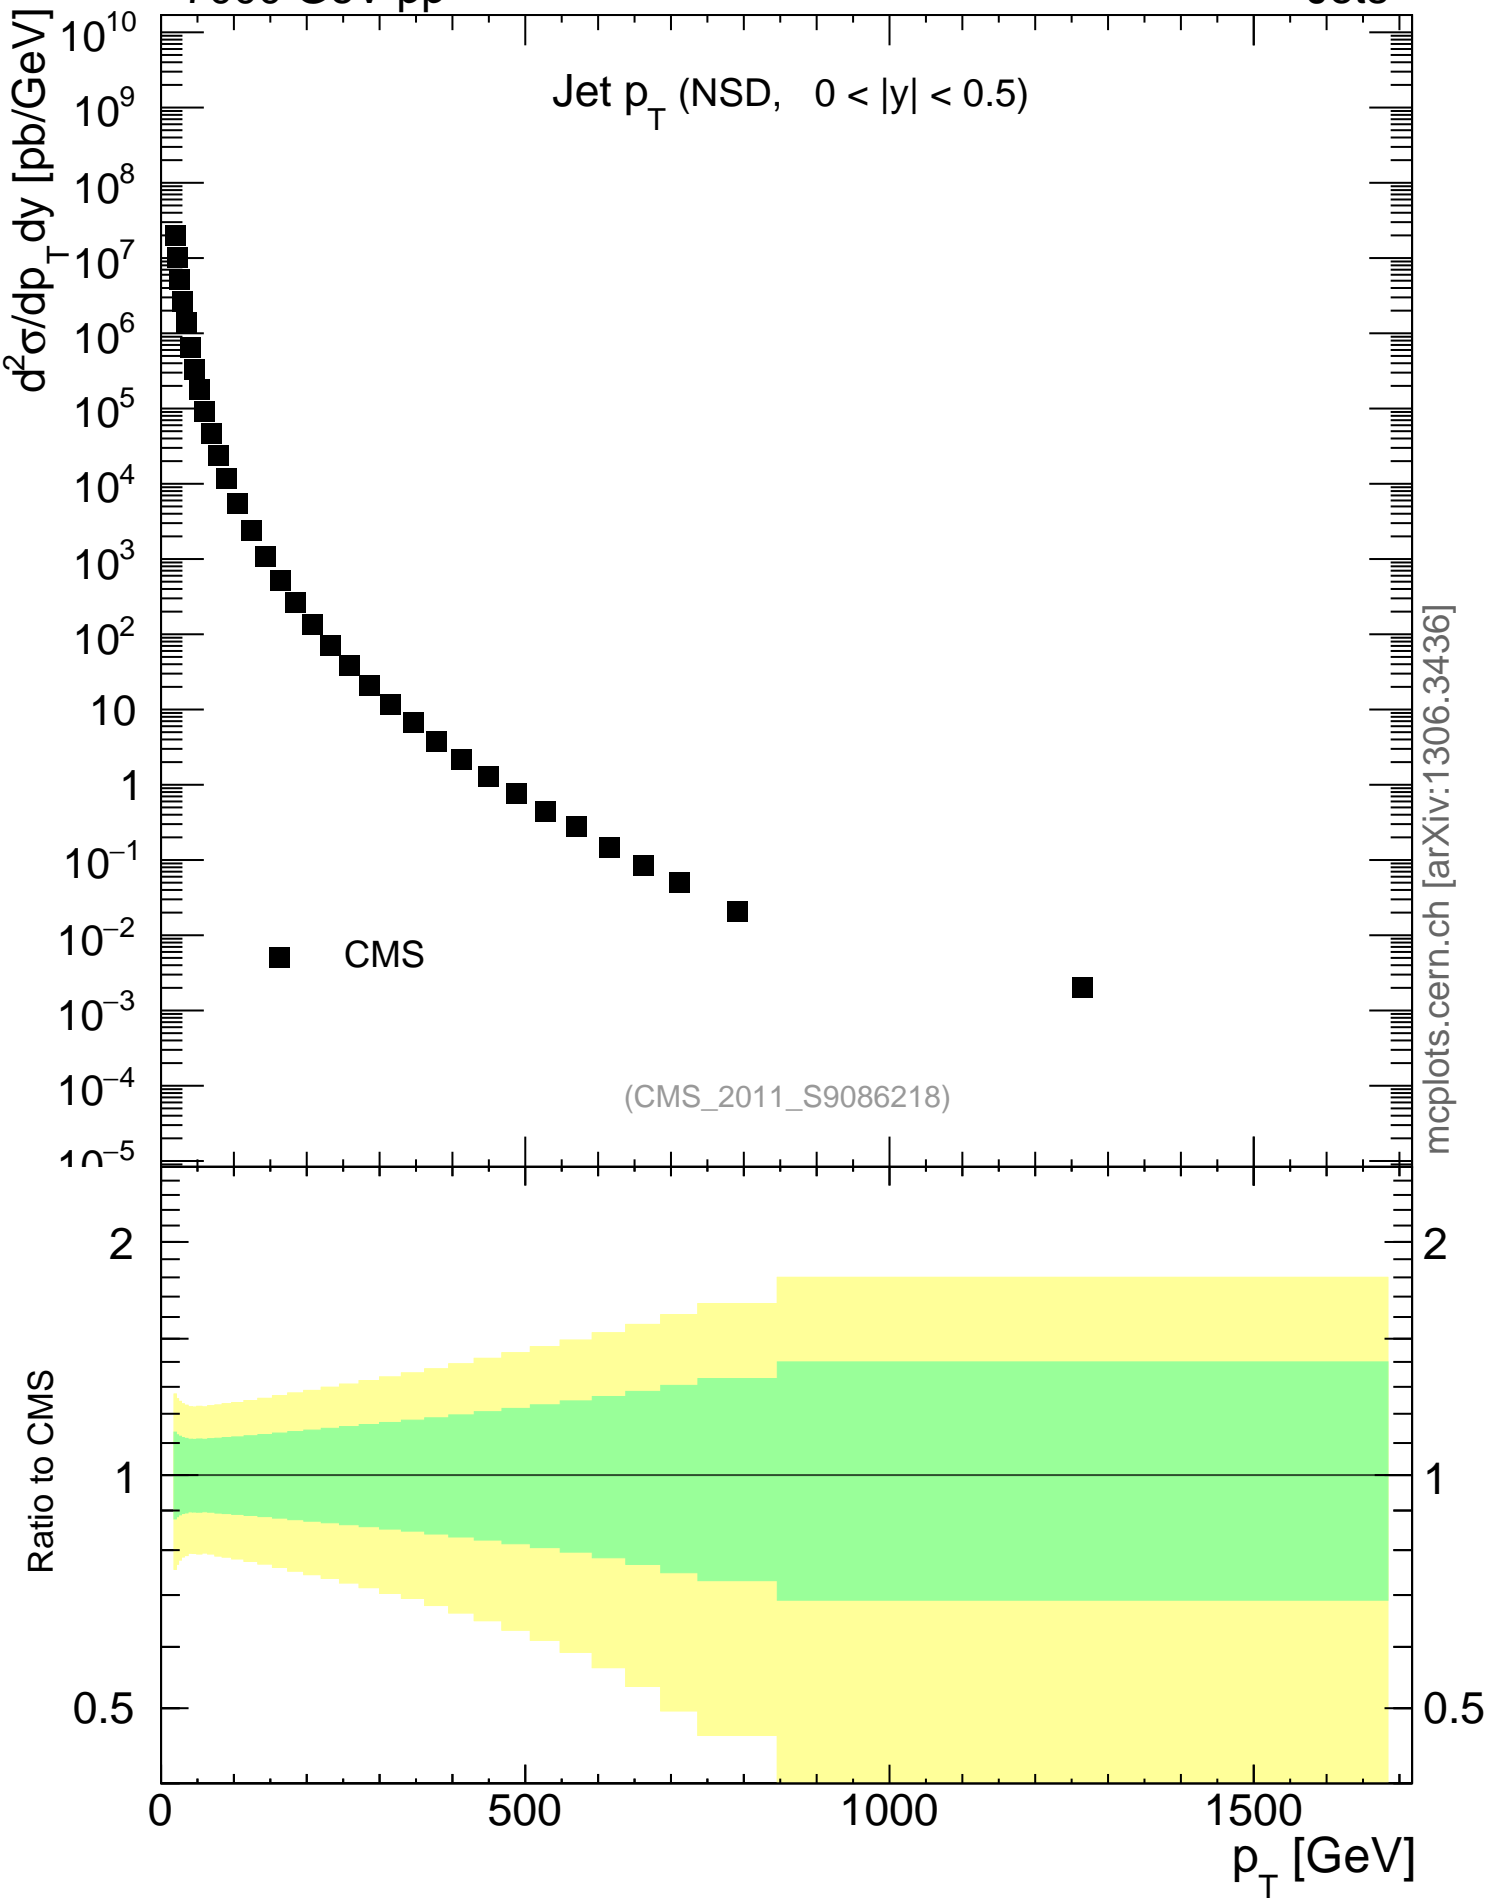

7000 GeV pp

Jets

Jet p_T (NSD, $0 < |y| < 0.5$)

mcplots.cern.ch [arXiv:1306.3436]