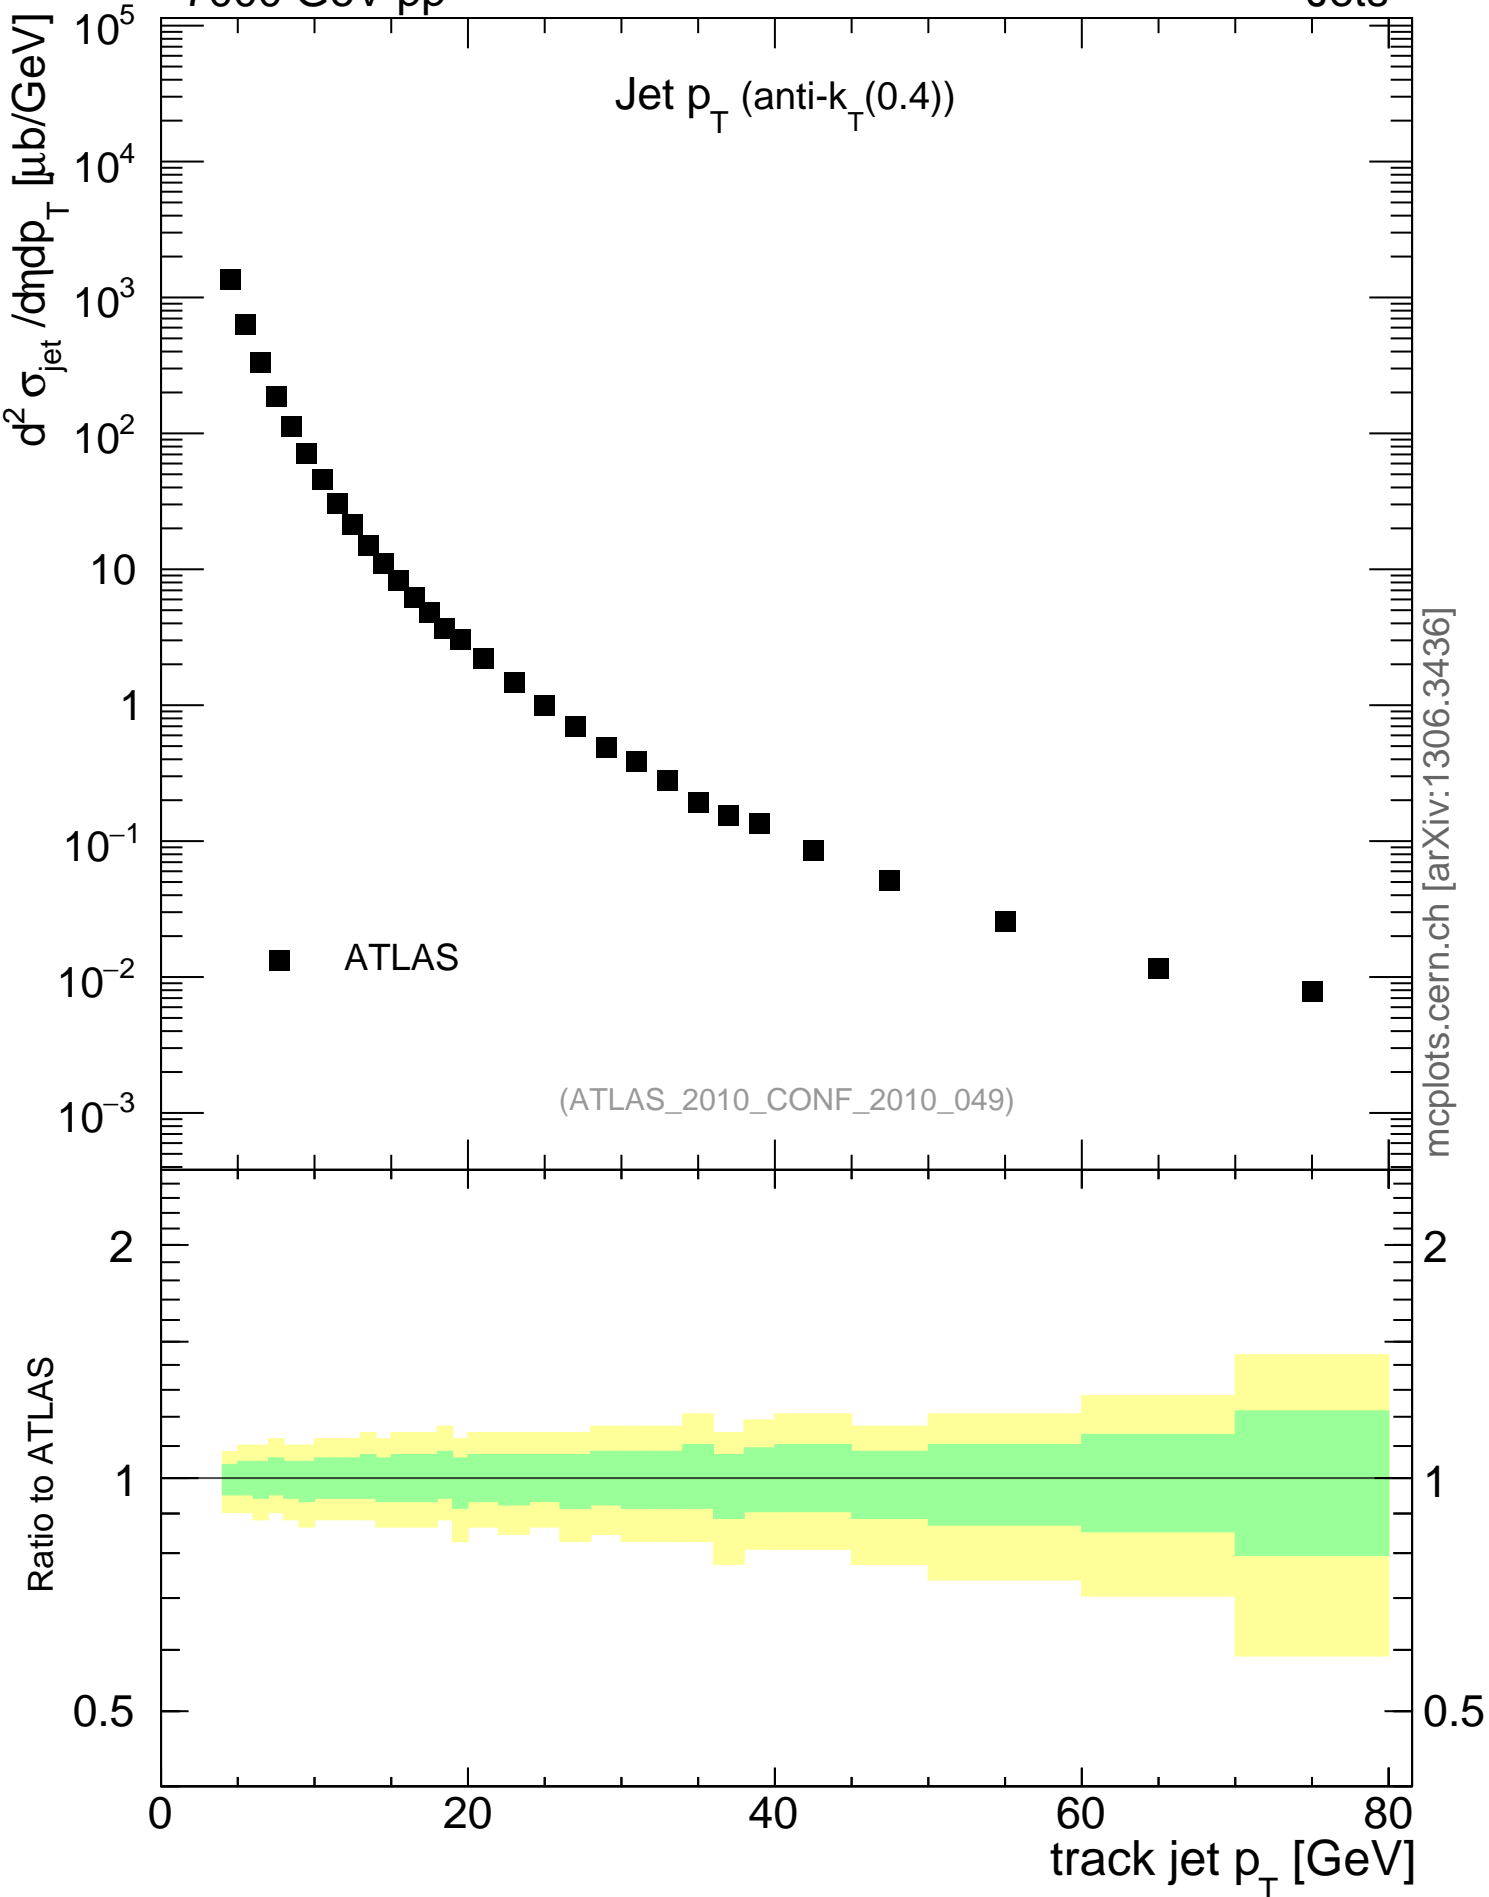

7000 GeV pp

Jets

Jet  $p_T$  (anti- $k_T(0.4)$ )

mcplots.cern.ch [arXiv:1306.3436]