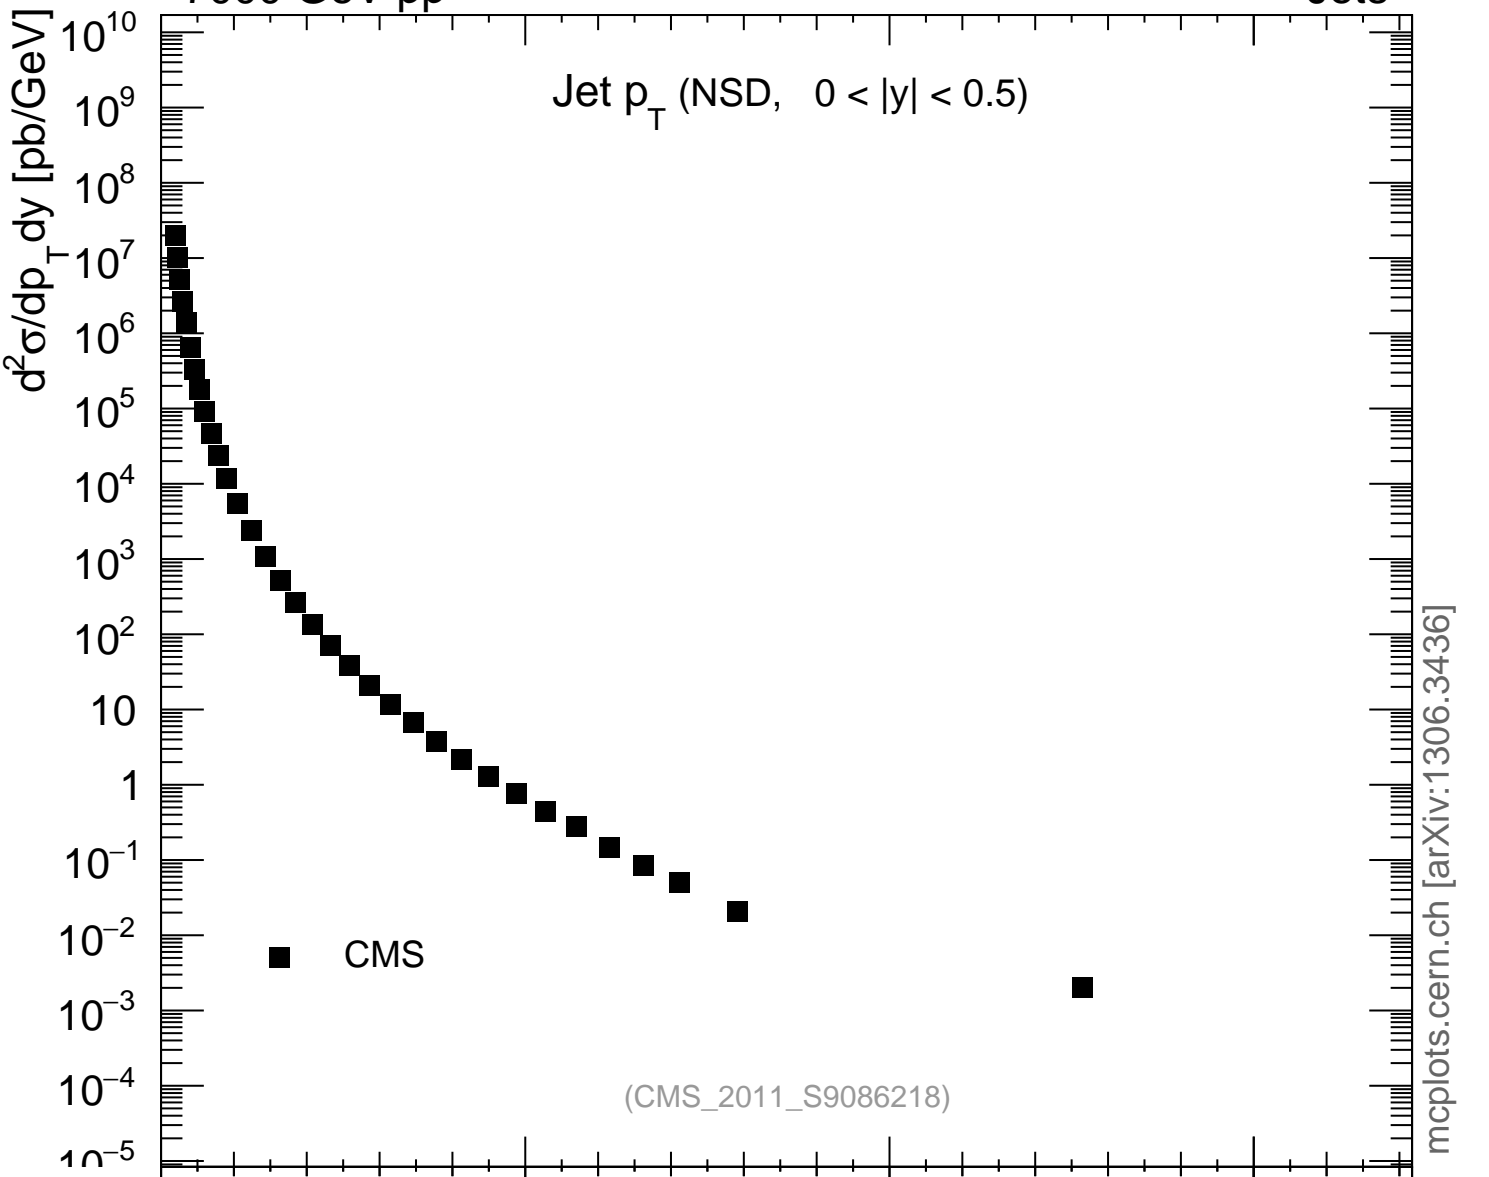

7000 GeV pp

Jets

Jet p_T (NSD, $0 < |y| < 0.5$)

mcplots.cern.ch [arXiv:1306.3436]