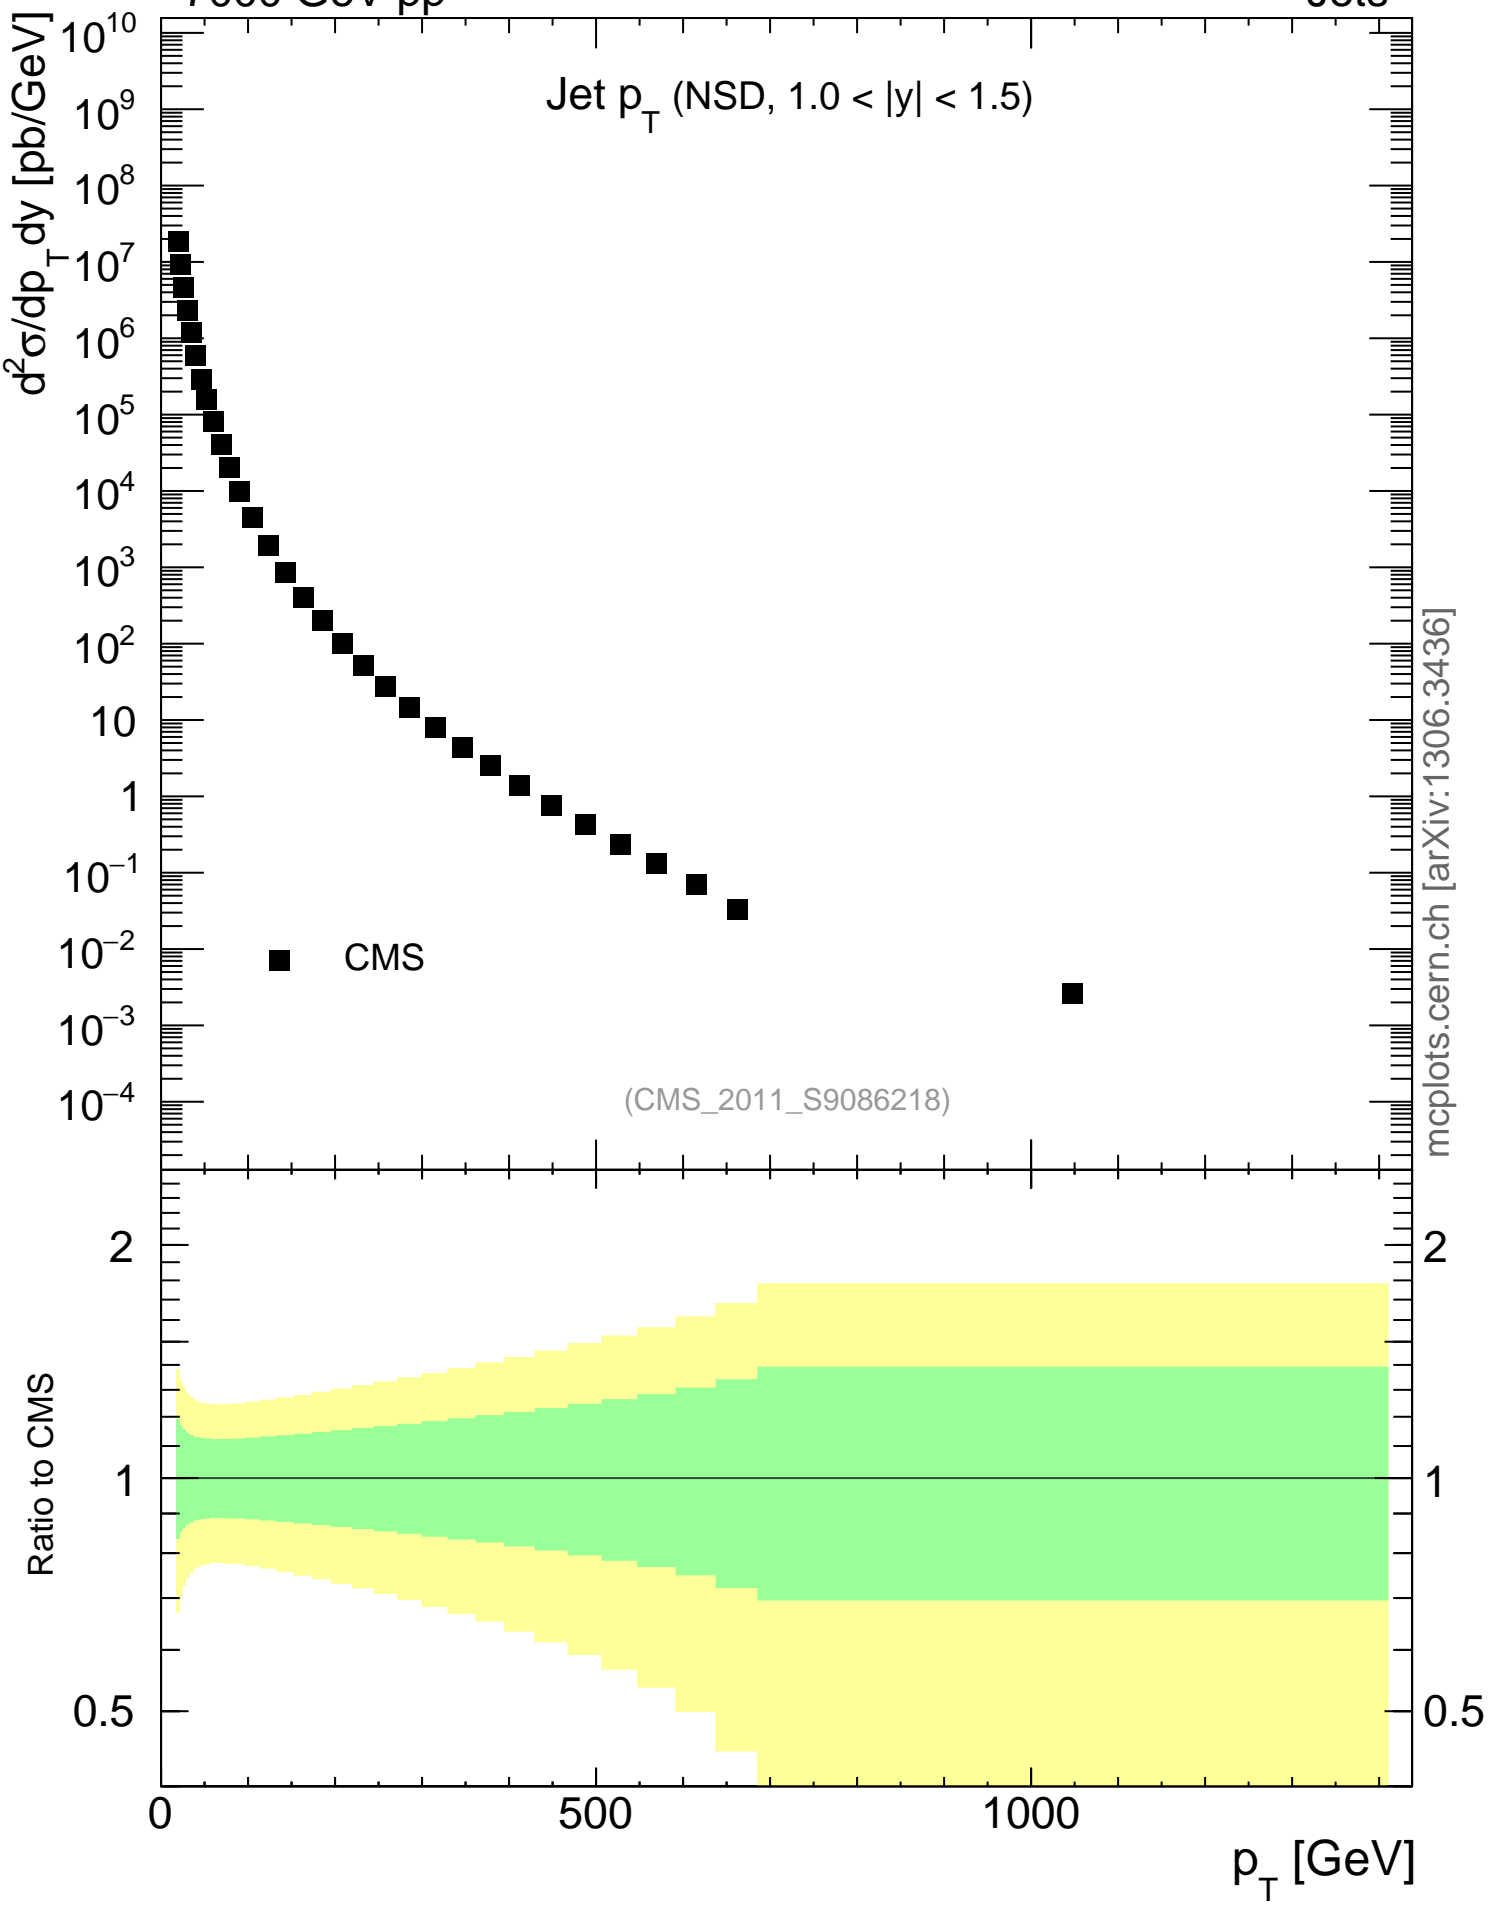

7000 GeV pp

Jets

Jet  $p_T$  (NSD,  $1.0 < |y| < 1.5$ )

mcplots.cern.ch [arXiv:1306.3436]