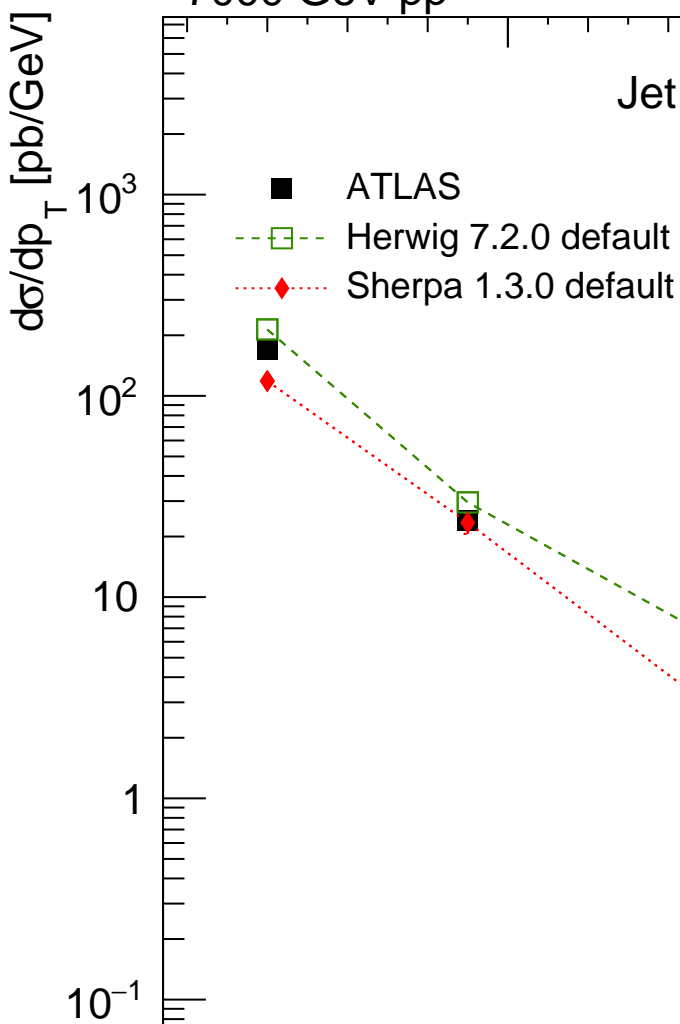

Jet p_T (anti- $k_T(0.4)$)

- ATLAS
- - □ Herwig 7.2.0 default
- - ◆ Sherpa 1.3.0 default

Rivet 3.1.0, ≥ 5.6 M events

mcplots.cern.ch [arXiv:1306.3436]