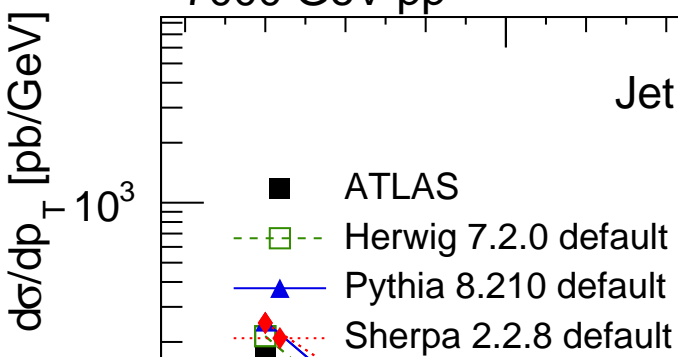

7000 GeV pp

Jets

Jet  $p_T$  (anti- $k_T(0.4)$ )Rivet 3.1.0,  $\geq 5.6$ M events

mcplots.cern.ch [arXiv:1306.3436]

ATLAS\_2011\_S9128077