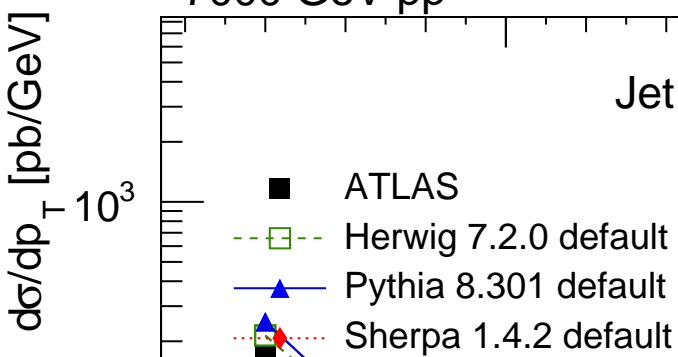

7000 GeV pp

Jets

Jet  $p_T$  (anti- $k_T(0.4)$ )Rivet 3.1.0,  $\geq 5.6$ M events

mcplots.cern.ch [arXiv:1306.3436]

ATLAS\_2011\_S9128077