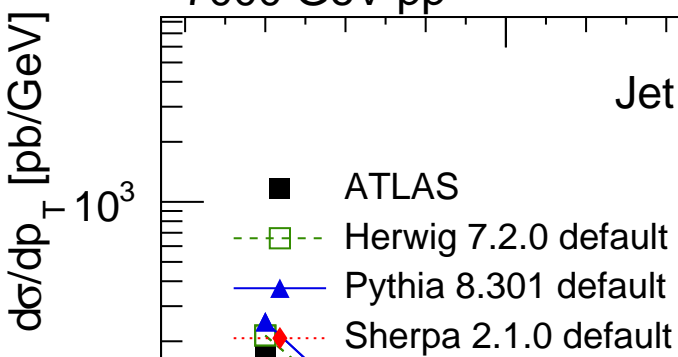

7000 GeV pp

Jets

Jet p_T (anti- $k_T(0.4)$)Rivet 3.1.0, ≥ 5.6 M events

mcplots.cern.ch [arXiv:1306.3436]

ATLAS_2011_S9128077