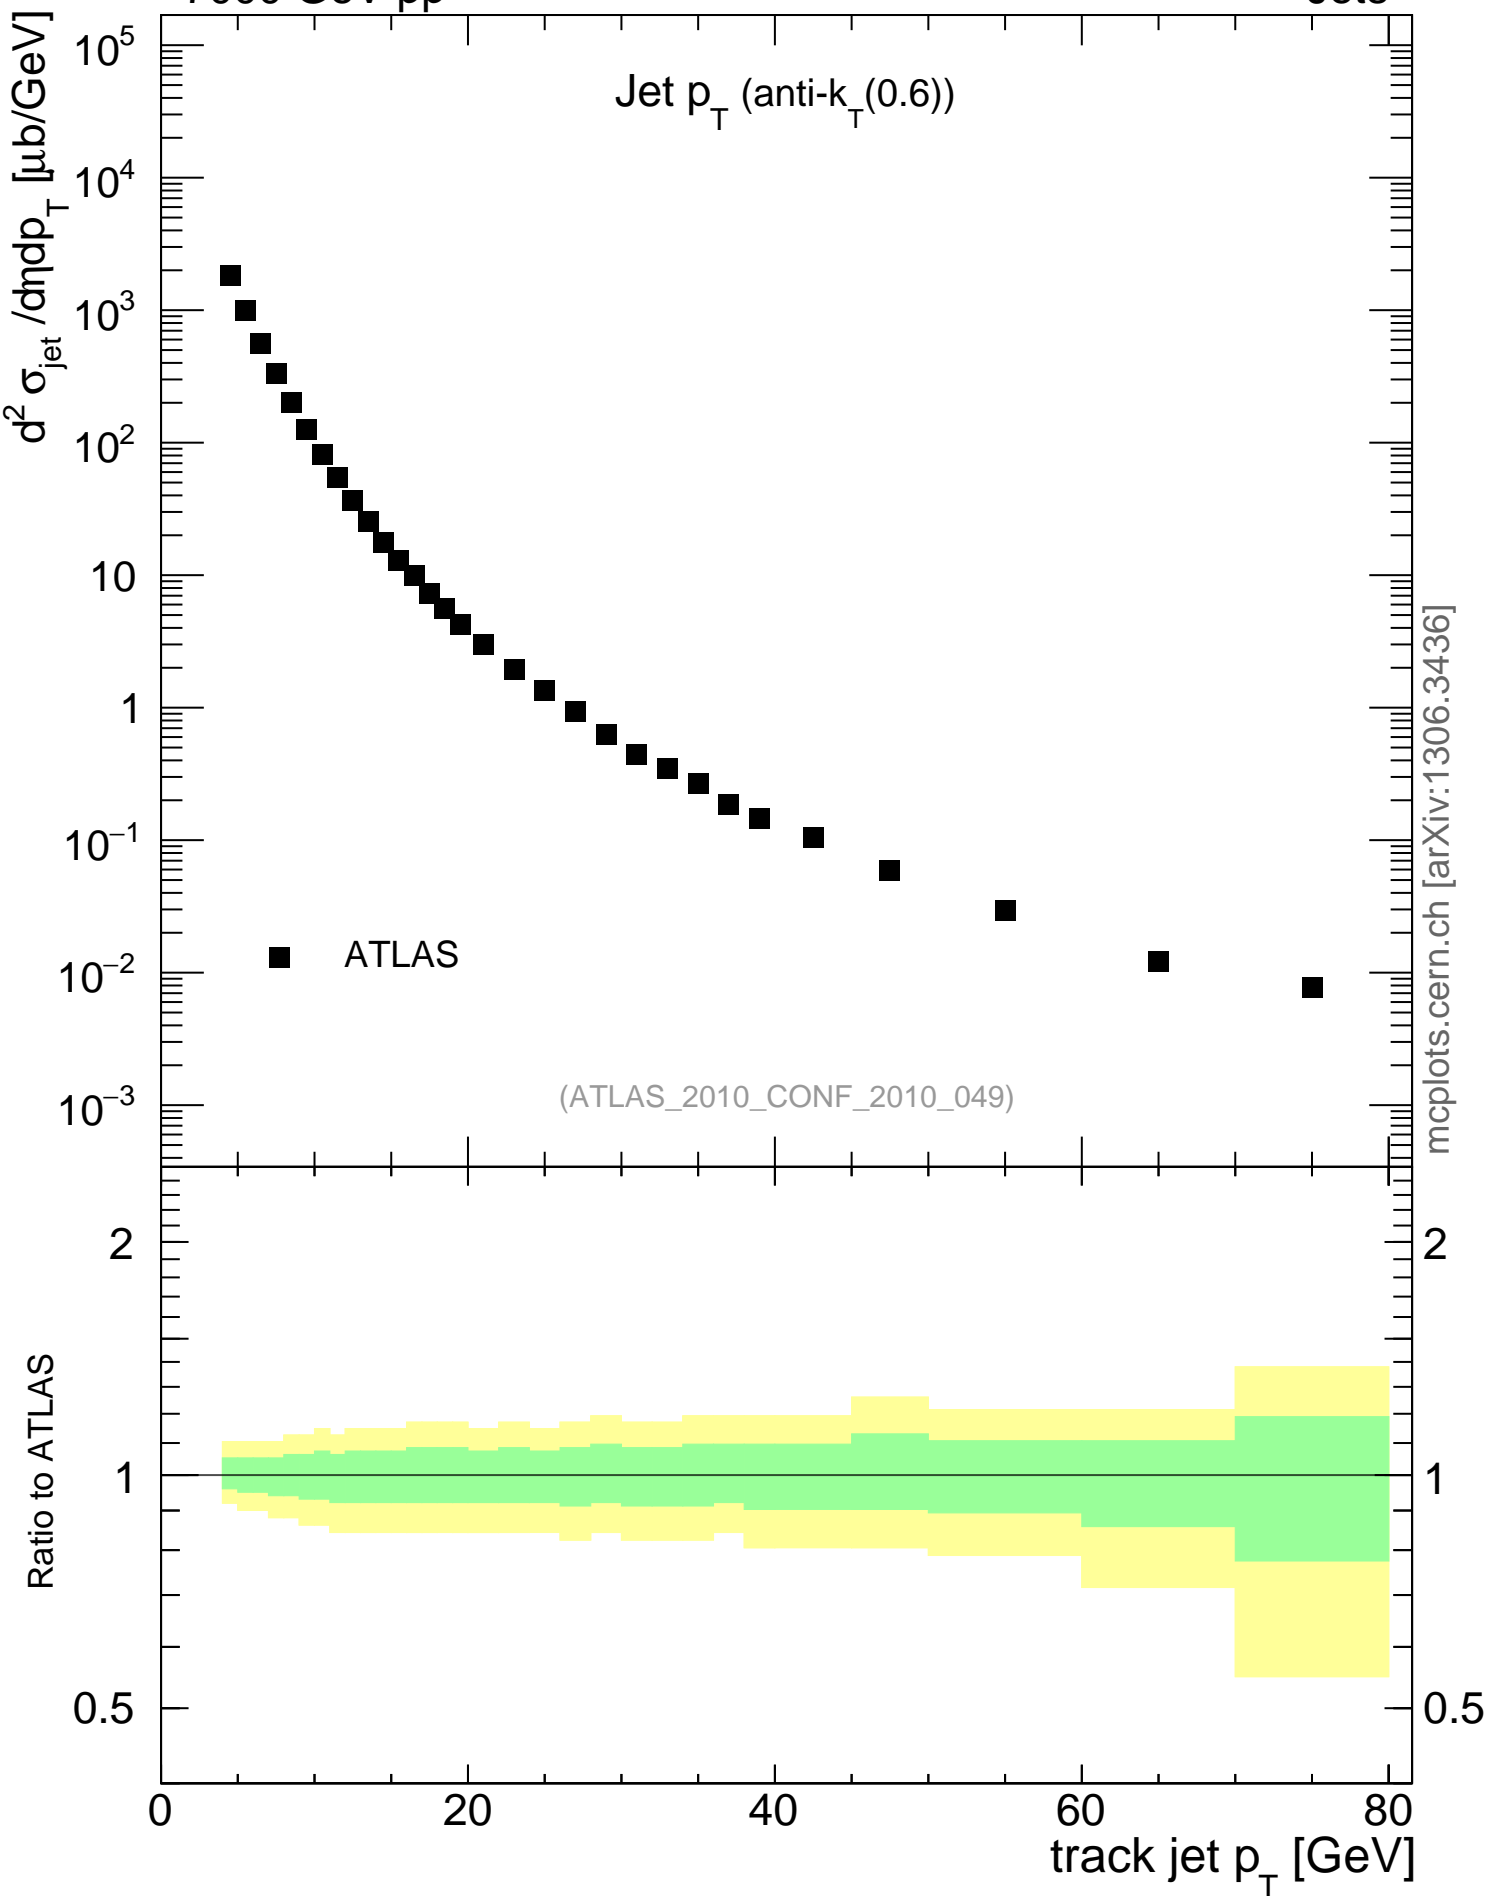

7000 GeV pp

Jets

Jet p_T (anti- $k_T(0.6)$)

mcplots.cern.ch [arXiv:1306.3436]