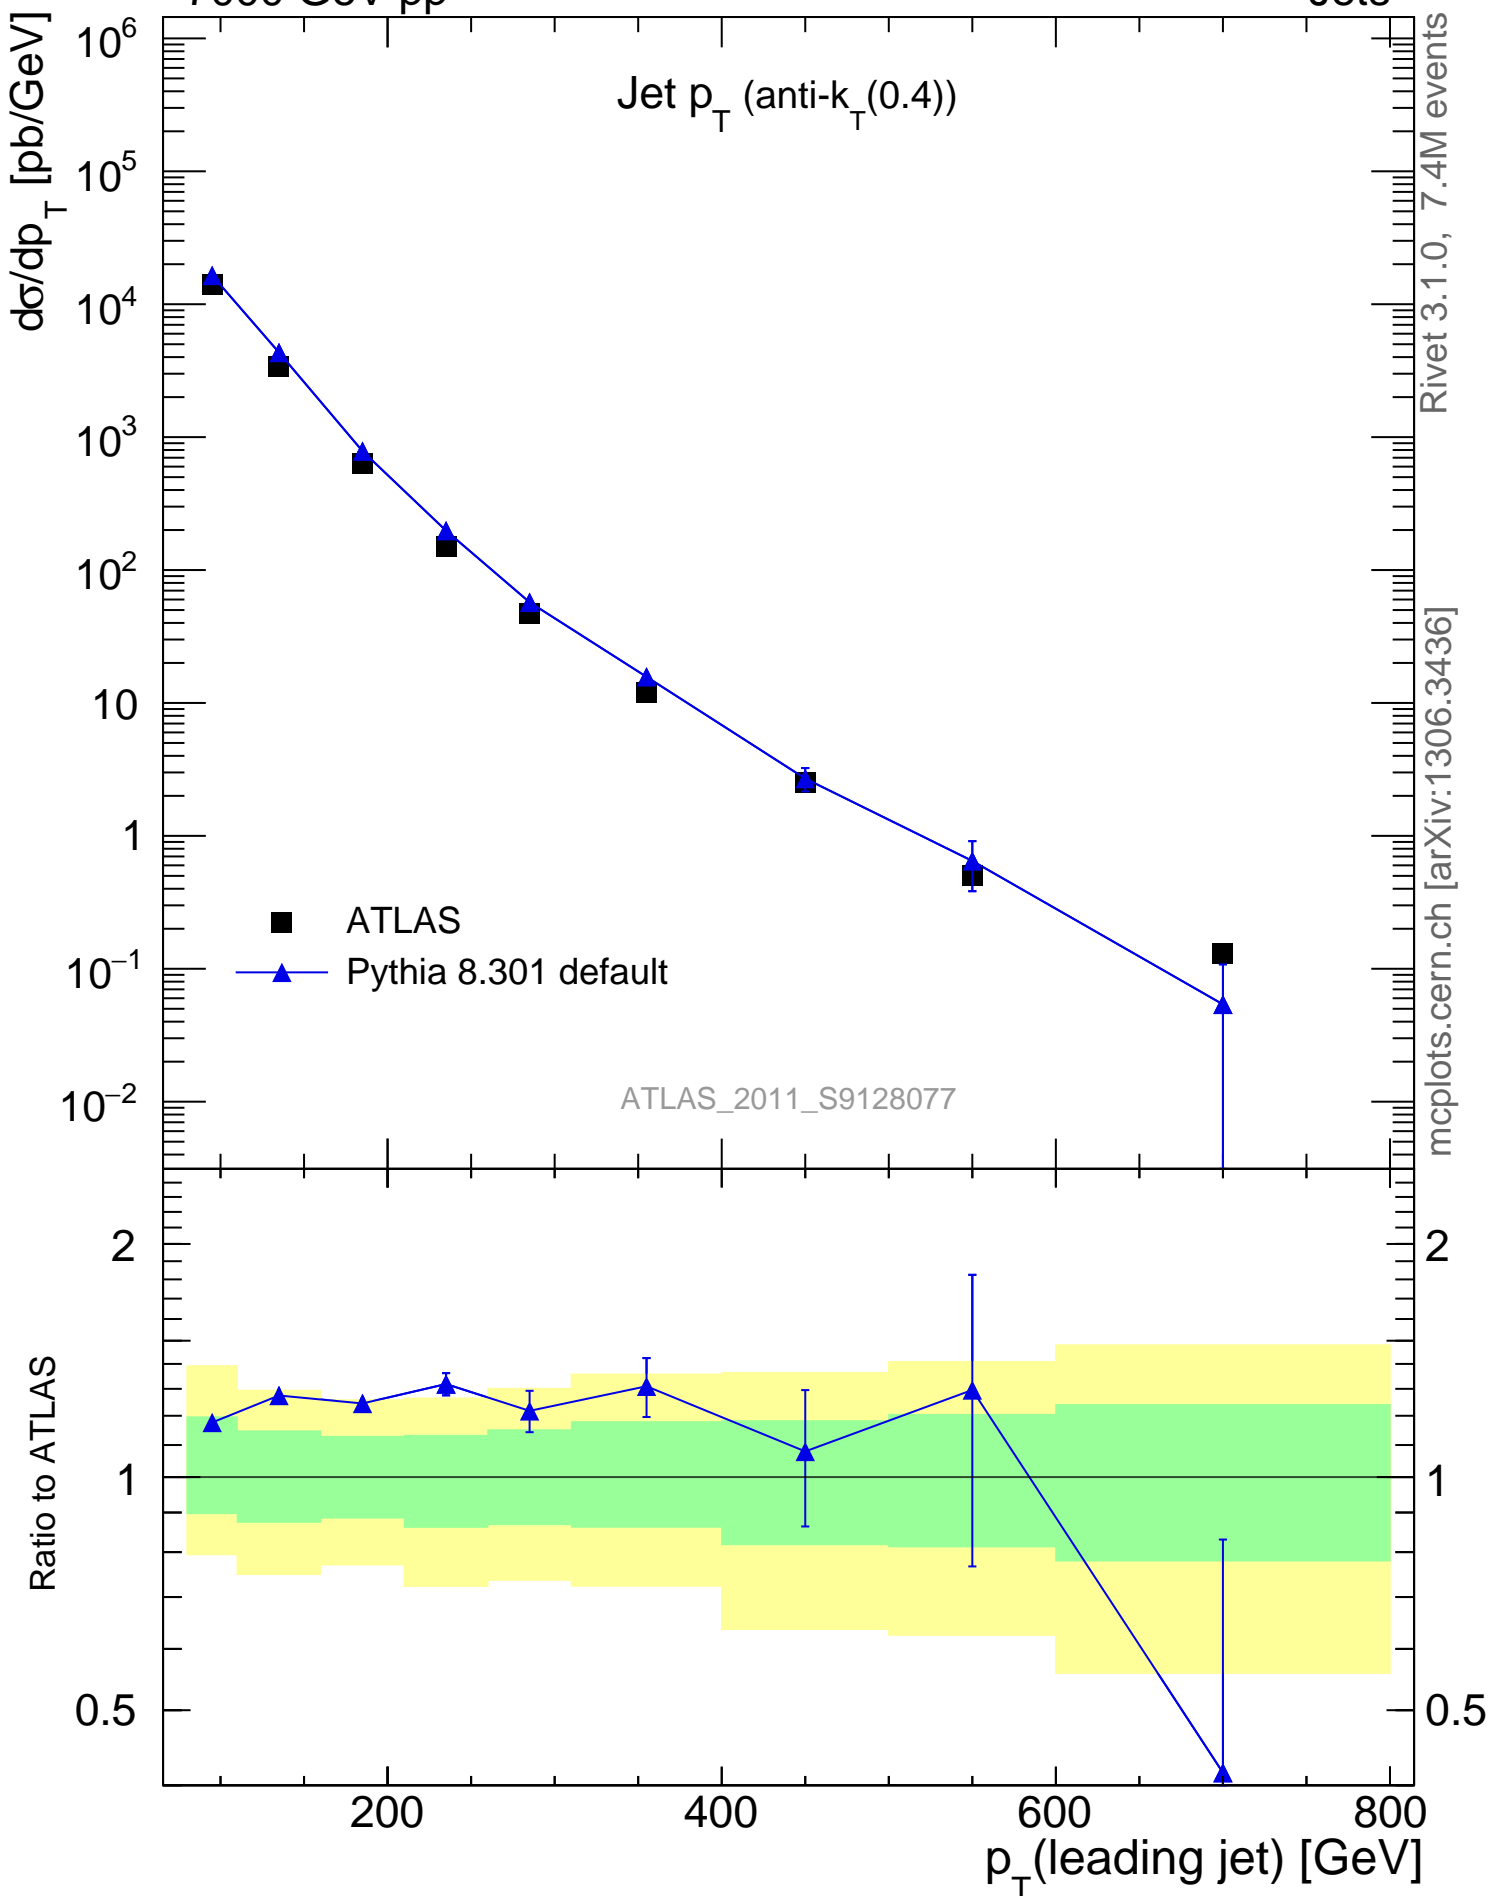

7000 GeV pp

Jets

Jet p_T (anti- $k_T(0.4)$)

Rivet 3.1.0, 7.4M events

mcplots.cern.ch [arXiv:1306.3436]

2

1

0.5