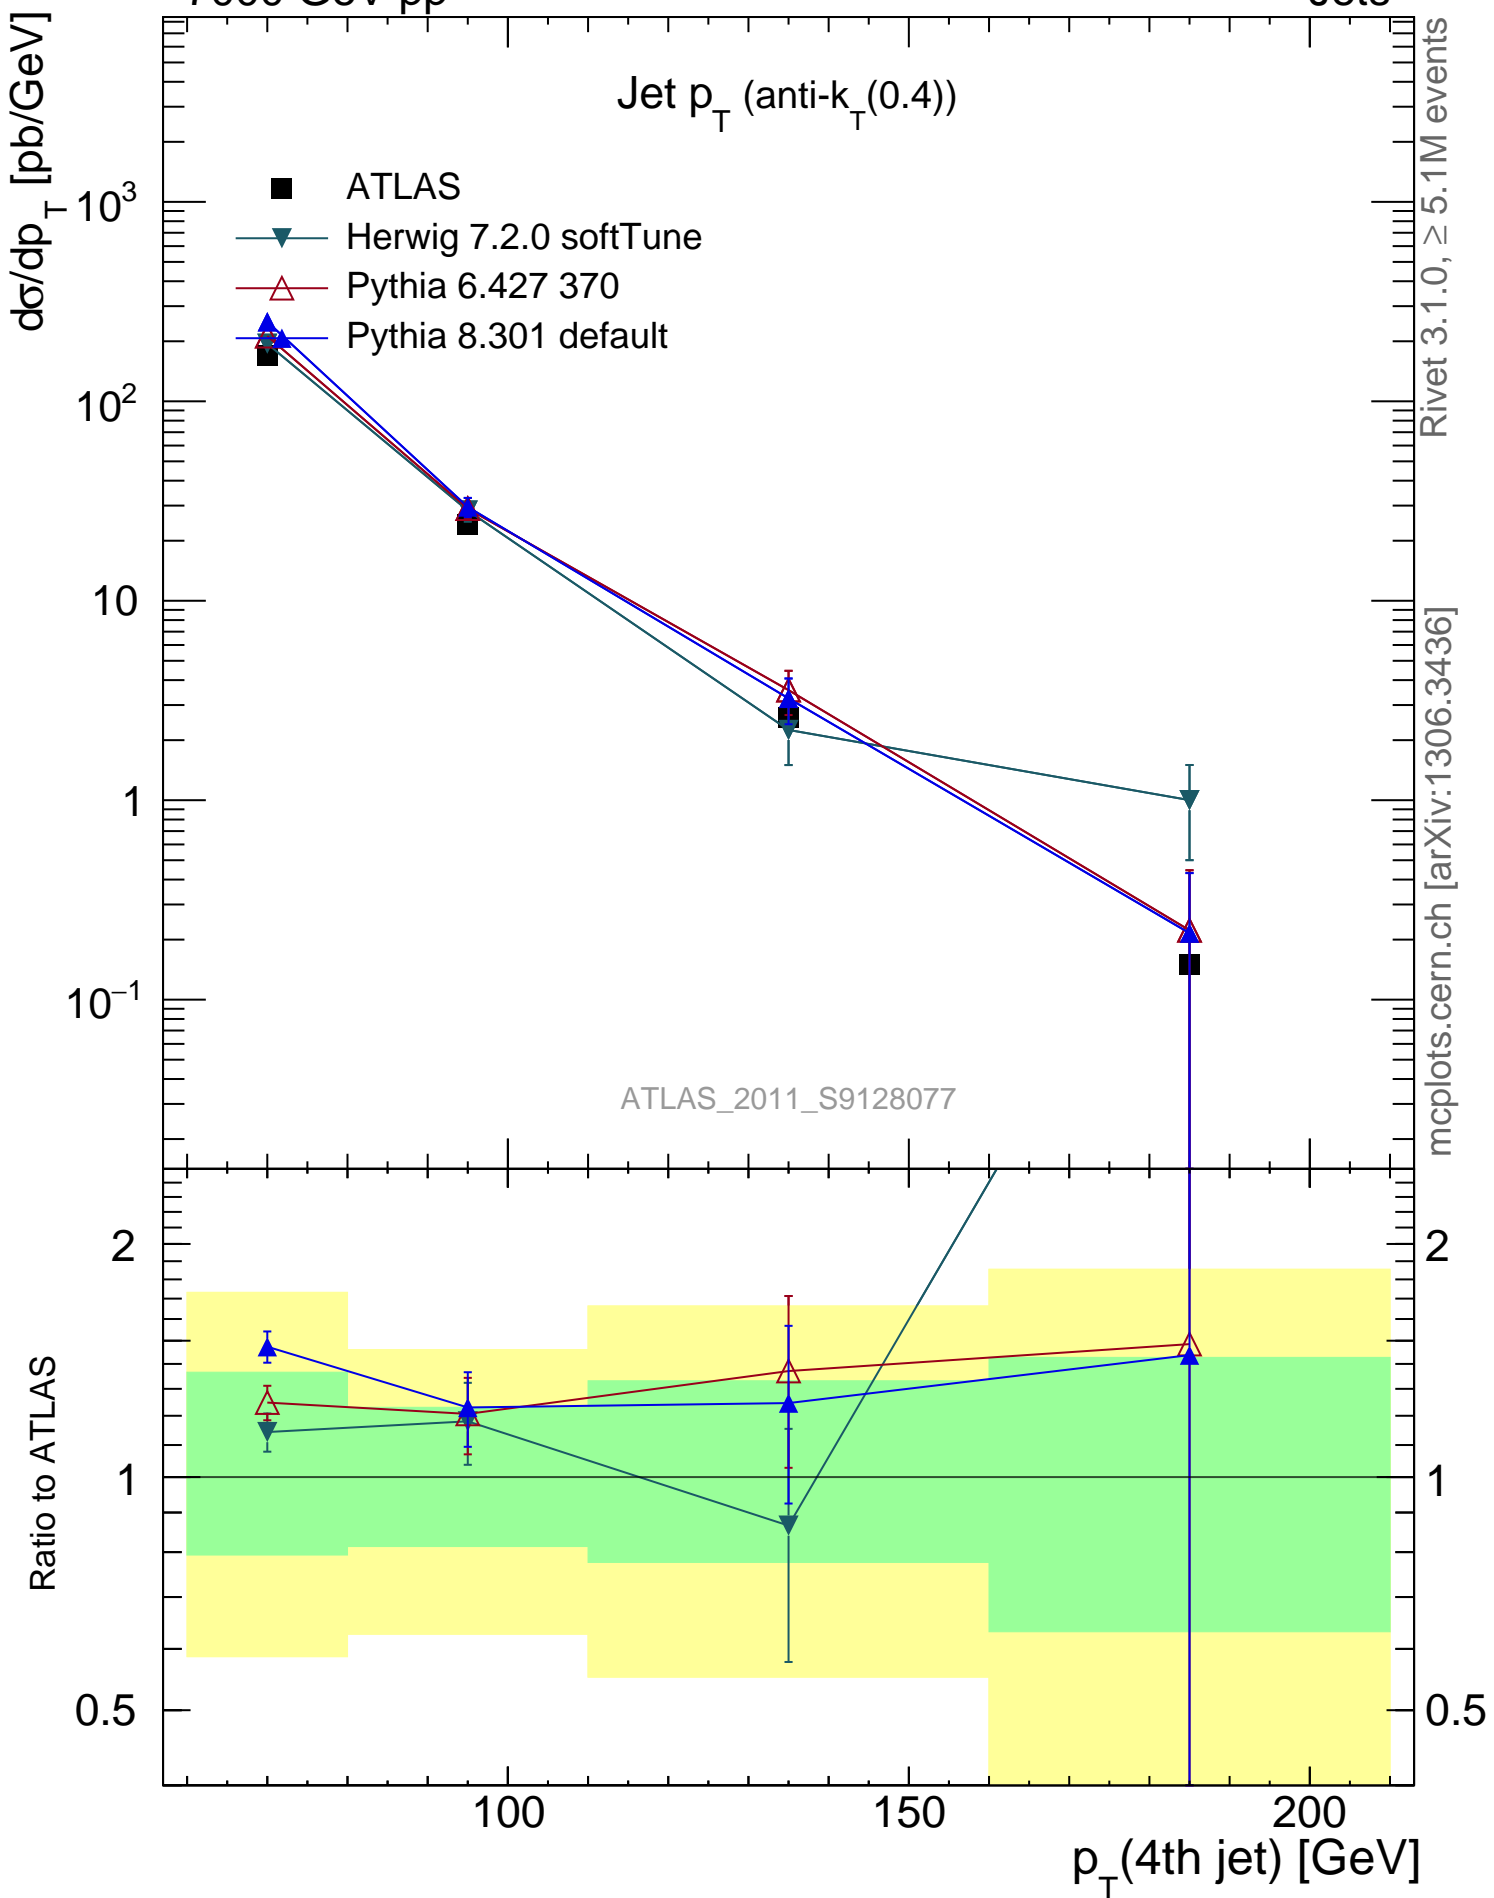

Jet p_T (anti- $k_T(0.4)$)

- ATLAS
- ▼ Herwig 7.2.0 softTune
- △ Pythia 6.427 370
- ▲ Pythia 8.301 default

Rivet 3.1.0, ≥ 5.1M events

mcplots.cern.ch [arXiv:1306.3436]

ATLAS_2011_S9128077