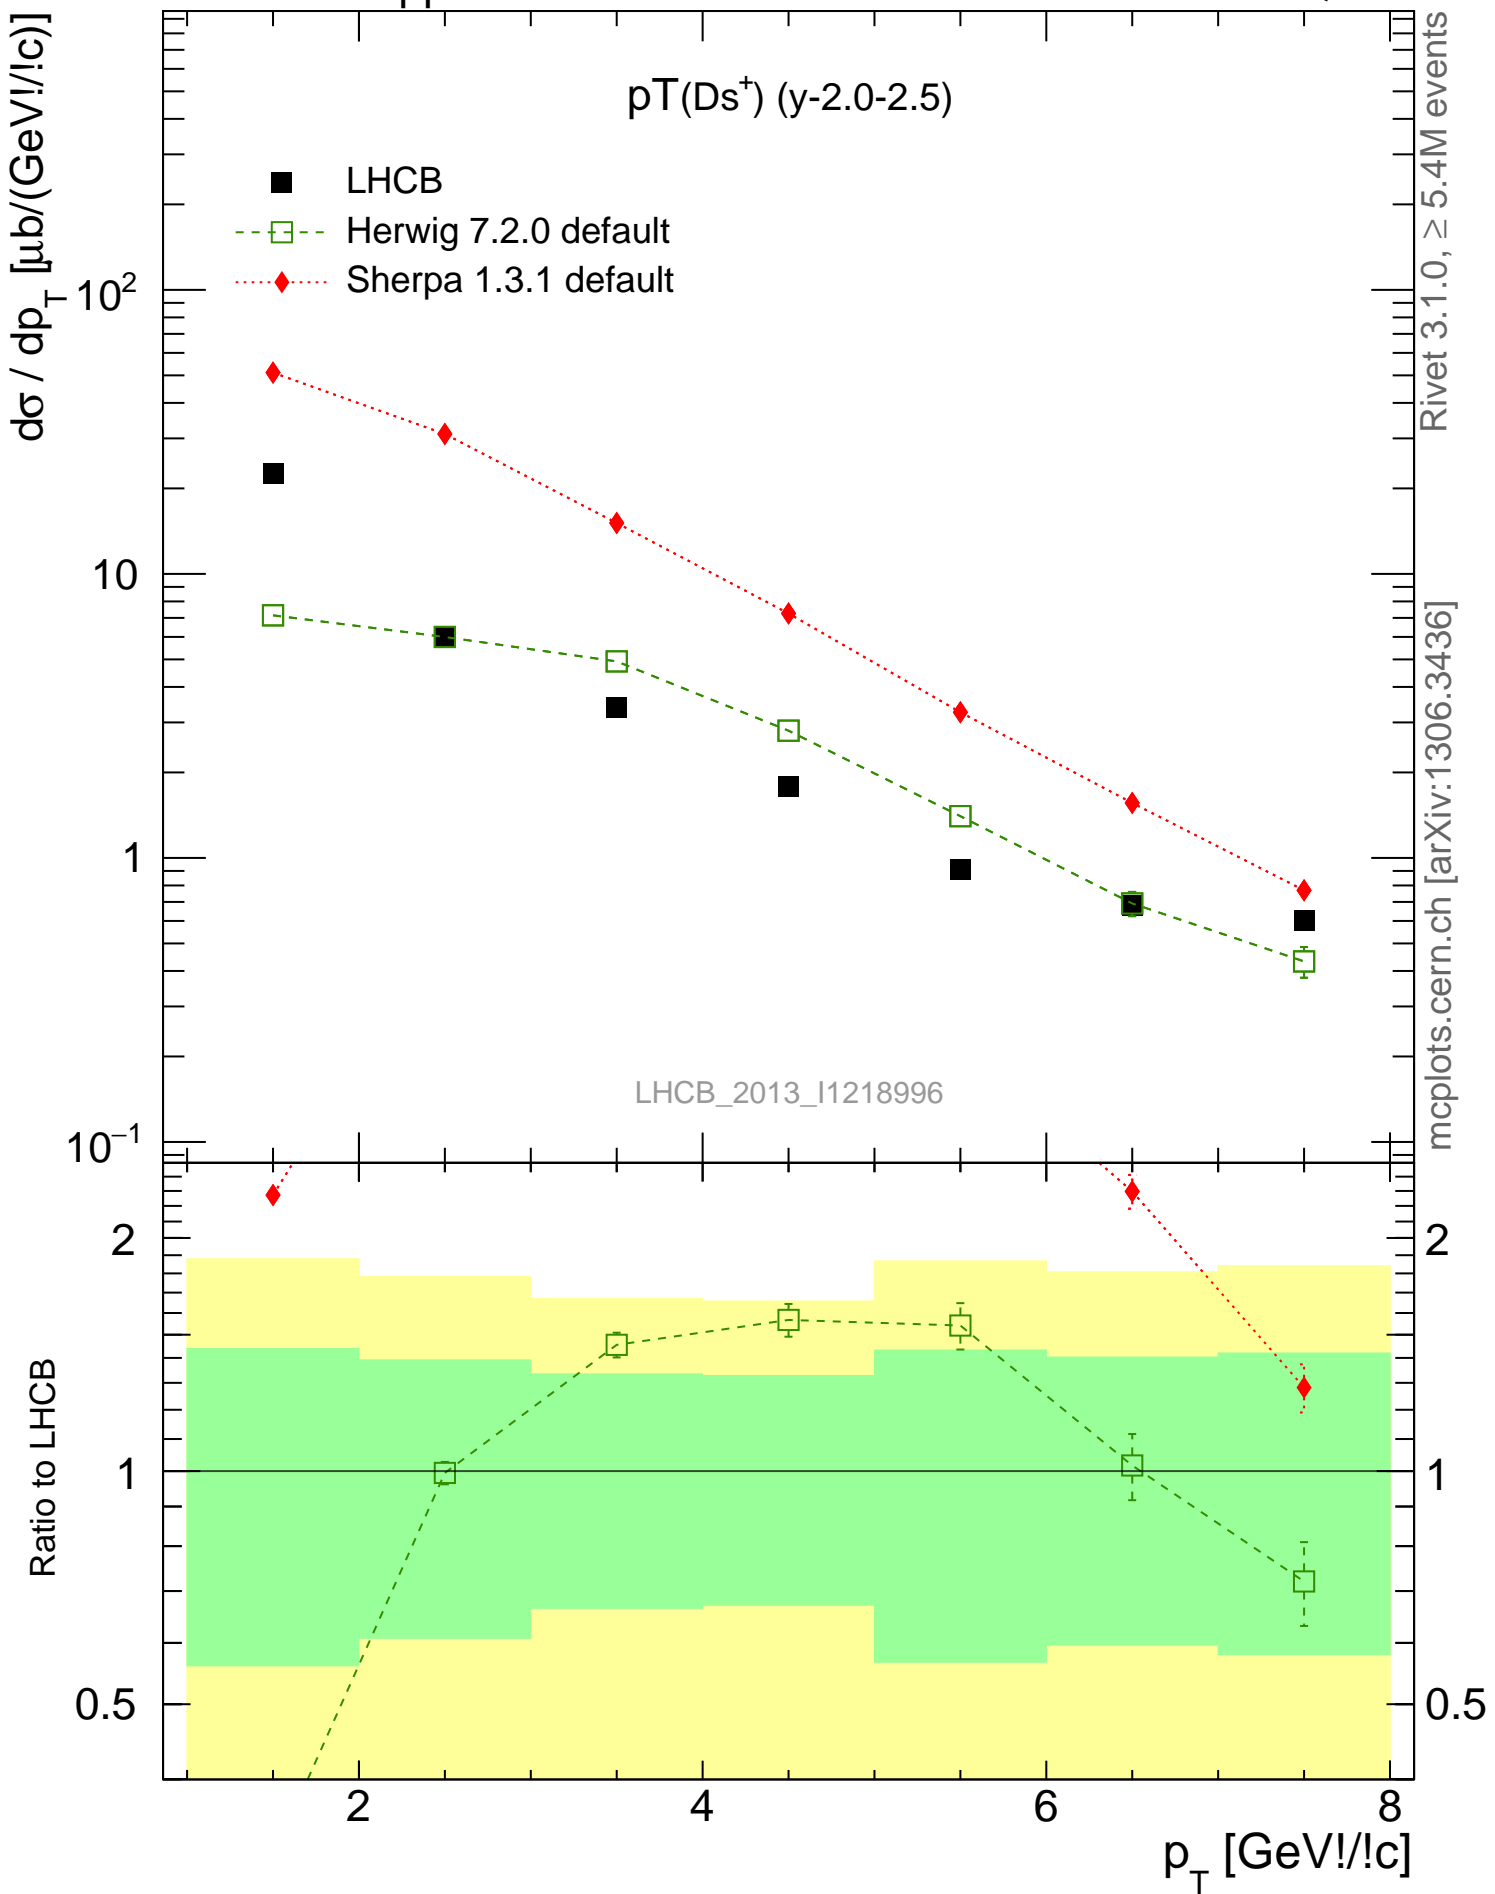

pT(Ds⁺) (y-2.0-2.5)

- LHCB
- - □ Herwig 7.2.0 default
- · · ◆ Sherpa 1.3.1 default

LHCB_2013_I1218996