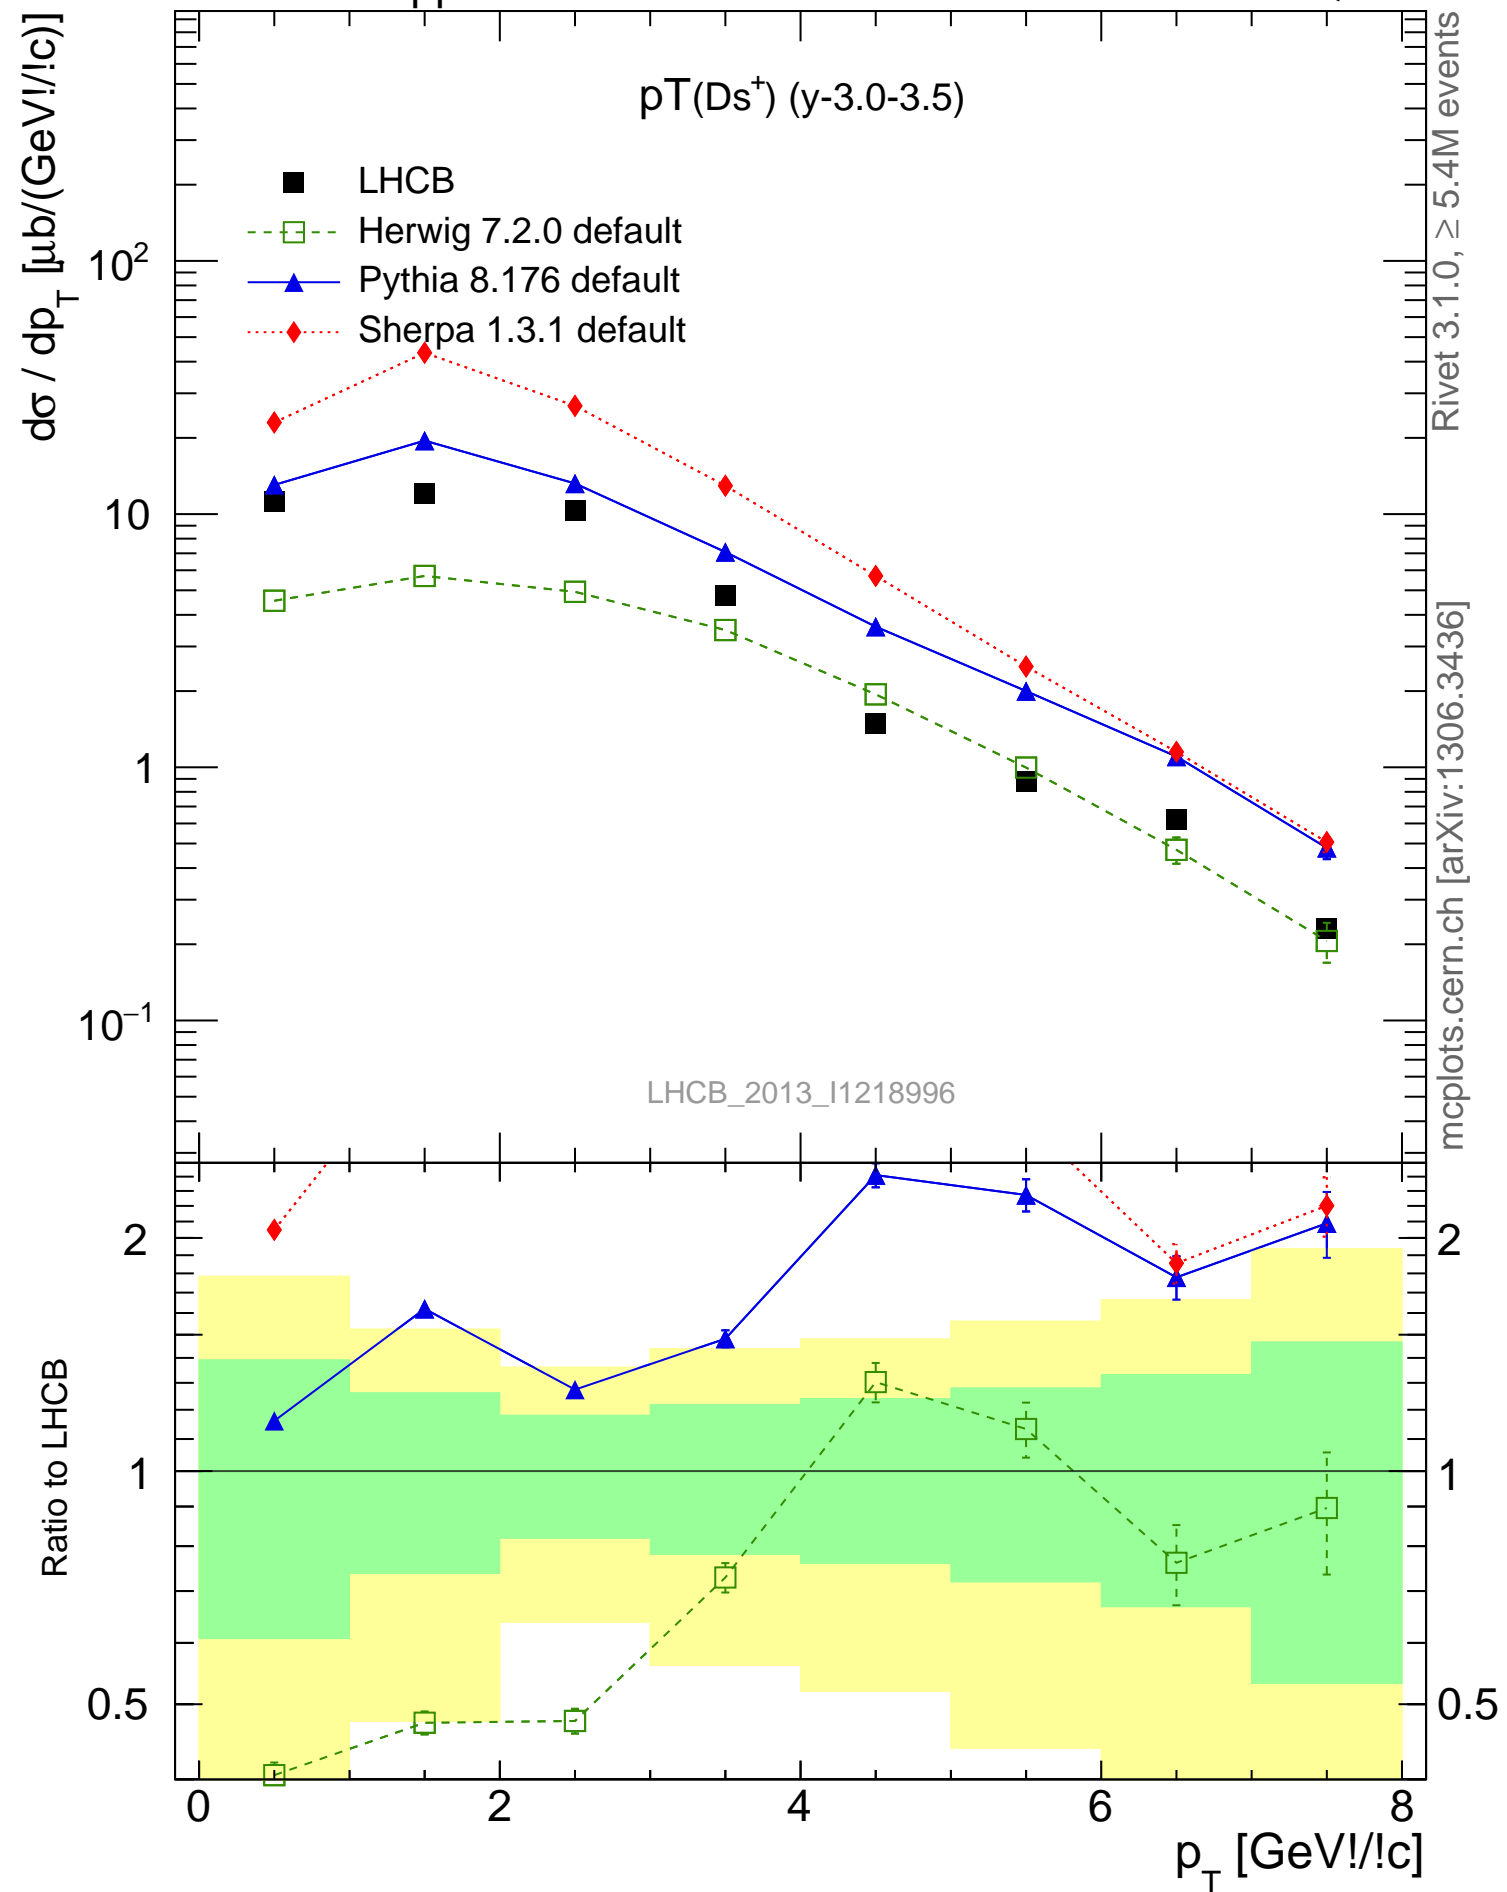

pT(Ds⁺) (y-3.0-3.5)

- LHCB
- - □ Herwig 7.2.0 default
- - ▲ Pythia 8.176 default
- - ◆ Sherpa 1.3.1 default

LHCb_2013_I1218996