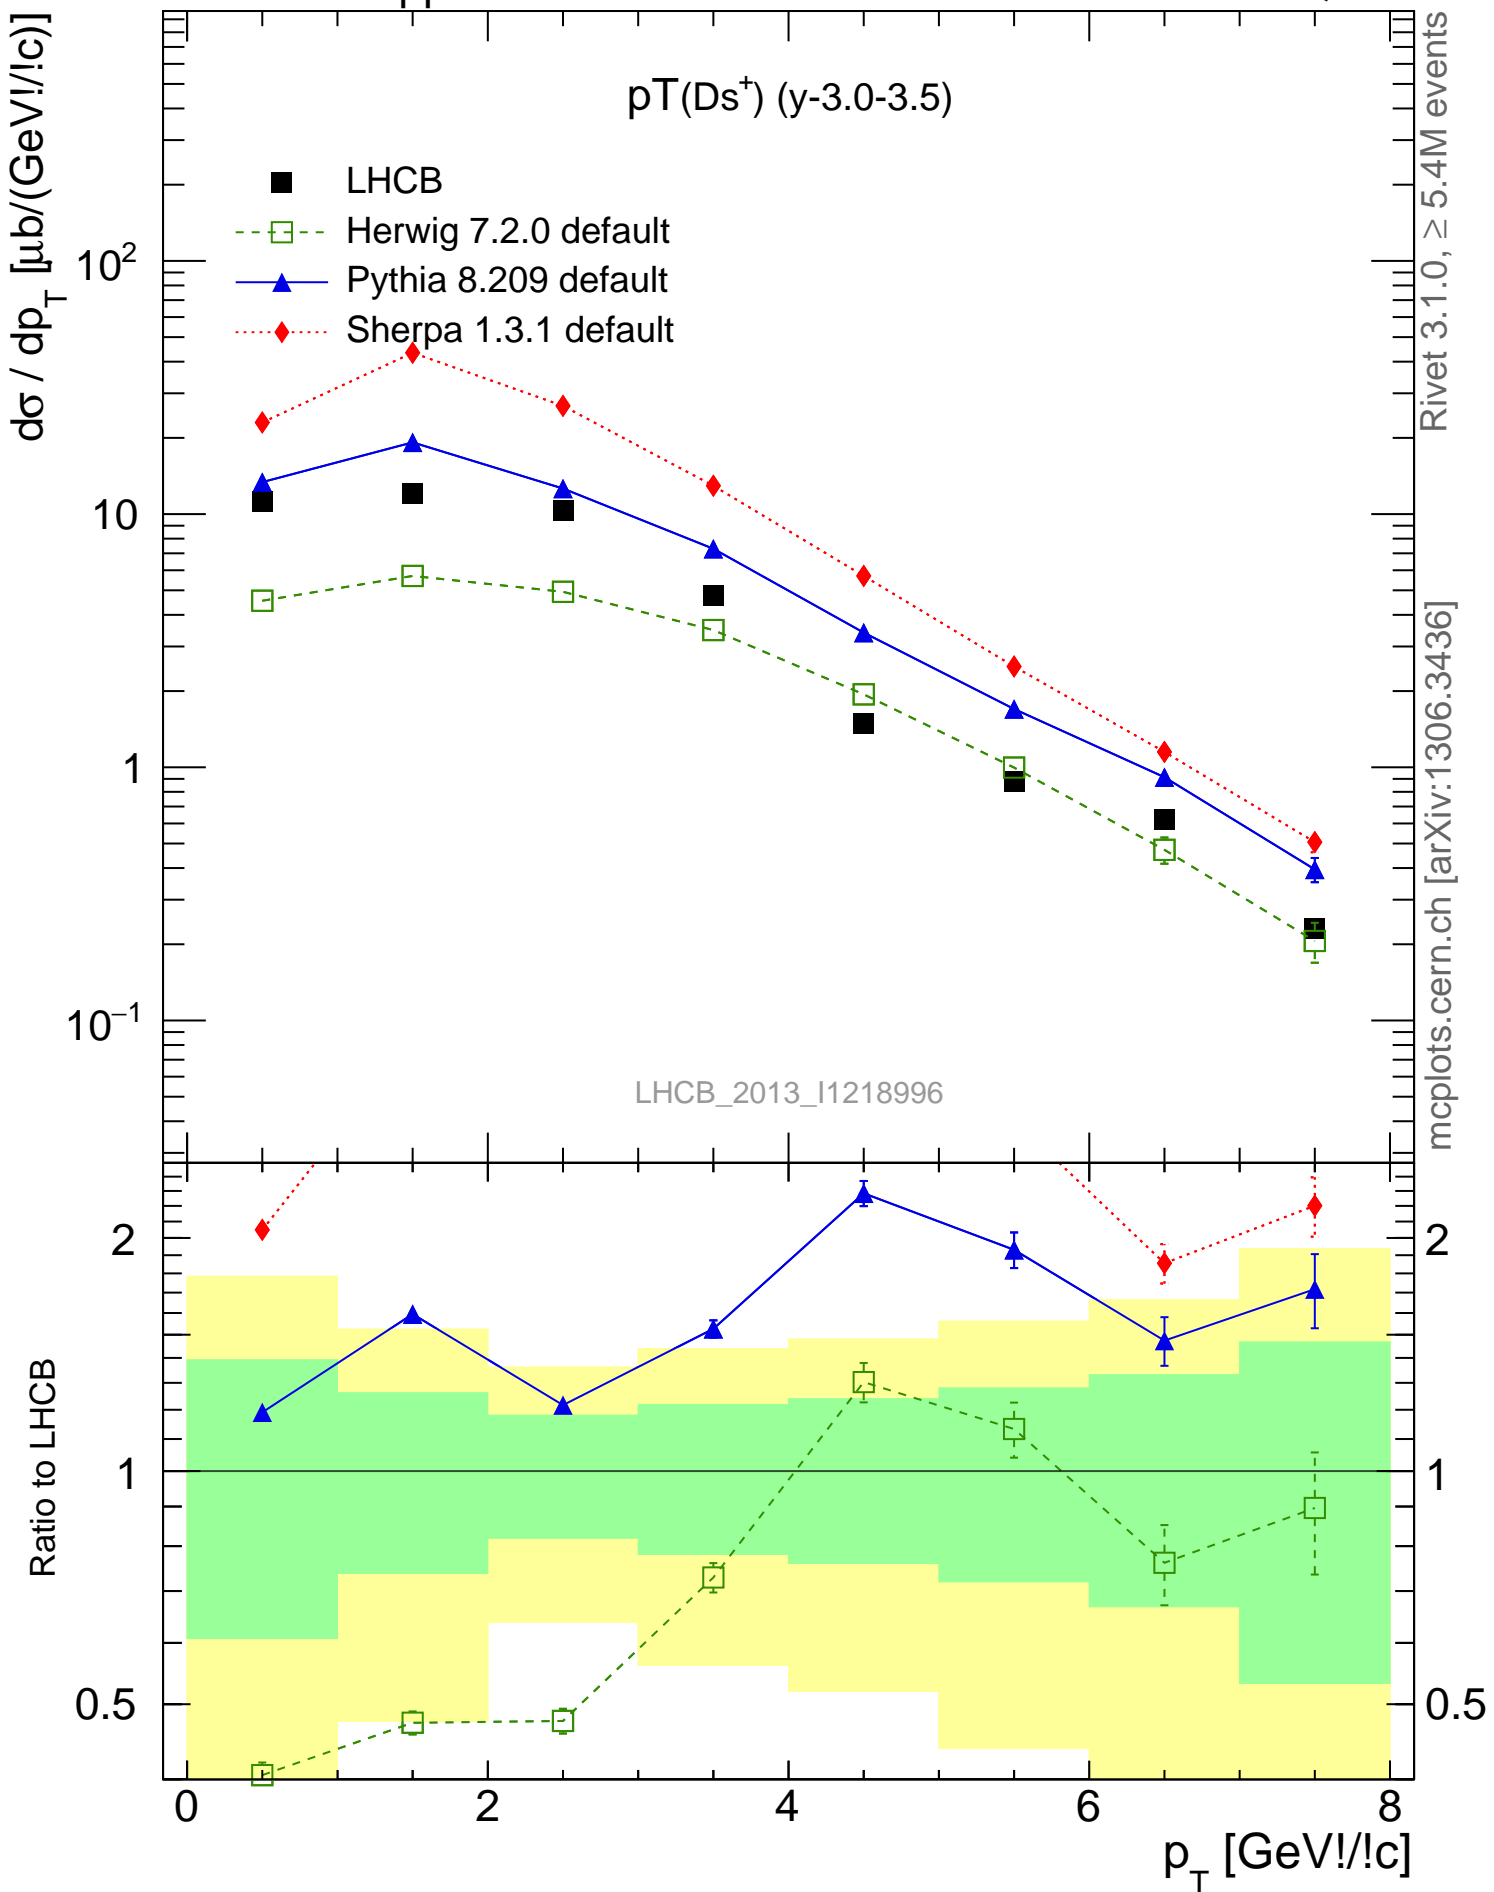

pT(Ds<sup>+</sup>) (y-3.0-3.5)

- LHCB
- - □ Herwig 7.2.0 default
- - ▲ Pythia 8.209 default
- - ◆ Sherpa 1.3.1 default

LHCb\_2013\_I1218996