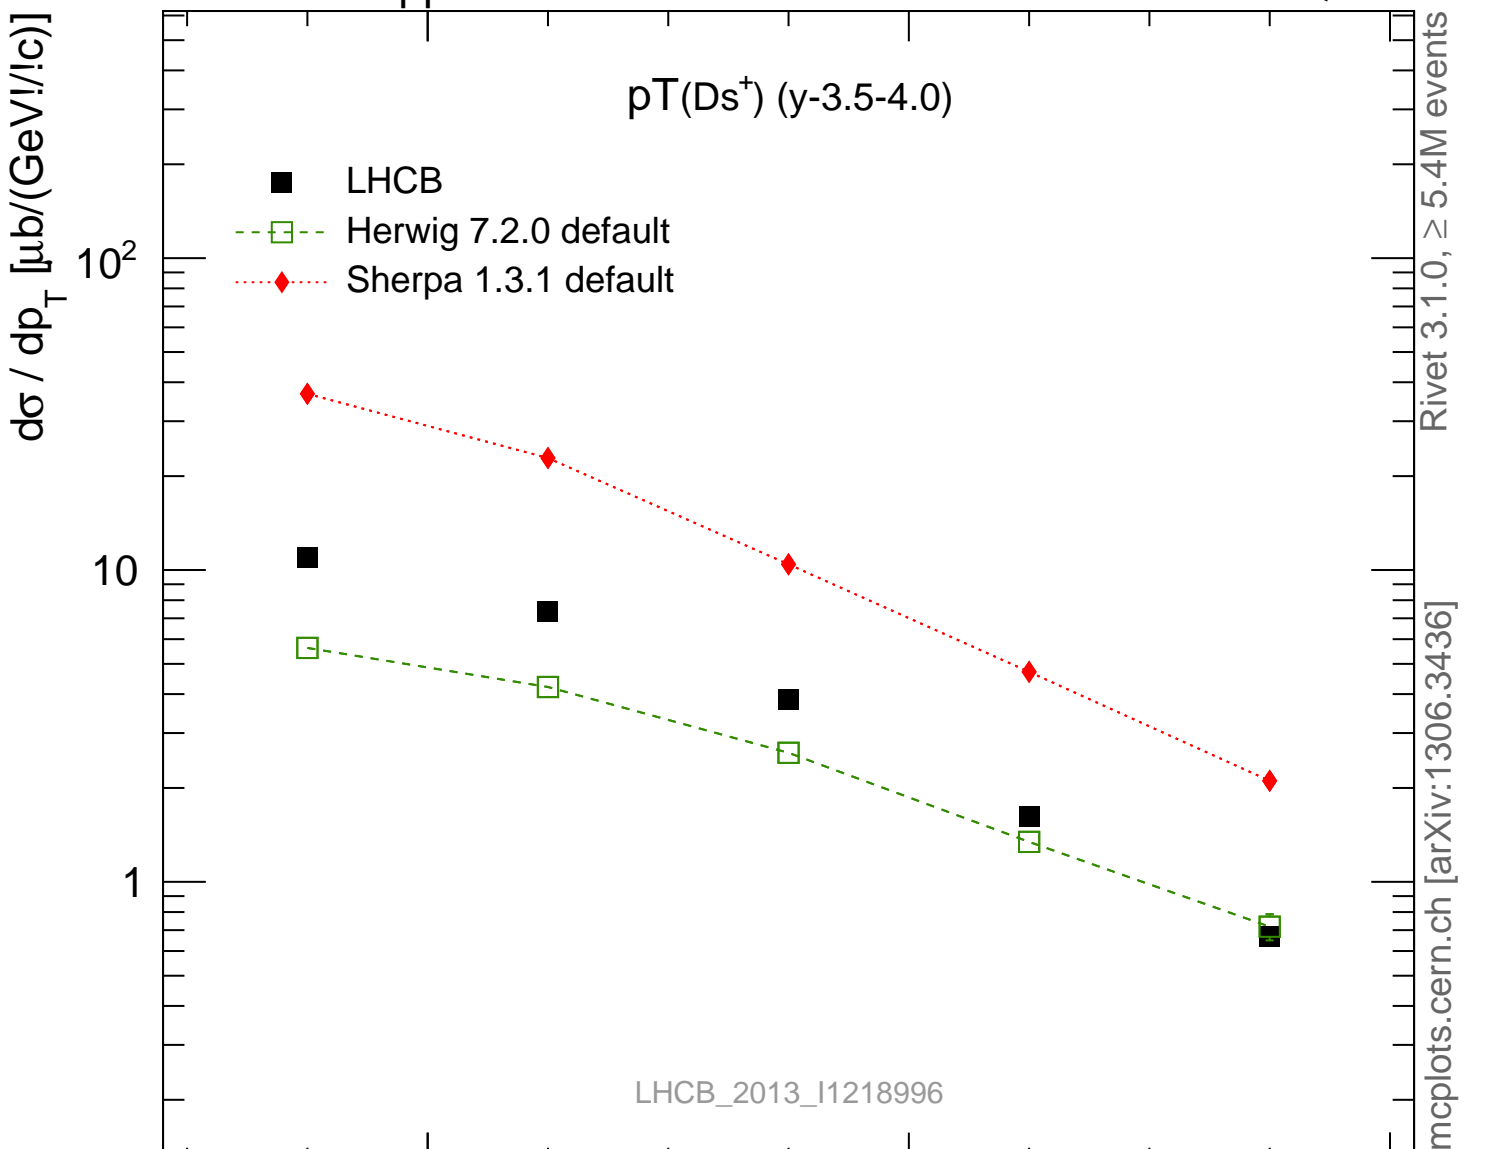

$p_T(Ds^+) (y-3.5-4.0)$

- LHCB
- - □ Herwig 7.2.0 default
- · · ◆ Sherpa 1.3.1 default

Rivet 3.1.0, $\geq 5.4\text{M}$ events
mcplots.cern.ch [arXiv:1306.3436]