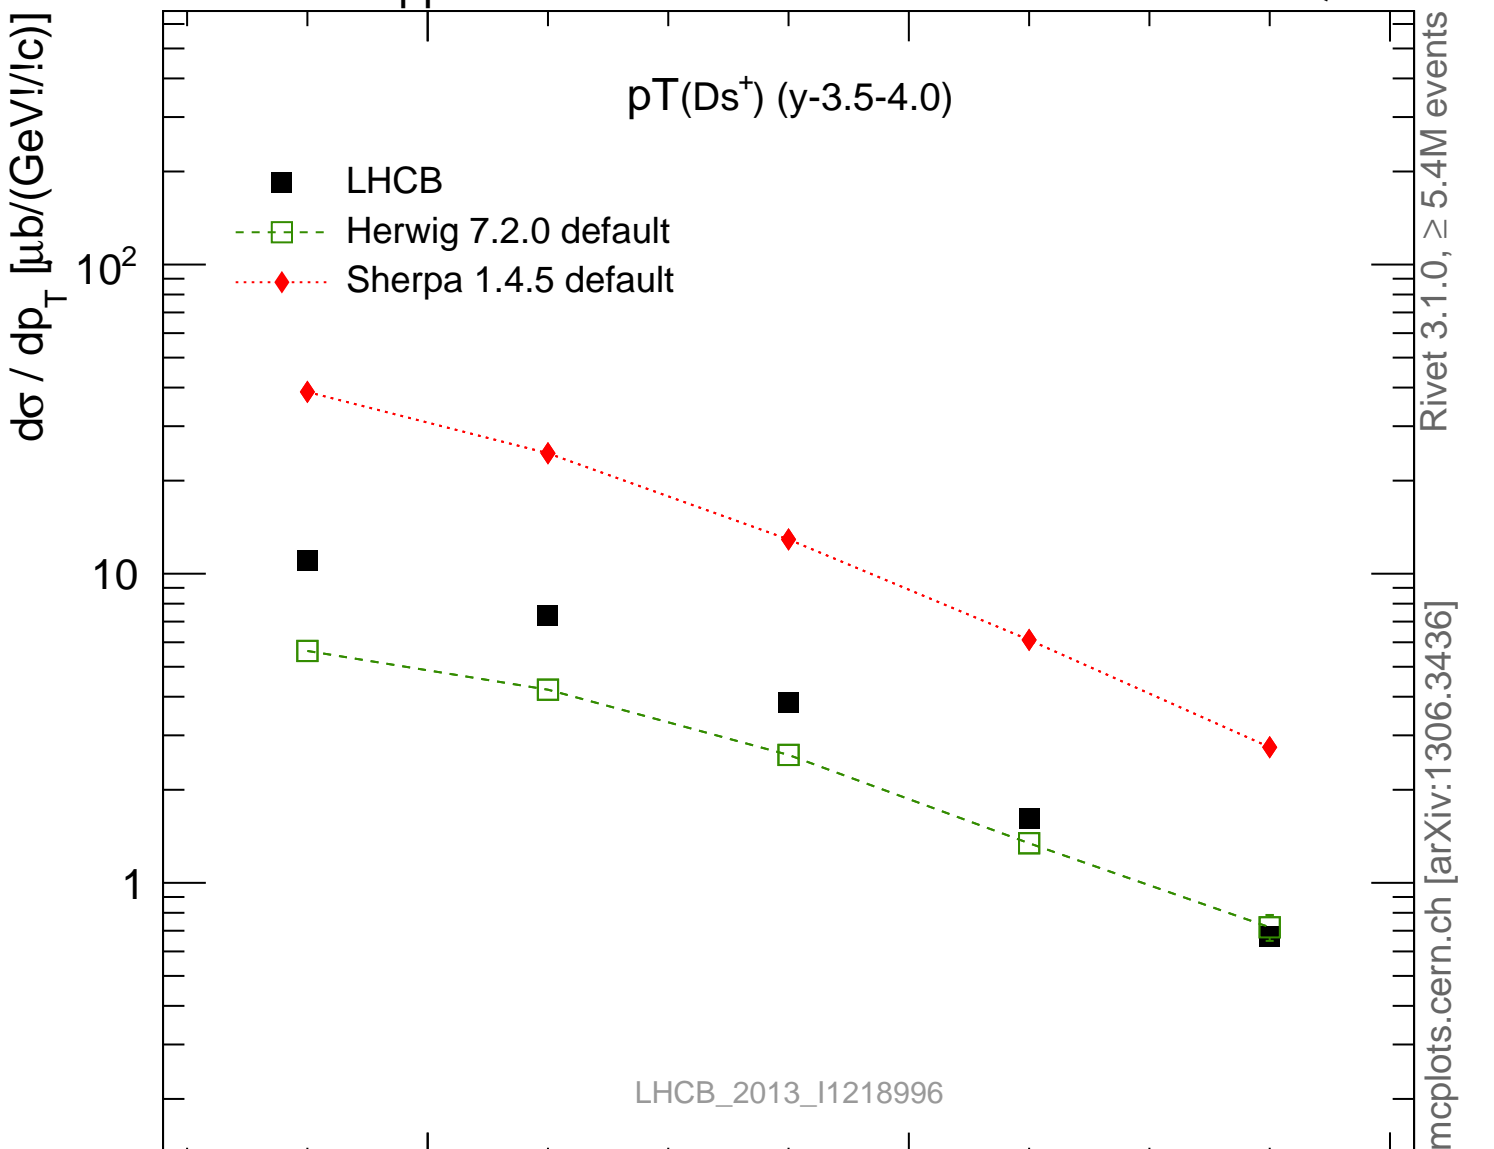

pT(Ds<sup>+</sup>) (y-3.5-4.0)

- LHCB
- - □ Herwig 7.2.0 default
- · · ◆ Sherpa 1.4.5 default

Rivet 3.1.0, ≥ 5.4M events

mcplots.cern.ch [arXiv:1306.3436]