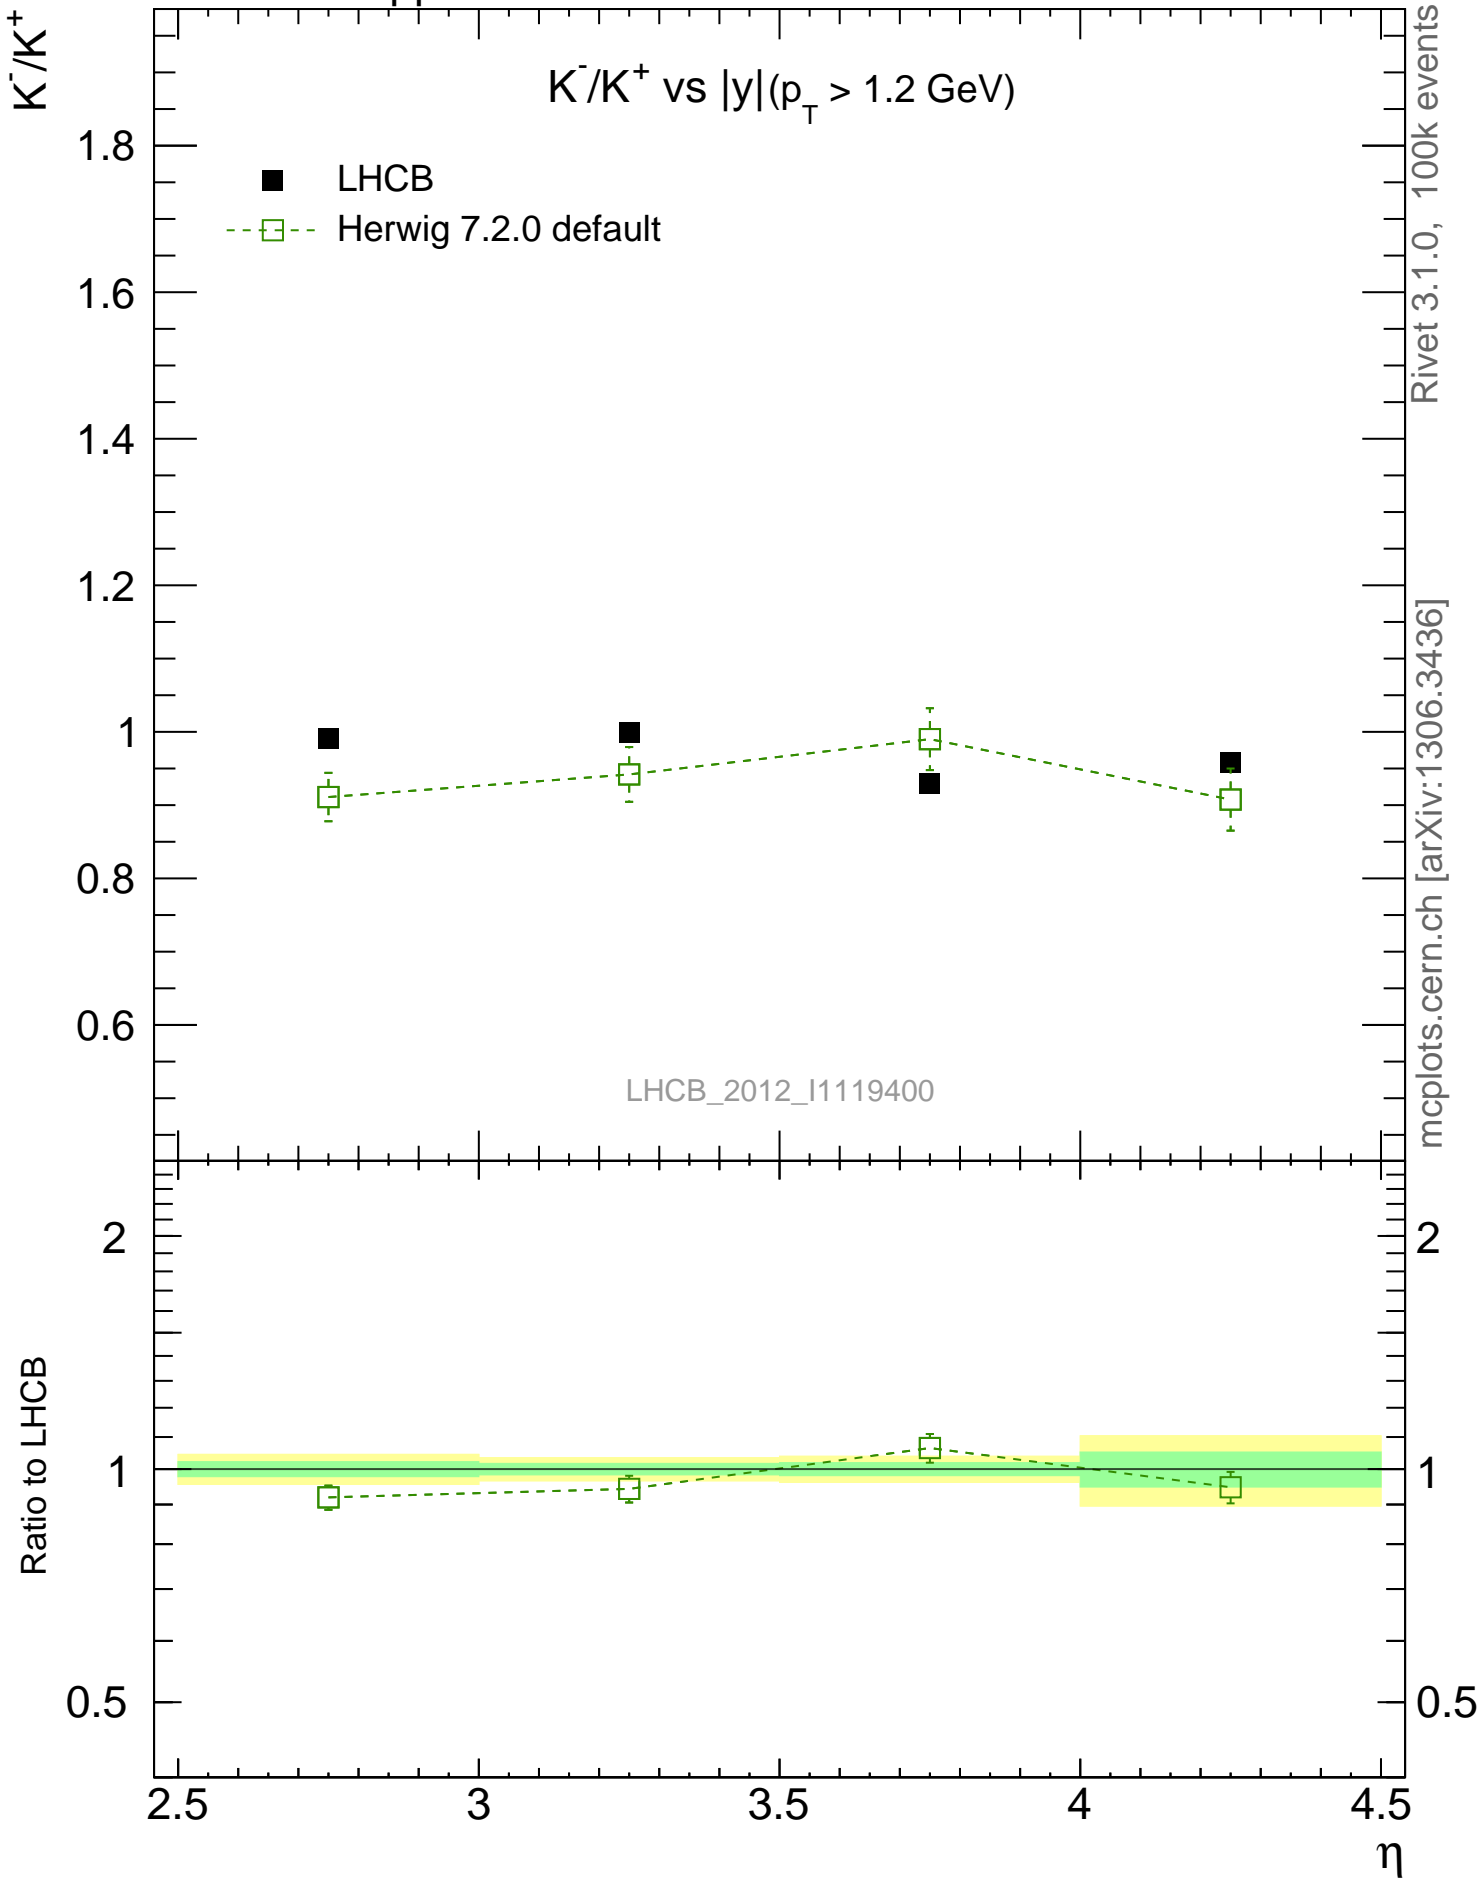

7000 GeV pp

Soft QCD

Rivet 3.1.0, 100k events
mcplots.cern.ch [arXiv:1306.3436]