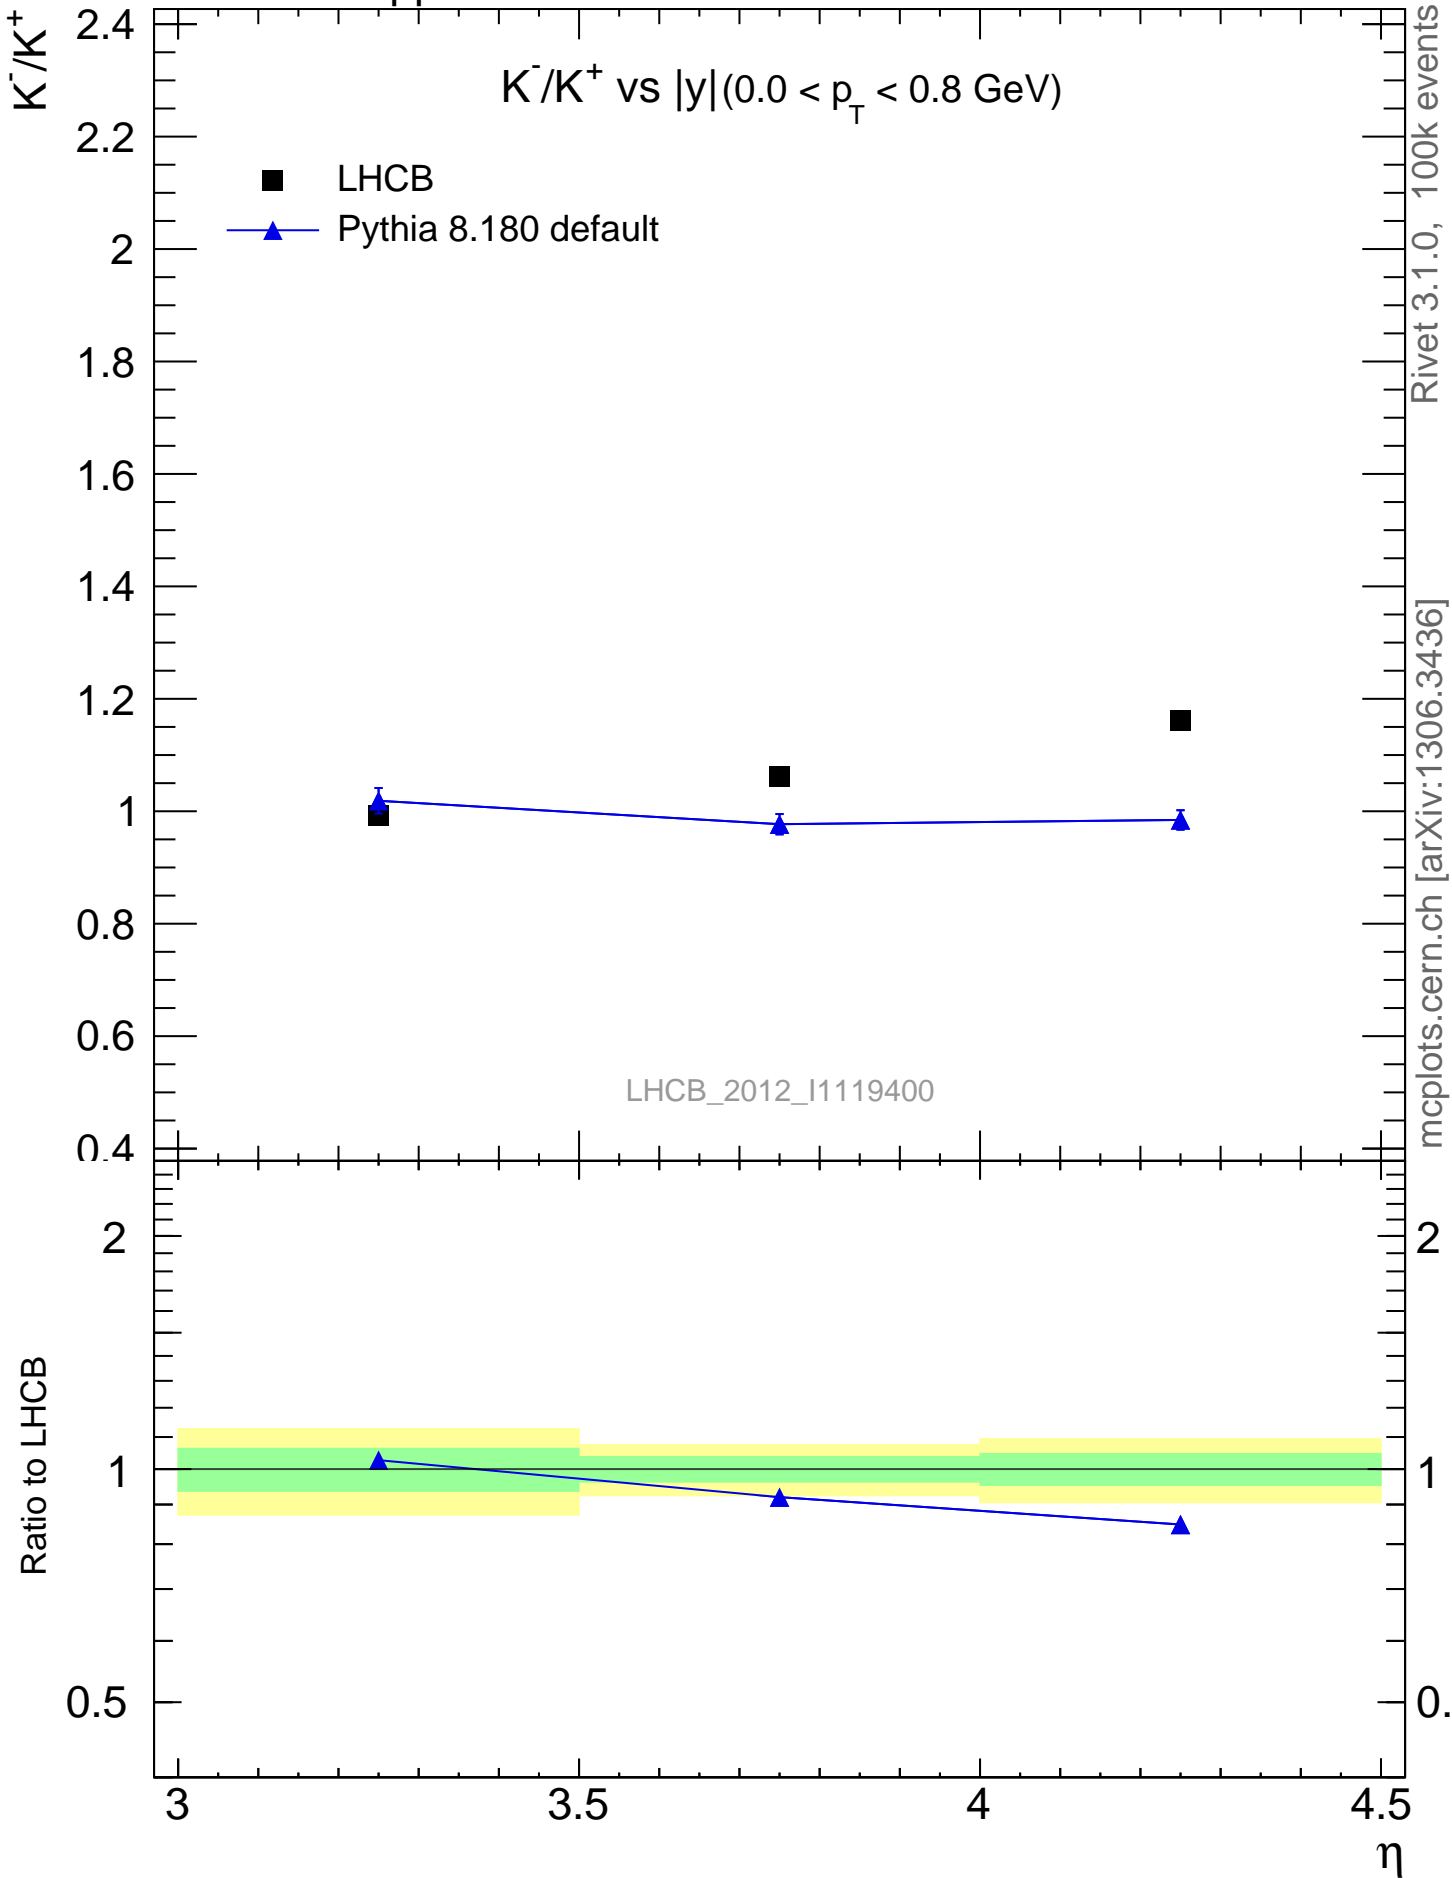

7000 GeV pp

Soft QCD

Rivet 3.1.0, 100k events
mcplots.cern.ch [arXiv:1306.3436]

2
1
0.5