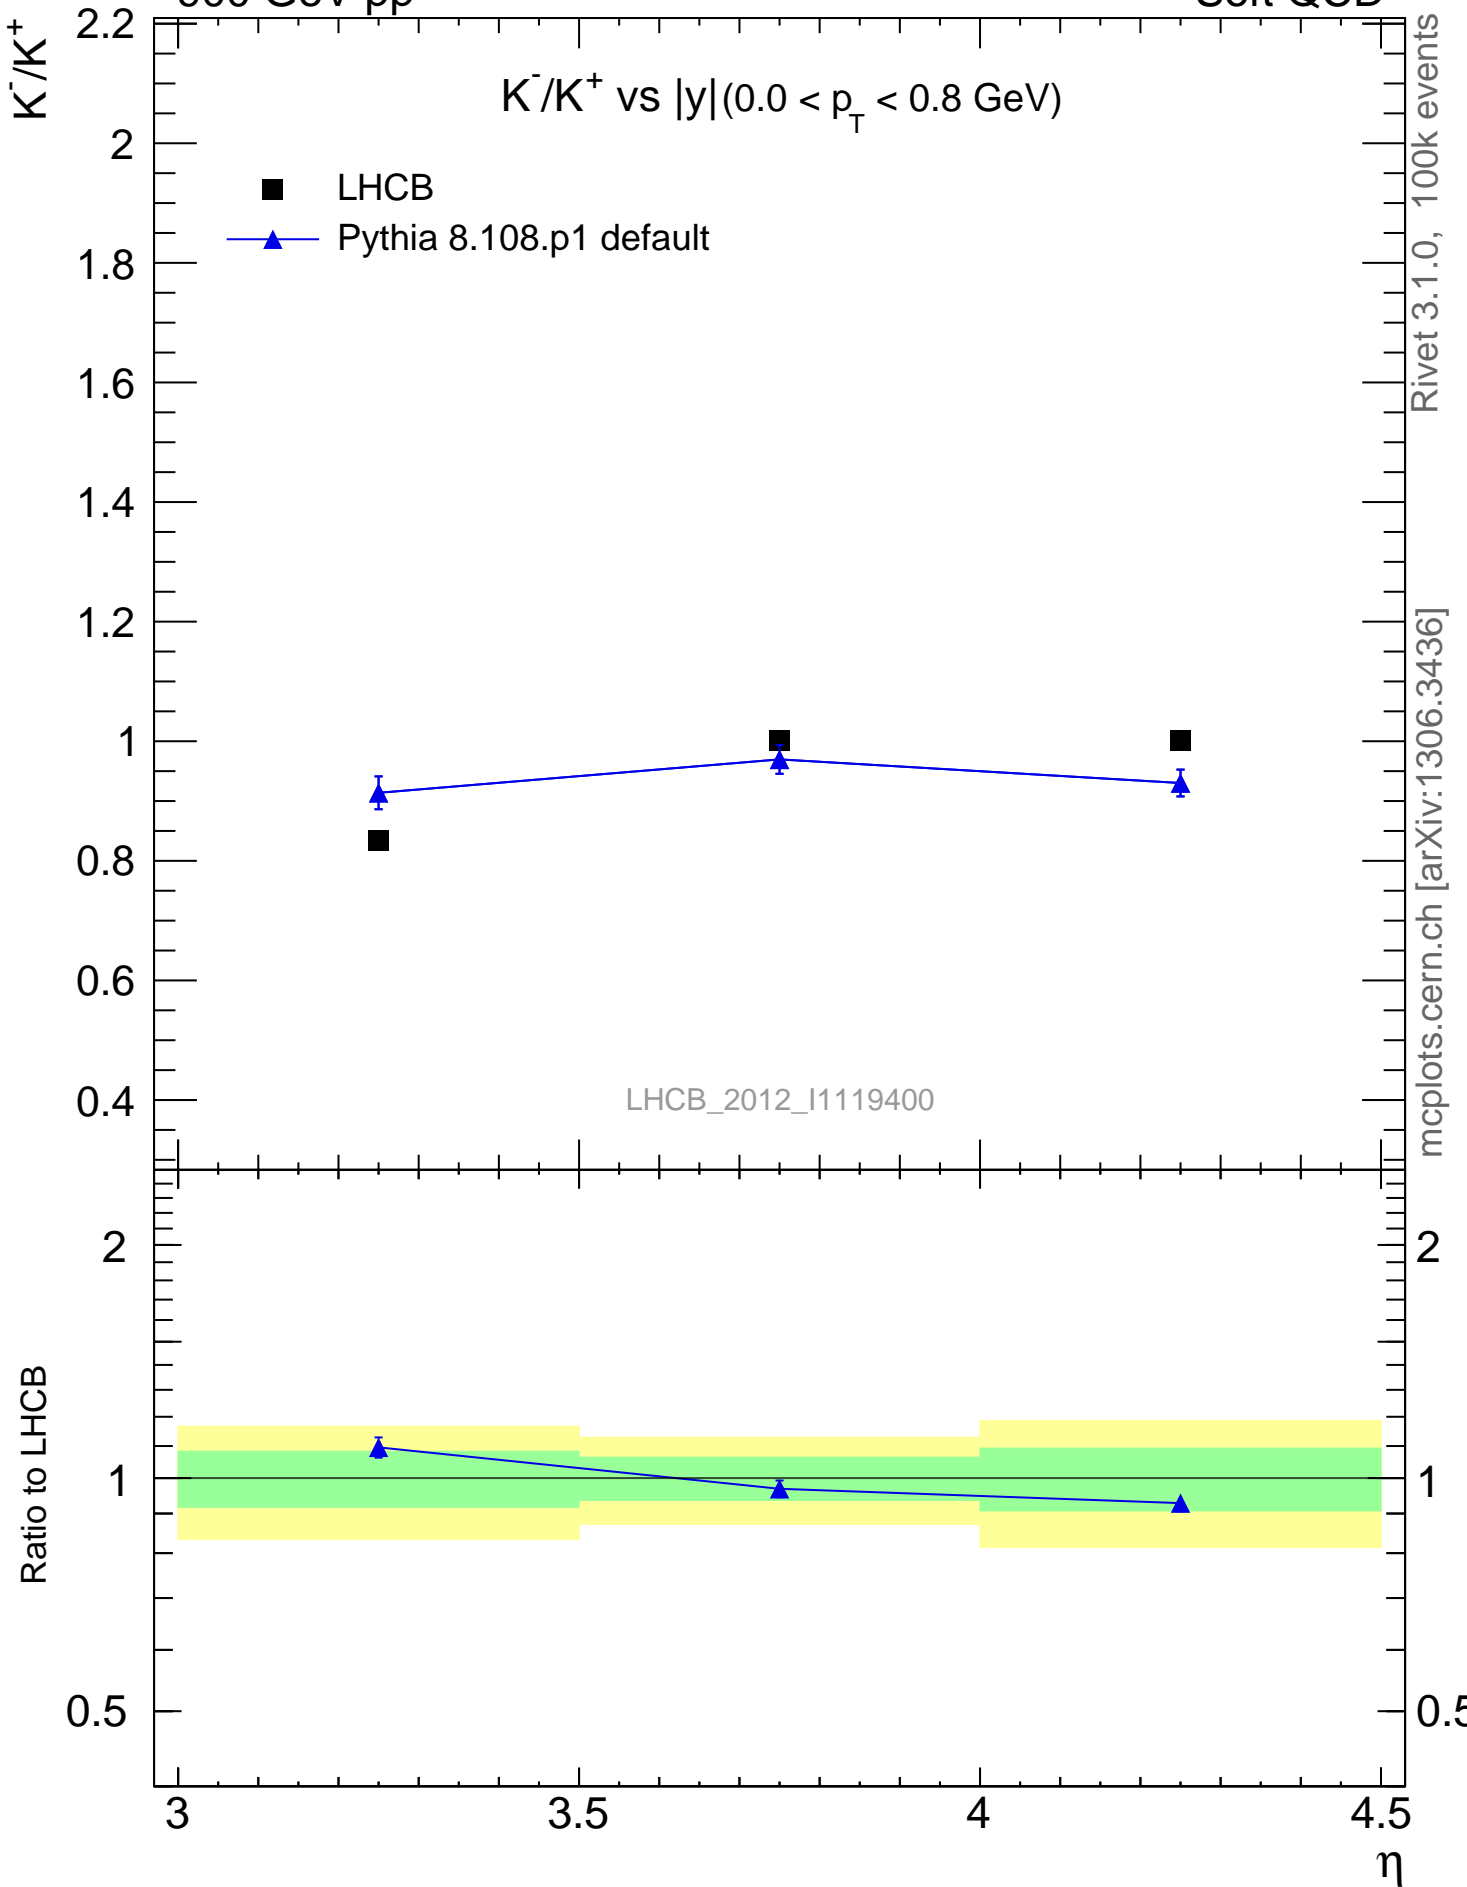

900 GeV pp

Soft QCD

Rivet 3.1.0, 100k events
mcplots.cern.ch [arXiv:1306.3436]